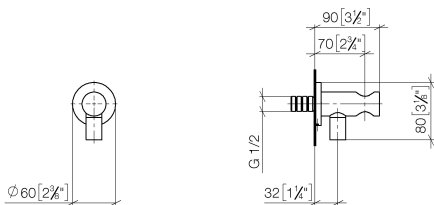

## Coude mural avec support de douche intégré - Chrome

TARA

28 490 660

- sortie douche 3/8"
- rosace Ø 60 mm
- raccord 1/2"

Avec sécurité anti-retour.

S'adapte aux gammes suivantes : TARA,  
VAIA, META

	Chrome	28 490 660-00
	Platine brossé	28 490 660-06
	Platine	28 490 660-08
	Dark Chrome	28 490 660-19
	Or clair	28 490 660-26
	Or clair brossé	28 490 660-27
	Laiton brossé (Or 23cts)	28 490 660-28
	Noir mat	28 490 660-33
	Bronze brossé	28 490 660-42
	Champagne brossé (Or 22cts)	28 490 660-46
	Champagne (Or 22cts)	28 490 660-47
	Cyprum	28 490 660-49
	Chrome brossé	28 490 660-93
	Dark Platinum brossé	28 490 660-99

### Accessoires recommandés

- Coude mural à encastrer -** 35 085 970 90
- profondeur de montage max. 163 mm
  - profondeur de montage mini. 90 mm

28 490 660

mm [inches]

### Diagramme de débit