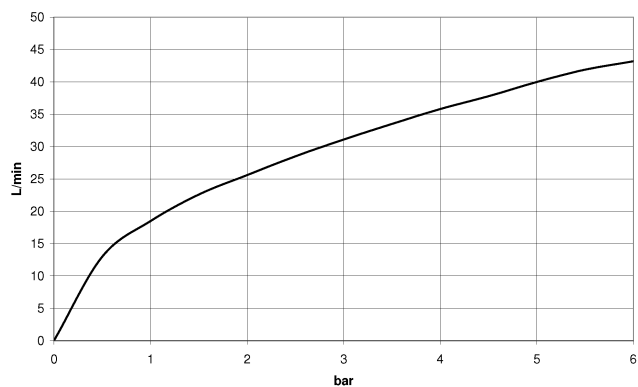

## Coude mural avec support de douche intégré - Chrome

TARA

28 490 660

- sortie douche 3/8"
- rosace Ø 60 mm
- raccord 1/2"

Avec sécurité anti-retour.

S'adapte aux gammes suivantes : TARA,  
VAIA, META

	Chrome	28 490 660-00
	Platine brossé	28 490 660-06
	Platine	28 490 660-08
	Dark Chrome	28 490 660-19
	Or clair	28 490 660-26
	Or clair brossé	28 490 660-27
	Laiton brossé (Or 23cts)	28 490 660-28
	Noir mat	28 490 660-33
	Bronze brossé	28 490 660-42
	Champagne brossé (Or 22cts)	28 490 660-46
	Champagne (Or 22cts)	28 490 660-47
	Cyprum	28 490 660-49
	Chrome brossé	28 490 660-93
	Dark Platinum brossé	28 490 660-99

### Accessoires recommandés

- Coude mural à encastrer -** 35 085 970 90
- profondeur de montage max. 163 mm
  - profondeur de montage mini. 90 mm

28 490 660

mm [inches]

### Diagramme de débit