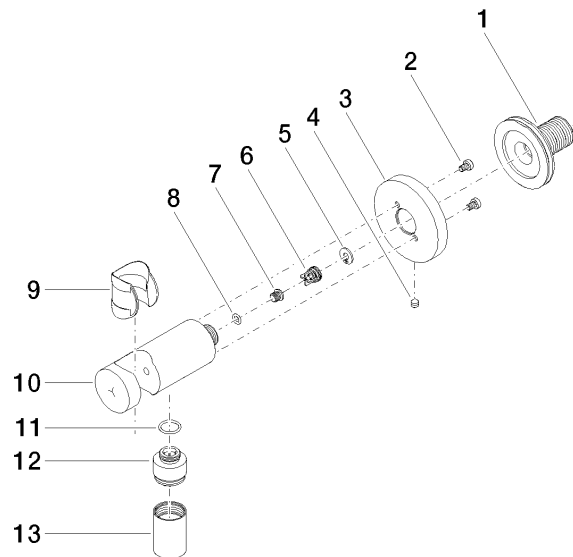

## Coude mural avec support de douche intégré - Chrome

TARA

28 490 660

- sortie douche 3/8"
- rosace Ø 60 mm
- raccord 1/2"

Avec sécurité anti-retour.

S'adapte aux gammes suivantes : TARA,  
VAIA, META

	Chrome	28 490 660-00
	Platine brossé	28 490 660-06
	Platine	28 490 660-08
	Dark Chrome	28 490 660-19
	Or clair	28 490 660-26
	Or clair brossé	28 490 660-27
	Laiton brossé (Or 23cts)	28 490 660-28
	Noir mat	28 490 660-33
	Bronze brossé	28 490 660-42
	Champagne brossé (Or 22cts)	28 490 660-46
	Champagne (Or 22cts)	28 490 660-47
	Cyprum	28 490 660-49
	Chrome brossé	28 490 660-93
	Dark Platinum brossé	28 490 660-99

### Accessoires recommandés

- Coude mural à encastrer -** 35 085 970 90
- profondeur de montage max. 163 mm
  - profondeur de montage mini. 90 mm

28 490 660

mm [inches]

### Diagramme de débit

### Liste des pièces de rechange

N°	Article Numéro	Désignation	Fréquence de montage	Délai de livraison
1	90 24 03 280 00 90	raccord à vis	1	2
2	09 30 30 037 90	vis	2	2
3	09 27 66 001-00	rosace	1	10
4	09 31 11 112 90	tige	1	60
5	09 16 01 023 90	anneau	1	2
6	09 23 01 131 90	anti-retour	1	2
7	09 30 30 113 20 90	vis	1	2
8	09 14 10 001 90	joint	1	2
9	09 18 40 216 90	douille	1	2
10	09 11 03 124-00	raccord	1	10
11	09 14 10 213 90	joint	1	2
12	09 24 03 279-00	raccord à vis	1	10
13	90 21 02 069 00-00	hotte	1	10