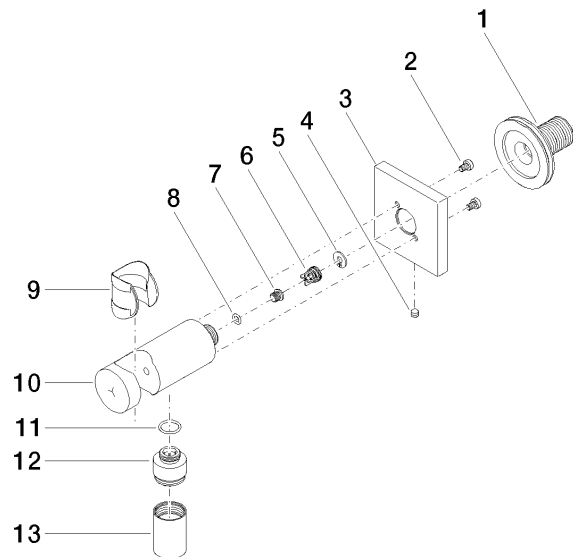

Coude mural avec support de douche intégré - Chrome

IMO

28 490 970

- sortie douche 3/8"
- rosace 60 x 60 mm
- raccord 1/2"

Avec sécurité anti-retour.

S'adapte aux gammes suivantes : IMO,
MEM, CL.1, CYO

	Chrome	28 490 970-00
	Platine brossé	28 490 970-06
	Platine	28 490 970-08
	Dark Chrome	28 490 970-19
	Or clair brossé	28 490 970-27
	Laiton brossé (Or 23cts)	28 490 970-28
	Noir mat	28 490 970-33
	Champagne brossé (Or 22cts)	28 490 970-46
	Champagne (Or 22cts)	28 490 970-47
	Chrome brossé	28 490 970-93
	Dark Platinum brossé	28 490 970-99

Accessoires recommandés

- Coude mural à encastrer -** 35 085 970 90
- profondeur de montage max. 163 mm
 - profondeur de montage mini. 90 mm

28 490 970

mm [inches]

Certificats

WRAS_1912049.

28 490 970

Liste des pièces de rechange

N°	Article Numéro	Désignation	Fréquence de montage	Délai de livraison
1	90 24 03 280 00 90	raccord à vis	1	2
2	09 30 30 037 90	vis	2	2
3	09 27 97 043-00	rosace	1	10
4	09 31 11 112 90	tige	1	60
5	09 16 01 023 90	anneau	1	2
6	09 23 01 131 90	anti-retour	1	2
7	09 30 30 113 20 90	vis	1	2
8	09 14 10 001 90	joint	1	2
9	09 18 40 216 90	douille	1	2
10	09 11 03 124-00	raccord	1	10
11	09 14 10 213 90	joint	1	2
12	09 24 03 279-00	raccord à vis	1	10
13	90 21 02 069 00-00	hotte	1	10