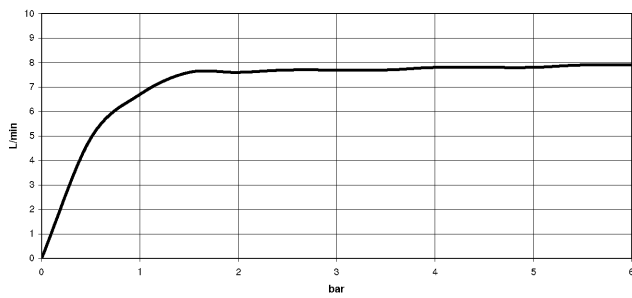

## DORNBACHT YAMOU Douche de tête - Chrome

---

28 503 831

- saillie 180-210 mm
- rotule 30° pivotante
- jet normal
- avec système anti-calcaire
- pomme de douche Ø 100 mm
- rosace Ø 55 mm
- raccord 1/2"
- débit maxi. 6,8 l/min
- rosace Ø 55 mm

Chrome

28 503 831-00

Soft Black

28 503 831-69

---

Diagramme de débit

---

Certificats