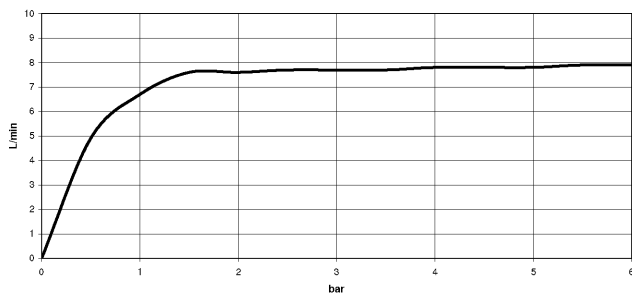

DORNBACHT YARRE Douche de tête - Chrome

28 503 832

- saillie 180-210 mm
- rotule 30° pivotante
- jet normal
- avec système anti-calcaire
- pomme de douche Ø 100 mm
- rosace Ø 55 mm
- raccord 1/2"
- débit maxi. 6,8 l/min
- rosace Ø 55 mm

Chrome

28 503 832-00

Soft Black

28 503 832-69

DORNBRACT YARRE Douche de tête - Chrome

28 503 832

Diagramme de débit

Certificats