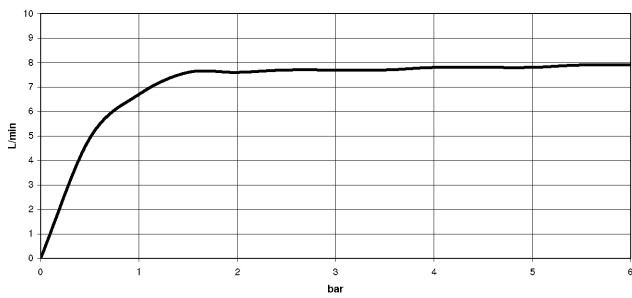

DORNBACHT YARRE Douche de tête - Soft Black

28 503 832

- saillie 180-210 mm
- rotule 30° pivotante
- jet normal
- avec système anti-calcaire
- pomme de douche Ø 100 mm
- rosace Ø 55 mm
- raccord 1/2"
- débit maxi. 6,8 l/min
- rosace Ø 55 mm

| | | |
|--|------------|---------------|
|  | Soft Black | 28 503 832-69 |
|  | Chrome | 28 503 832-00 |

DORNBACHT YARRE Douche de tête - Soft Black

28 503 832

Diagramme de débit

Codes & Standards

DIN 4109