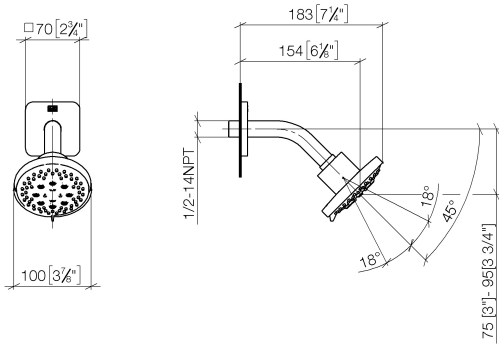

DORNBACHT YARRE Douche de tête - Chrome

28 504 832

- saillie 180-210 mm
- rotule 30° pivotante
- jet normal
- avec système anti-calcaire
- pomme de douche Ø 100 mm
- rosace Ø 55 mm
- raccord 1/2"
- débit maxi. 7,6 l/min
- rosace Ø 55 mm

Chrome

28 504 832-00

Soft Black

28 504 832-69

Accessoires recommandés

Coude mural à encastrer -

35 085 970 90

DORNBRAUCH YARRE Douche de tête - Chrome

28 504 832

mm [inches]

Diagramme de débit

Certificats

LGA_28661.

WRAS_240202028.

DORNBRACTH YARRE Douche de tête - Chrome

28 504 832

**Liste des pièces de rechange**

N°	Article Numéro	Désignation	Fréquence de montage	Délai de livraison
1	90 27 83 016 00-00	rosace	1	2
2	90 11 03 011 10-00	raccord	1	2