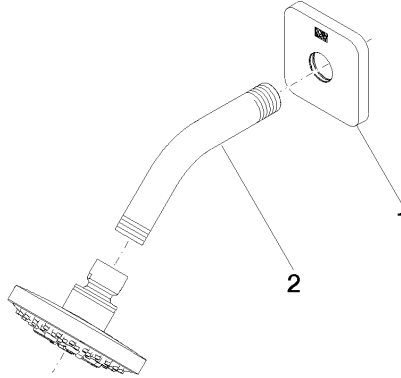

DORNBACHT YARRE Douche de tête - Chrome

28 504 832

- saillie 180-210 mm
- rotule 30° pivotante
- jet normal
- avec système anti-calcaire
- pomme de douche Ø 100 mm
- rosace Ø 55 mm
- raccord 1/2"
- débit maxi. 7,6 l/min
- rosace Ø 55 mm

Chrome

28 504 832-00

Soft Black

28 504 832-69

Accessoires recommandés

Coude mural à encastrer -

35 085 970 90

DORNBRAUCH YARRE Douche de tête - Chrome

28 504 832

mm [inches]

Diagramme de débit

Certificats

LGA_28661.

WRAS_240202028.

DORNBRACTH YARRE Douche de tête - Chrome

28 504 832

**Liste des pièces de rechange**

N°	Article Numéro	Désignation	Fréquence de montage	Délai de livraison
1	90 27 83 016 00-00	rosace	1	2
2	90 11 03 011 10-00	raccord	1	2