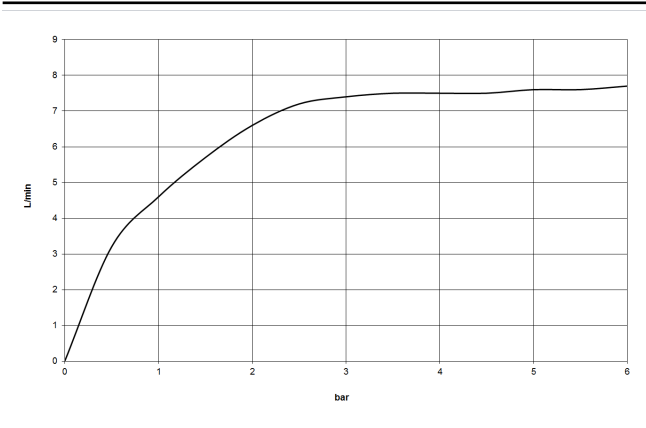

DORNBACHT YARRE Douche de tête - Chrome

28 504 832

- saillie 180-210 mm
- rotule 30° pivotante
- jet normal
- avec système anti-calcaire
- pomme de douche Ø 100 mm
- rosace Ø 55 mm
- raccord 1/2"
- débit maxi. 7,6 l/min
- rosace Ø 55 mm

28 504 832

mm [inches]

Diagramme de débit

Certificats

LGA_28661.

WRAS_240202028.

DORNBRACTH YARRE Douche de tête - Chrome

28 504 832