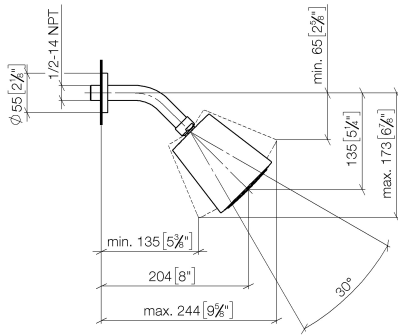

28 504 979

- saillie 180-210 mm
- rotule 30° pivotante
- PURIFY RAIN, débit max. 7 l/min (à 3 bar)
- Fonction à partir de: 6 l/min
- avec système anti-calcaire
- pomme de douche Ø 100 mm
- rosace Ø 55 mm
- raccord 1/2"

S'adapte aux gammes suivantes : TARA, LISSÉ, VAIA, META

	Chrome	28 504 979-00
	Platine brossé	28 504 979-06
	Platine	28 504 979-08
	Dark Chrome	28 504 979-19
	Or clair	28 504 979-26
	Or clair brossé	28 504 979-27
	Laiton brossé (Or 23cts)	28 504 979-28
	Noir mat	28 504 979-33
	Bronze brossé	28 504 979-42
	Champagne brossé (Or 22cts)	28 504 979-46
	Champagne (Or 22cts)	28 504 979-47
	Chrome brossé	28 504 979-93
	Dark Platinum brossé	28 504 979-99

### Accessoires recommandés

- Coude mural à encastrer -** 35 085 970 90
- profondeur de montage max. 163 mm
  - profondeur de montage mini. 90 mm

28 504 979

mm [inches]

**Diagramme de débit**

**Certificats**