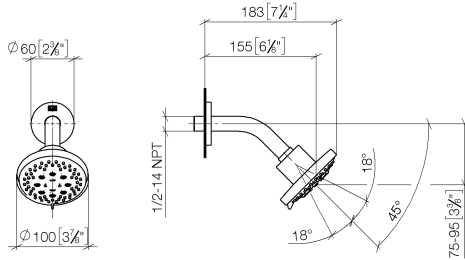

28 505 979

- saillie 155 mm
- rotule 18° pivotante (dans tous les sens)
- 3 ou 5 jets réglables : PURIFY RAIN, COMPACT SOFT FLOW, COMPACT AQUAPRESSURE FLOW, débit max. 7,6 l/min (à 3 bar)
- avec système anti-calcaire
- pomme de douche Ø 100 mm
- rosace Ø 60 mm
- raccord 1/2"
- Fonction à partir de: 5,5 l/min

S'adapte aux gammes suivantes : TARA, LISSÉ, VAIA, META

	Dark Chrome	28 505 979-19
	Chrome	28 505 979-00
	Platine brossé	28 505 979-06
	Platine	28 505 979-08
	Or clair	28 505 979-26
	Or clair brossé	28 505 979-27
	Laiton brossé (Or 23cts)	28 505 979-28
	Noir mat	28 505 979-33
	Bronze brossé	28 505 979-42
	Champagne brossé (Or 22cts)	28 505 979-46
	Champagne (Or 22cts)	28 505 979-47
	Chrome brossé	28 505 979-93
	Dark Platinum brossé	28 505 979-99

**Accessoires recommandés**

- Coude mural à encastrer -** 35 085 970 90
- profondeur de montage max. 163 mm
  - profondeur de montage mini. 90 mm

28 505 979

mm [inches]

**Diagramme de débit**

**Codes & Standards**