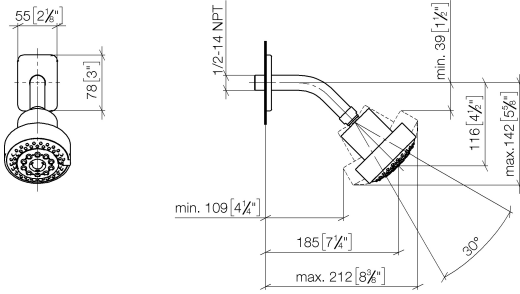

28 508 710

- saillie 200 mm
- rotule 30° pivotante
- 3 jets réglables : PURIFY RAIN, COMPACT SOFT FLOW, COMPACT AQUAPRESSURE FLOW, débit max. 9 l/min (à 3 bar)
- avec système anti-calcaire
- pomme de douche Ø 92 mm
- rosace 78 x 55 mm
- raccord 1/2"
- Fonction à partir de: 7 l/min

	Chrome	28 508 710-00
	Chrome	28 508 710-00 0010
	Platine brossé	28 508 710-06 0010
	Platine brossé	28 508 710-06

Accessoires recommandés

- Coude mural à encastrer -** 35 085 970 90
- profondeur de montage max. 163 mm
 - profondeur de montage mini. 90 mm

28 508 710

mm [inches]

Diagramme de débit

28 508 710

Liste des pièces de rechange

N°	Article Numéro	Désignation	Fréquence de montage	Délai de livraison
1	09 27 71 004-00	rosace	1	10
2	09 31 11 048 90	tige	1	2
3	09 14 10 098 90	joint	1	2
4	09 11 03 011-00	raccord	1	10
5	04 12 11 110 00-00	douche	1	10