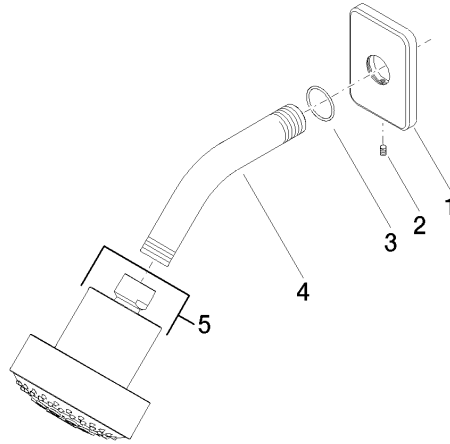

28 508 710

- saillie 200 mm
- rotule 30° pivotante
- 3 jets réglables : PURIFY RAIN, COMPACT SOFT FLOW, COMPACT AQUAPRESSURE FLOW, débit max. 9 l/min (à 3 bar)
- avec système anti-calcaire
- pomme de douche Ø 92 mm
- rosace 78 x 55 mm
- raccord 1/2"
- Fonction à partir de: 7 l/min

	Chrome	28 508 710-00
	Chrome	28 508 710-00 0010
	Platine brossé	28 508 710-06 0010
	Platine brossé	28 508 710-06

Accessoires recommandés

- Coude mural à encastrer -** 35 085 970 90
- profondeur de montage max. 163 mm
 - profondeur de montage mini. 90 mm

28 508 710

mm [inches]

Diagramme de débit

28 508 710

Liste des pièces de rechange

N°	Article Numéro	Désignation	Fréquence de montage	Délai de livraison
1	09 27 71 004-00	rosace	1	10
2	09 31 11 048 90	tige	1	2
3	09 14 10 098 90	joint	1	2
4	09 11 03 011-00	raccord	1	10
5	04 12 11 110 00-00	douche	1	10