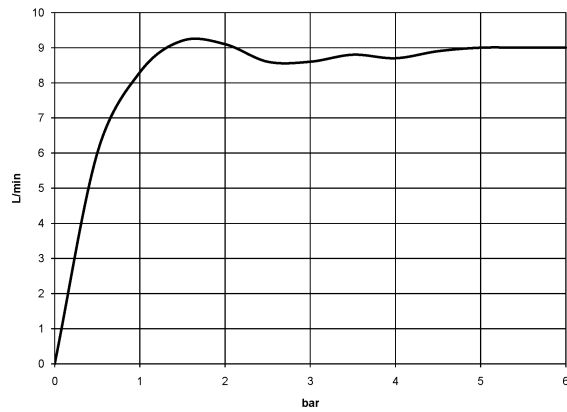

28 508 710

- saillie 200 mm
- rotule 30° pivotante
- 3 jets réglables : PURIFY RAIN, COMPACT SOFT FLOW, COMPACT AQUAPRESSURE FLOW, débit max. 9 l/min (à 3 bar)
- avec système anti-calcaire
- pomme de douche Ø 92 mm
- rosace 78 x 55 mm
- raccord 1/2"
- Fonction à partir de: 7 l/min

28 508 710

mm [inches]

Diagramme de débit

28 508 710

Liste des pièces de rechange

N°	Article Numéro	Désignation	Fréquence de montage	Délai de livraison
1	09 27 71 004-00	rosace	1	10
2	09 31 11 048 90	tige	1	2
3	09 14 10 098 90	joint	1	2
4	09 11 03 011-00	raccord	1	10
5	04 12 11 110 00-00	douche	1	10