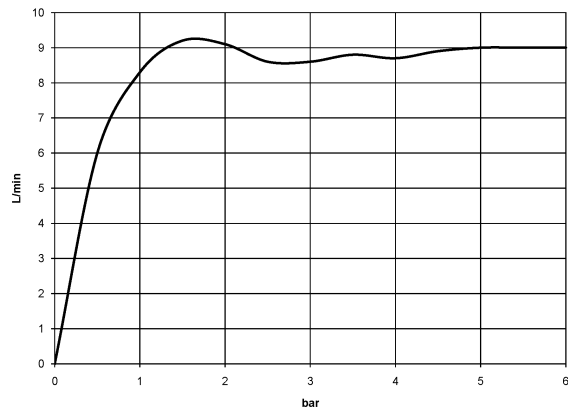

28 508 979

- saillie 200 mm
- rotule 30° pivotante
- 3 jets réglables : PURIFY RAIN, COMPACT SOFT FLOW, COMPACT AQUAPRESSURE FLOW, débit max. 9 l/min (à 3 bar)
- Fonction à partir de: 7 l/min
- avec système anti-calcaire
- pomme de douche Ø 92 mm
- rosace Ø 55 mm
- raccord 1/2"

S'adapte aux gammes suivantes : TARA, LISSÉ, VAIA, META

	Chrome brossé	28 508 979-93
	Chrome	28 508 979-00 0010
	Chrome	28 508 979-00
	Platine brossé	28 508 979-06 0010
	Platine brossé	28 508 979-06
	Platine	28 508 979-08 0010
	Platine	28 508 979-08
	Dark Chrome	28 508 979-19 0010
	Dark Chrome	28 508 979-19
	Or clair	28 508 979-26 0010
	Or clair	28 508 979-26
	Or clair brossé	28 508 979-27 0010
	Or clair brossé	28 508 979-27
	Laiton brossé (Or 23cts)	28 508 979-28 0010
	Laiton brossé (Or 23cts)	28 508 979-28
	Noir mat	28 508 979-33 0010
	Noir mat	28 508 979-33
	Bronze brossé	28 508 979-42
	Bronze brossé	28 508 979-42 0010
	Champagne brossé (Or 22cts)	28 508 979-46 0010
	Champagne brossé (Or 22cts)	28 508 979-46
	Champagne (Or 22cts)	28 508 979-47 0010
	Champagne (Or 22cts)	28 508 979-47
	Chrome brossé	28 508 979-93 0010
	Dark Platinum brossé	28 508 979-99 0010
	Dark Platinum brossé	28 508 979-99

Douche de tête - Chrome brossé

TARA

28 508 979

28 508 979

mm [inches]

Diagramme de débit

28 508 979

Les pièces pour les
autres finitions
peuvent être
trouvées ici : Chrome