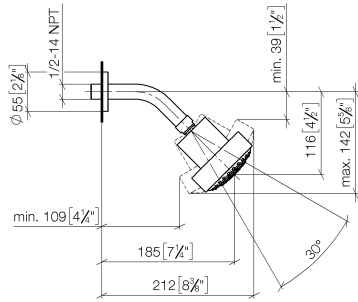

28 508 979

- saillie 200 mm
- rotule 30° pivotante
- 3 jets réglables : PURIFY RAIN, COMPACT SOFT FLOW, COMPACT AQUAPRESSURE FLOW, débit max. 9 l/min (à 3 bar)
- Fonction à partir de: 7 l/min
- avec système anti-calcaire
- pomme de douche Ø 92 mm
- rosace Ø 55 mm
- raccord 1/2"

S'adapte aux gammes suivantes : TARA, LISSÉ, VAIA, META

	Chrome brossé	28 508 979-93
	Chrome	28 508 979-00 0010
	Chrome	28 508 979-00
	Platine brossé	28 508 979-06 0010
	Platine brossé	28 508 979-06
	Platine	28 508 979-08 0010
	Platine	28 508 979-08
	Dark Chrome	28 508 979-19 0010
	Dark Chrome	28 508 979-19
	Or clair	28 508 979-26 0010
	Or clair	28 508 979-26
	Or clair brossé	28 508 979-27 0010
	Or clair brossé	28 508 979-27
	Laiton brossé (Or 23cts)	28 508 979-28 0010
	Laiton brossé (Or 23cts)	28 508 979-28
	Noir mat	28 508 979-33 0010
	Noir mat	28 508 979-33
	Bronze brossé	28 508 979-42
	Bronze brossé	28 508 979-42 0010
	Champagne brossé (Or 22cts)	28 508 979-46 0010
	Champagne brossé (Or 22cts)	28 508 979-46
	Champagne (Or 22cts)	28 508 979-47 0010
	Champagne (Or 22cts)	28 508 979-47
	Chrome brossé	28 508 979-93 0010
	Dark Platinum brossé	28 508 979-99 0010
	Dark Platinum brossé	28 508 979-99

Douche de tête - Chrome brossé

TARA

28 508 979

28 508 979

mm [inches]

Diagramme de débit

28 508 979

Les pièces pour les
autres finitions
peuvent être
trouvées ici : Chrome

Liste des pièces de rechange

N°	Article Numéro	Désignation	Fréquence de montage	Délai de livraison
1	09 27 22 003-93	rosace	1	20
2	90 14 10 026 00 90	joint	1	2
3	09 11 03 011-93	raccord	1	20
4	04 12 11 110 00-93	douche	1	-