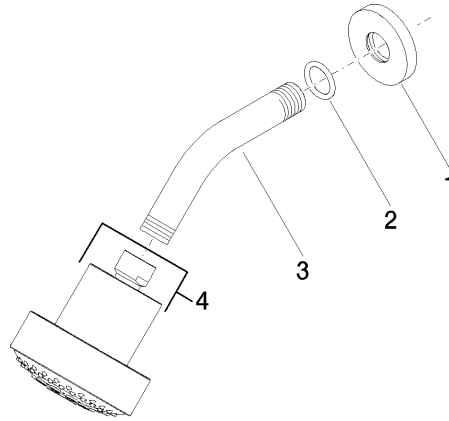

28 508 979

- saillie 200 mm
- rotule 30° pivotante
- 3 jets réglables : PURIFY RAIN, COMPACT SOFT FLOW, COMPACT AQUAPRESSURE FLOW, débit max. 9 l/min (à 3 bar)
- Fonction à partir de: 7 l/min
- avec système anti-calcaire
- pomme de douche Ø 92 mm
- rosace Ø 55 mm
- raccord 1/2"

Douche de tête - Chrome brossé

TARA

28 508 979

28 508 979

mm [inches]

Diagramme de débit

28 508 979

Les pièces pour les
autres finitions
peuvent être
trouvées ici : Chrome

Liste des pièces de rechange

N°	Article Numéro	Désignation	Fréquence de montage	Délai de livraison
1	09 27 22 003-93	rosace	1	20
2	90 14 10 026 00 90	joint	1	2
3	09 11 03 011-93	raccord	1	20
4	04 12 11 110 00-93	douche	1	-