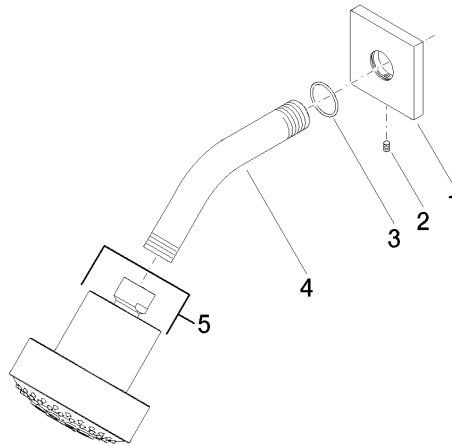

28 508 980

Accessoires recommandés

- Coude mural à encastrer -** 35 085 970 90
- profondeur de montage max. 163 mm
  - profondeur de montage mini. 90 mm

28 508 980

mm [inches]

**Diagramme de débit**

28 508 980

### Liste des pièces de rechange

N°	Article Numéro	Désignation	Fréquence de montage	Délai de livraison
1	09 27 98 003-00	rosace	1	10
2	09 31 11 048 90	tige	1	2
3	09 14 10 098 90	joint	1	2
4	09 11 03 011-00	raccord	1	10
5	04 12 11 110 00-00	douche	1	10