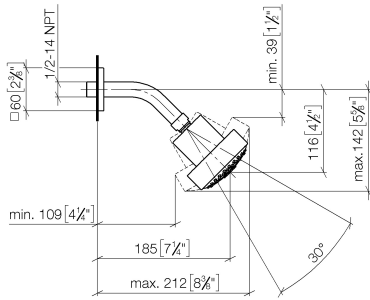

28 508 980

- saillie 200 mm
- rotule 30° pivotante
- 3 jets réglables : PURIFY RAIN, COMPACT SOFT FLOW, COMPACT AQUAPRESSURE FLOW, débit max. 9 l/min (à 3 bar)
- Fonction à partir de: 7 l/min
- avec système anti-calcaire
- pomme de douche Ø 92 mm
- rosace 60 x 60 mm
- raccord 1/2"

28 508 980

Accessoires recommandés

- Coude mural à encastrer -** 35 085 970 90
- profondeur de montage max. 163 mm
  - profondeur de montage mini. 90 mm

28 508 980

mm [inches]

**Diagramme de débit**

28 508 980

### Liste des pièces de rechange

N°	Article Numéro	Désignation	Fréquence de montage	Délai de livraison
1	09 27 98 003-00	rosace	1	10
2	09 31 11 048 90	tige	1	2
3	09 14 10 098 90	joint	1	2
4	09 11 03 011-00	raccord	1	10
5	04 12 11 110 00-00	douche	1	10