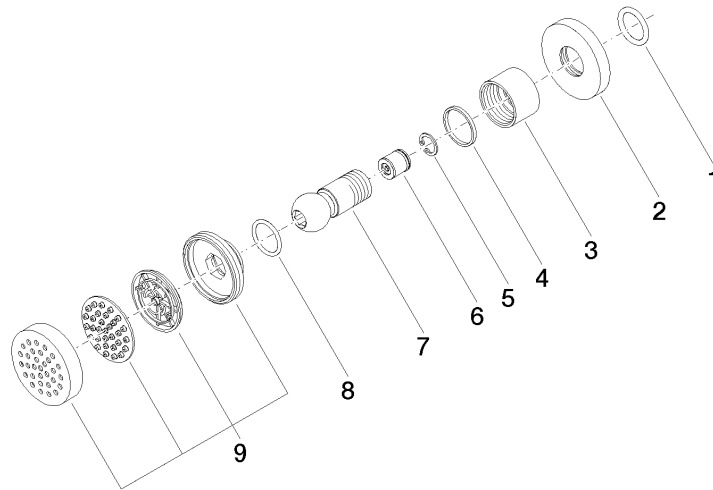

28 518 979

- pomme de douche Ø 55 mm
- rotule 25° pivotante (dans tous les sens)
- HORIZONTAL RAIN, débit max. 5 l/min (à 3 bar)
- avec système anti-calcaire
- rosace Ø 55 mm
- raccord 1/2"
- Ce produit contribue au respect des exigences des systèmes d'évaluation des bâtiments écologiques, par exemple LEED®, BREEAM®, DGNB

S'adapte aux gammes suivantes : TARA, LISSÉ, VAIA, META

	Chrome	28 518 979-00
	Platine brossé	28 518 979-06
	Platine	28 518 979-08
	Laiton (Or 23cts)	28 518 979-09
	Dark Chrome	28 518 979-19
	Or clair	28 518 979-26
	Or clair brossé	28 518 979-27
	Laiton brossé (Or 23cts)	28 518 979-28
	Noir mat	28 518 979-33
	Bronze brossé	28 518 979-42
	Champagne brossé (Or 22cts)	28 518 979-46
	Champagne (Or 22cts)	28 518 979-47
	Chrome brossé	28 518 979-93
	Dark Platinum brossé	28 518 979-99

Accessoires recommandés

- CoUDE mural à encastrer - 35 085 970 90**
- profondeur de montage max. 163 mm
 - profondeur de montage mini. 90 mm

28 518 979

mm [inches]

Diagramme de débit

Diagramme de portée du jet

Certificats

IAPMO_4976 (5). LGA_38651.

Liste des pièces de rechange

N°	Article Numéro	Désignation	Fréquence de montage	Délai de livraison
1	90 14 10 026 00 90	joint	1	2
2	09 27 22 019-00	rosace	1	10
3	09 23 30 026-00	écrou	1	10
4	09 14 15 010 90	anneau	1	2
5	09 16 01 014 90	anneau	1	2
6	09 23 01 048 90	anti-retour	1	2
7	09 21 40 016-00	raccord	1	10
8	09 14 10 015 90	joint	1	2
9	90 12 05 027 00-00	boîtier (complètement)	1	10