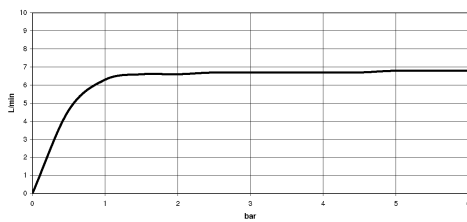

28 528 360

- pomme de douche Ø 55 mm
- rotule 25° pivotante (dans tous les sens)
- HORIZONTAL RAIN, débit max. 7 l/min (à 3 bar)
- rosace Ø 55 mm
- raccord 1/2"

	Chrome	28 528 360-00
	Platine brossé	28 528 360-06
	Platine	28 528 360-08
	Laiton (Or 23cts)	28 528 360-09
	Laiton brossé (Or 23cts)	28 528 360-28
	Dark Platinum brossé	28 528 360-99

Accessoires recommandés

- Coude mural à encastrer - 35 085 970 90**
- profondeur de montage max. 163 mm
 - profondeur de montage mini. 90 mm

28 528 360

mm [inches]

Diagramme de débit

Certificats

LGA_38652.

28 528 360