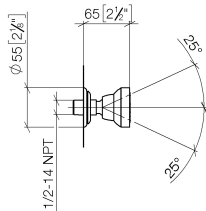

28 528 360

- pomme de douche Ø 55 mm
- rotule 25° pivotante (dans tous les sens)
- HORIZONTAL RAIN, débit max. 7 l/min (à 3 bar)
- rosace Ø 55 mm
- raccord 1/2"

	Chrome	28 528 360-00
	Platine brossé	28 528 360-06
	Platine	28 528 360-08
	Laiton (Or 23cts)	28 528 360-09
	Laiton brossé (Or 23cts)	28 528 360-28
	Dark Platinum brossé	28 528 360-99

Accessoires recommandés

- Coude mural à encastrer - 35 085 970 90**
- profondeur de montage max. 163 mm
 - profondeur de montage mini. 90 mm

28 528 360

mm [inches]

Diagramme de débit

Certificats

LGA_38652.

28 528 360

Liste des pièces de rechange

N°	Article Numéro	Désignation	Fréquence de montage	Délai de livraison
1	90 14 10 026 00 90	joint	1	2
2	09 27 35 003-00	rosace	1	10
3	09 23 30 027-00	écrou	1	10
4	09 14 15 010 90	anneau	1	2
5	09 16 01 014 90	anneau	1	2
6	90 23 01 147 00 90	anti-retour	1	2
7	09 21 40 016-00	raccord	1	10
8	09 14 10 015 90	joint	1	2
9	90 12 05 027 00-00	boîtier (complètement)	1	10