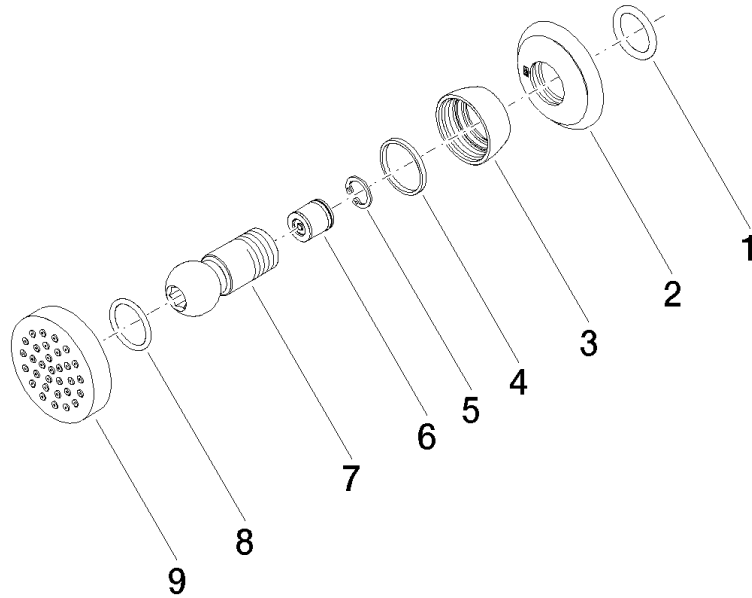

28 528 360

- pomme de douche Ø 55 mm
- rotule 25° pivotante (dans tous les sens)
- HORIZONTAL RAIN, débit max. 7 l/min (à 3 bar)
- rosace Ø 55 mm
- raccord 1/2"

	Platine	28 528 360-08
	Chrome	28 528 360-00
	Platine brossé	28 528 360-06
	Laiton (Or 23cts)	28 528 360-09
	Laiton brossé (Or 23cts)	28 528 360-28
	Dark Platinum brossé	28 528 360-99

Accessoires recommandés

- Coude mural à encastrer -** 35 085 970 90
- profondeur de montage max. 163 mm
 - profondeur de montage mini. 90 mm

28 528 360

mm [inches]

Diagramme de débit

Codes & Standards

DIN 4109

ISO 3822

Scottish Water
Byelaws

UK Water Supply
Regulations

Ü-Zeichen

MADISON Douchette latérale sans réglage du débit - Platine

MADISON

28 528 360

Certificats

LGA_38

WRAS_240602

MADISON Douchette latérale sans réglage du débit - Platine

MADISON

28 528 360

Liste des pièces de rechange

N°	Article Numéro	Désignation	Fréquence de montage	Délai de livraison
	90 14 10 026 00 90	joint	9	2