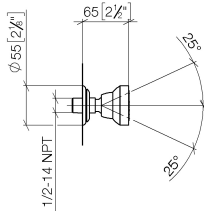

28 528 360

- pomme de douche Ø 55 mm
- rotule 25° pivotante (dans tous les sens)
- HORIZONTAL RAIN, débit max. 7 l/min (à 3 bar)
- rosace Ø 55 mm
- raccord 1/2"

	Platine	28 528 360-08
	Chrome	28 528 360-00
	Platine brossé	28 528 360-06
	Laiton (Or 23cts)	28 528 360-09
	Laiton brossé (Or 23cts)	28 528 360-28
	Dark Platinum brossé	28 528 360-99

Accessoires recommandés

- Coude mural à encastrer -** 35 085 970 90
- profondeur de montage max. 163 mm
 - profondeur de montage mini. 90 mm

28 528 360

mm [inches]

Diagramme de débit

Codes & Standards

DIN 4109

ISO 3822

Scottish Water
Byelaws

UK Water Supply
Regulations

Ü-Zeichen

MADISON Douchette latérale sans réglage du débit - Platine

MADISON

28 528 360

Certificats

LGA_38

WRAS_240602

MADISON Douchette latérale sans réglage du débit - Platine

MADISON

28 528 360

Liste des pièces de rechange

N°	Article Numéro	Désignation	Fréquence de montage	Délai de livraison
	90 14 10 026 00 90	joint	9	2