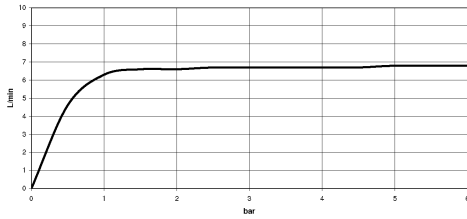

Diagramme de débit

Codes & Standards

DIN 4109

ISO 3822

Scottish Water
Byelaws

UK Water Supply
Regulations

Ü-Zeichen