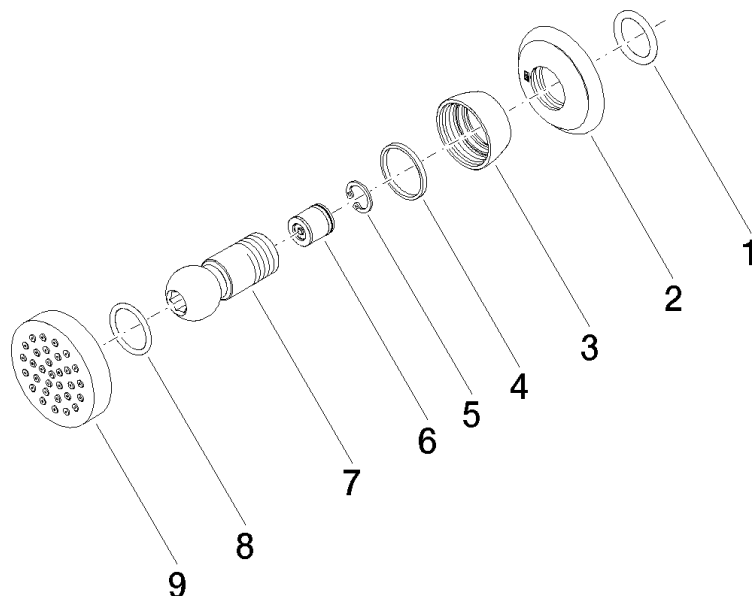

28 528 360

- pomme de douche Ø 55 mm
- rotule 25° pivotante (dans tous les sens)
- HORIZONTAL RAIN, débit max. 7 l/min (à 3 bar)
- rosace Ø 55 mm
- raccord 1/2"

	Dark Platinum brossé	28 528 360-99
	Chrome	28 528 360-00
	Platine brossé	28 528 360-06
	Platine	28 528 360-08
	Laiton (Or 23cts)	28 528 360-09
	Laiton brossé (Or 23cts)	28 528 360-28

Accessoires recommandés

- Coude mural à encastrer -** 35 085 970 90
- profondeur de montage max. 163 mm
 - profondeur de montage mini. 90 mm

28 528 360

mm [inches]

Diagramme de débit

Certificats

LGA_38652.

28 528 360

Liste des pièces de rechange

N°	Article Numéro	Désignation	Fréquence de montage	Délai de livraison
1	90 14 10 026 00 90	joint	1	2
2	09 27 35 003-99	rosace	1	30
3	09 23 30 027-99	écrou	1	30
4	09 14 15 010 90	anneau	1	2
5	09 16 01 014 90	anneau	1	2
6	90 23 01 147 00 90	anti-retour	1	2
7	09 21 40 016-99	raccord	1	30
8	09 14 10 015 90	joint	1	2
9	90 12 05 027 00-99	boîtier (complètement)	1	30