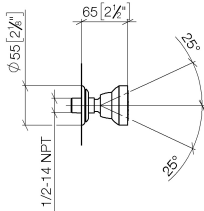

28 528 360

- pomme de douche Ø 55 mm
- rotule 25° pivotante (dans tous les sens)
- HORIZONTAL RAIN, débit max. 7 l/min (à 3 bar)
- rosace Ø 55 mm
- raccord 1/2"

	Dark Platinum brossé	28 528 360-99
	Chrome	28 528 360-00
	Platine brossé	28 528 360-06
	Platine	28 528 360-08
	Laiton (Or 23cts)	28 528 360-09
	Laiton brossé (Or 23cts)	28 528 360-28

Accessoires recommandés

- Coude mural à encastrer -** 35 085 970 90
- profondeur de montage max. 163 mm
 - profondeur de montage mini. 90 mm

28 528 360

mm [inches]

Diagramme de débit

Certificats

LGA_38652.

28 528 360

Liste des pièces de rechange

N°	Article Numéro	Désignation	Fréquence de montage	Délai de livraison
1	90 14 10 026 00 90	joint	1	2
2	09 27 35 003-99	rosace	1	30
3	09 23 30 027-99	écrou	1	30
4	09 14 15 010 90	anneau	1	2
5	09 16 01 014 90	anneau	1	2
6	90 23 01 147 00 90	anti-retour	1	2
7	09 21 40 016-99	raccord	1	30
8	09 14 10 015 90	joint	1	2
9	90 12 05 027 00-99	boîtier (complètement)	1	30