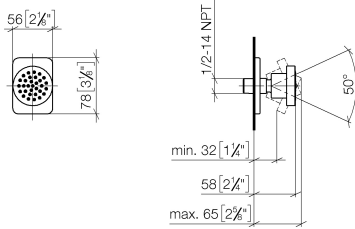

28 528 710

- pomme de douche Ø 55 mm
- rotule 25° pivotante (dans tous les sens)
- HORIZONTAL RAIN, débit max. 7 l/min (à 3 bar)
- système anti-calcaire
- rosace 78 x 55 mm
- raccord 1/2"

	Platine brossé	28 528 710-06
	Chrome	28 528 710-00

### Accessoires recommandés

- Coude mural à encastrer -** 35 085 970 90
- profondeur de montage max. 163 mm
  - profondeur de montage mini. 90 mm

28 528 710

mm [inches]

**Diagramme de débit**

**Codes & Standards**

DIN 4109

ISO 3822

Ü-Zeichen

LULU Douchette latérale sans réglage du débit - Platine brossé

---

LULU

28 528 710

Certificats