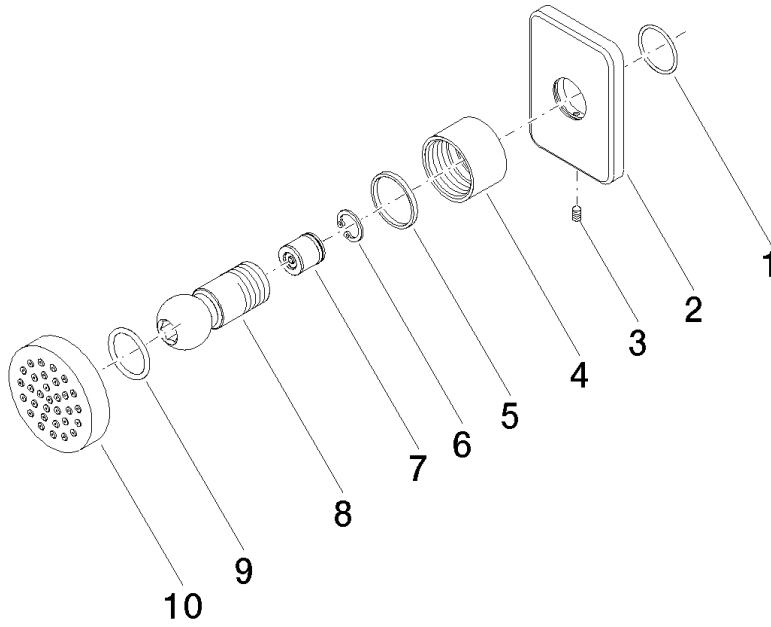

28 528 710

- pomme de douche Ø 55 mm
- rotule 25° pivotante (dans tous les sens)
- HORIZONTAL RAIN, débit max. 7 l/min (à 3 bar)
- système anti-calcaire
- rosace 78 x 55 mm
- raccord 1/2"

	Platine brossé	28 528 710-06
	Chrome	28 528 710-00

### Accessoires recommandés

- Coude mural à encastrer -** 35 085 970 90
- profondeur de montage max. 163 mm
  - profondeur de montage mini. 90 mm

28 528 710

mm [inches]

**Diagramme de débit**

**Codes & Standards**

DIN 4109

ISO 3822

Ü-Zeichen

LULU Douchette latérale sans réglage du débit - Platine brossé

---

LULU

28 528 710

Certificats

## LULU Douchette latérale sans réglage du débit - Platine brossé

LULU

28 528 710