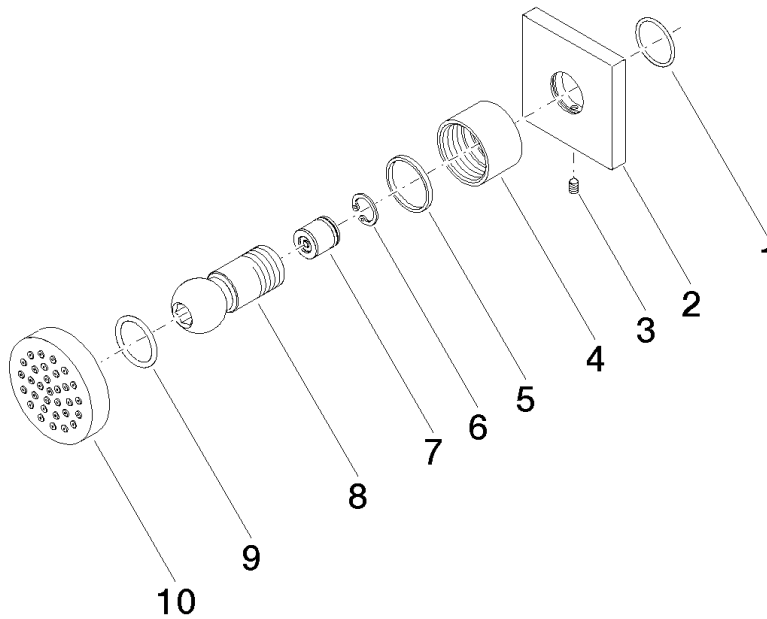

Douchette latérale sans réglage du débit - Chrome

IMO

28 528 782

- pomme de douche Ø 55 mm
- rotule 25° pivotante (dans tous les sens)
- HORIZONTAL RAIN, débit max. 7 l/min (à 3 bar)
- système anti-calcaire
- rosace 60 x 60 mm
- raccord 1/2"

Accessoires recommandés

- Coude mural à encastrer - 35 085 970 90**
- profondeur de montage max. 163 mm
 - profondeur de montage mini. 90 mm

28 528 782

mm [inches]

Diagramme de débit

Certificats

LGA_38652.

Liste des pièces de rechange

N°	Article Numéro	Désignation	Fréquence de montage	Délai de livraison
1	09 14 10 098 90	joint	1	2
2	09 27 98 003-00	rosace	1	10
3	09 31 11 048 90	tige	1	2
4	09 23 30 026-00	écrou	1	10
5	09 14 15 010 90	anneau	1	2
6	09 16 01 014 90	anneau	1	2
7	90 23 01 147 00 90	anti-retour	1	2
8	09 21 40 016-00	raccord	1	10
9	09 14 10 015 90	joint	1	2
10	90 12 05 027 00-00	boîtier (complètement)	1	10