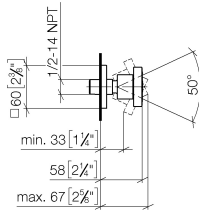

Douchette latérale sans réglage du débit - Chrome

IMO

28 528 782

- pomme de douche Ø 55 mm
- rotule 25° pivotante (dans tous les sens)
- HORIZONTAL RAIN, débit max. 7 l/min (à 3 bar)
- système anti-calcaire
- rosace 60 x 60 mm
- raccord 1/2"

Accessoires recommandés

- Coude mural à encastrer - 35 085 970 90**
- profondeur de montage max. 163 mm
 - profondeur de montage mini. 90 mm

28 528 782

mm [inches]

Diagramme de débit

Certificats

LGA_38652.

Liste des pièces de rechange

N°	Article Numéro	Désignation	Fréquence de montage	Délai de livraison
1	09 14 10 098 90	joint	1	2
2	09 27 98 003-00	rosace	1	10
3	09 31 11 048 90	tige	1	2
4	09 23 30 026-00	écrou	1	10
5	09 14 15 010 90	anneau	1	2
6	09 16 01 014 90	anneau	1	2
7	90 23 01 147 00 90	anti-retour	1	2
8	09 21 40 016-00	raccord	1	10
9	09 14 10 015 90	joint	1	2
10	90 12 05 027 00-00	boîtier (complètement)	1	10