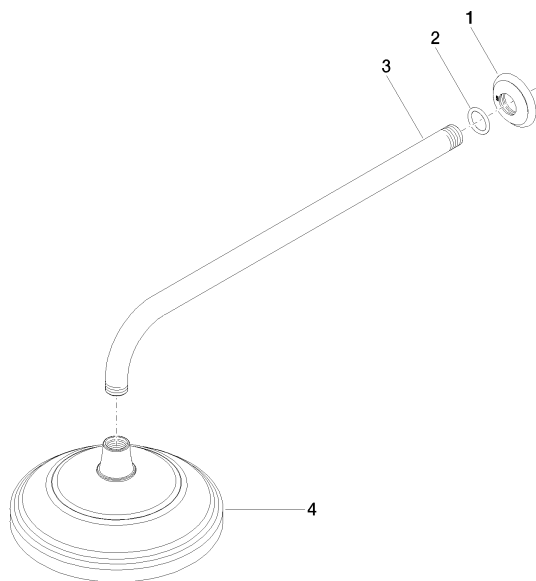

**MADISON Pomme de douche arrosoir à fixation murale FlowReduce 200 mm -  
Dark Platinum brossé**

MADISON

28 544 977

- saillie 435 mm
- Ø de pomme de douche arrosoir 200 mm
- jet pluie
- débit maxi. 7 l/min
- Fonction à partir de: 6,5 l/min
- rosace Ø 55 mm
- raccord 1/2"
- avec système anti-calcaire
- Ce produit contribue au respect des exigences des systèmes d'évaluation des bâtiments écologiques, par exemple LEED®, BREEAM®, DGNB

	Dark Platinum brossé	28 544 977-99
	Chrome	28 544 977-00
	Platine brossé	28 544 977-06
	Platine	28 544 977-08
	Laiton (Or 23cts)	28 544 977-09
	Laiton brossé (Or 23cts)	28 544 977-28

28 544 977  
mm [inches]

**Diagramme de débit**

**Certificats**

LGA\_38654.

28 544 977

Les pièces pour les  
autres finitions  
peuvent être  
trouvées ici : [Chrome](#)

### Liste des pièces de rechange

N°	Article Numéro	Désignation	Fréquence de montage	Délai de livraison
1	09 27 35 003-99	rosace	1	30
2	90 14 10 026 00 90	joint	1	2
3	09 11 03 017-99	raccord	1	30
4	90 12 05 038 20-99	douche	1	30