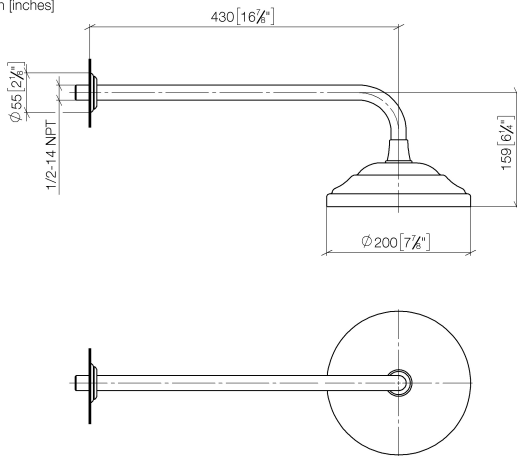

**MADISON Pomme de douche arrosoir à fixation murale FlowReduce 200 mm -  
Dark Platinum brossé**

MADISON

28 544 977

- saillie 435 mm
- Ø de pomme de douche arrosoir 200 mm
- jet pluie
- débit maxi. 7 l/min
- Fonction à partir de: 6,5 l/min
- rosace Ø 55 mm
- raccord 1/2"
- avec système anti-calcaire
- Ce produit contribue au respect des exigences des systèmes d'évaluation des bâtiments écologiques, par exemple LEED®, BREEAM®, DGNB

	Dark Platinum brossé	28 544 977-99
	Chrome	28 544 977-00
	Platine brossé	28 544 977-06
	Platine	28 544 977-08
	Laiton (Or 23cts)	28 544 977-09
	Laiton brossé (Or 23cts)	28 544 977-28

28 544 977  
mm [inches]

### Liste des pièces de rechange

N°	Article Numéro	Désignation	Fréquence de montage	Délai de livraison
1	09 27 35 003-99	rosace	1	30
2	90 14 10 026 00 90	joint	1	2
3	09 11 03 017-99	raccord	1	30
4	90 12 05 038 20-99	douche	1	30