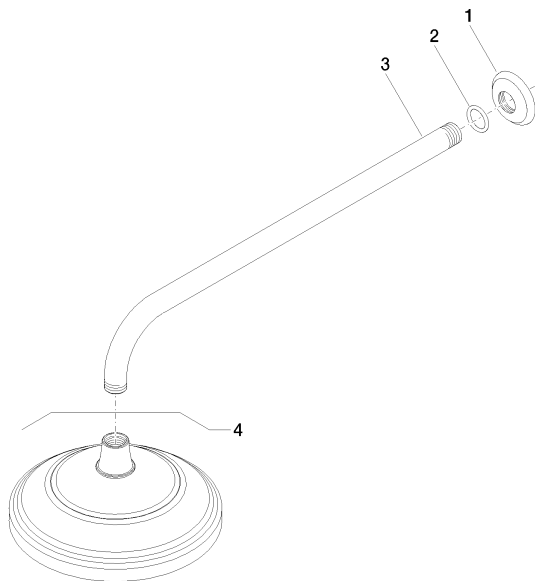

28 545 977

- saillie 435 mm
- Ø de pomme de douche arrosoir 200 mm
- PURE RAIN, débit max. 14 l/min (à 3 bar)
- Fonction à partir de: 8 l/min
- rosace Ø 55 mm
- raccord 1/2"
- avec système anti-calcaire

	Chrome	28 545 977-00
	chrome brossé	28 545 977-93
	Platine brossé	28 545 977-06
	Platine	28 545 977-08
	Laiton (Or 23cts)	28 545 977-09
	Laiton brossé (Or 23cts)	28 545 977-28
	Dark Platinum brossé	28 545 977-99

Accessoires recommandés

- Coude mural à encastrer - 35 085 970 90**
- profondeur de montage max. 163 mm
 - profondeur de montage mini. 90 mm

28 545 977

Diagramme de débit

Certificats

DVGW_DW- LGA_38654.
6517DN0118.

28 545 977

Liste des pièces de rechange

N°	Article Numéro	Désignation	Fréquence de montage	Délai de livraison
1	09 27 35 003-00	rosace	1	10
2	90 14 10 026 00 90	joint	1	2
3	09 11 03 017-00	raccord	1	10