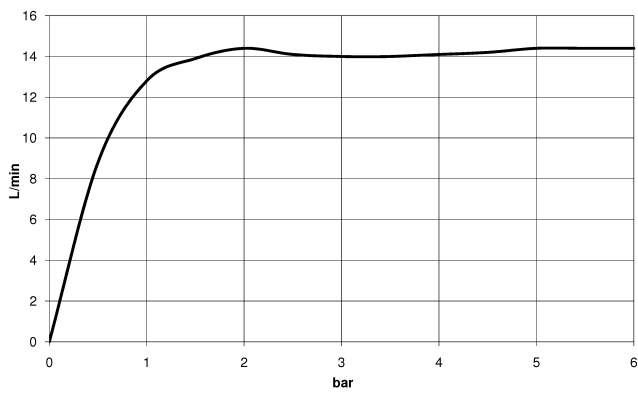

Diagramme de débit

Certificats

DVGW_DW- LGA_38654.
6517DN0118.