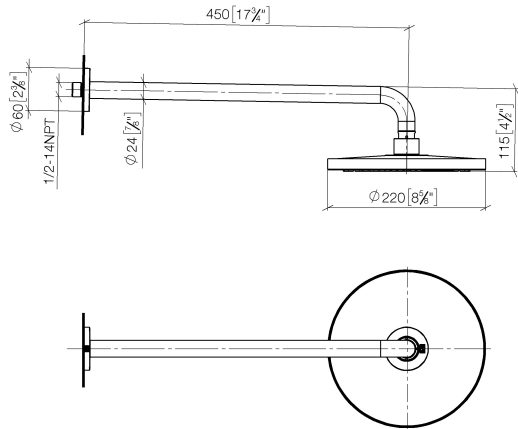

EDITION PRO Pomme de douche arrosoir à fixation murale FlowReduce 220 mm - Chrome

28 648 626

- saillie 450 mm
- jet pluie
- avec système anti-calcaire
- Ø de pomme de douche arrosoir 220 mm
- rosace Ø 60 mm
- raccord 1/2"
- débit maxi. 7 l/min
- avec fonction anti-gouttes
- Ce produit contribue au respect des exigences des systèmes d'évaluation des bâtiments écologiques, par exemple LEED®, BREEAM®, DGNB

	Chrome	28 648 626-00
	Noir mat	28 648 626-33
	Chrome brossé	28 648 626-93

EDITION PRO Pomme de douche arrosoir à fixation murale FlowReduce 220 mm - Chrome

28 648 626
mm [Inches]

Diagramme de débit

Certificats

LGA_38655.

EDITION PRO Pomme de douche arrosoir à fixation murale FlowReduce 220 mm - Chrome

28 648 626

Les pièces pour les autres finitions peuvent être trouvées ici : Noir mat

Liste des pièces de rechange

N°	Article Numéro	Désignation	Fréquence de montage	Délai de livraison
1	04 30 31 032 00 90	set de fixation	1	2
2	09 17 20 120 90	patte de fixation	1	2
3	09 14 10 150 90	joint	2	2
4	09 27 97 015-00	rosace	1	10
5	90 11 03 070 00-00	tuyau	1	10
6	09 23 01 075 90	élément insérable	1	2
7	90 12 05 092 20-00	douche	1	10
8	90 30 09 069 00 90	clé à écrou	1	2