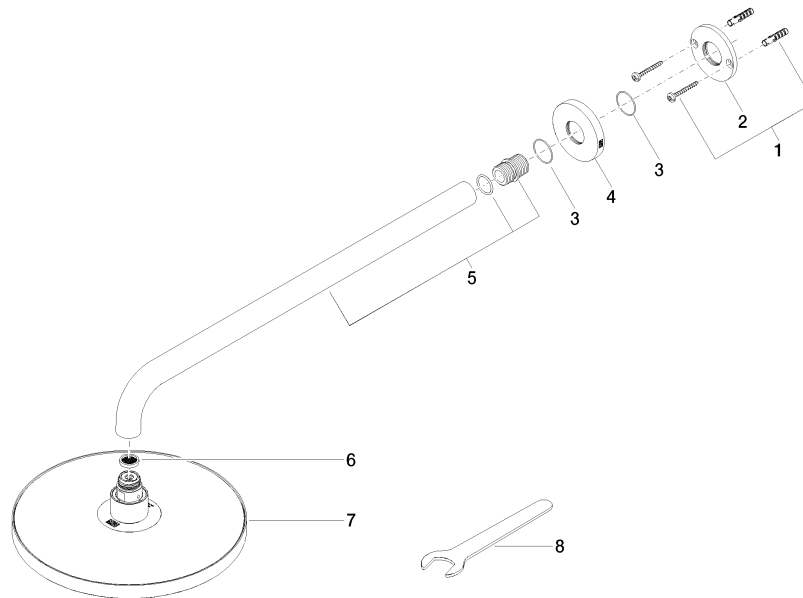

EDITION PRO Pomme de douche arrosoir à fixation murale FlowReduce 220 mm - Chrome

28 648 626

- saillie 450 mm
- jet pluie
- avec système anti-calcaire
- Ø de pomme de douche arrosoir 220 mm
- rosace Ø 60 mm
- raccord 1/2"
- débit maxi. 7 l/min
- avec fonction anti-gouttes
- Ce produit contribue au respect des exigences des systèmes d'évaluation des bâtiments écologiques, par exemple LEED®, BREEAM®, DGNB

	Chrome	28 648 626-00
	Noir mat	28 648 626-33
	Chrome brossé	28 648 626-93

EDITION PRO Pomme de douche arrosoir à fixation murale FlowReduce 220 mm - Chrome

28 648 626
mm [Inches]

Diagramme de débit

Certificats

LGA_38655.

EDITION PRO Pomme de douche arrosoir à fixation murale FlowReduce 220 mm - Chrome

28 648 626

Les pièces pour les autres finitions peuvent être trouvées ici : Noir mat

Liste des pièces de rechange

N°	Article Numéro	Désignation	Fréquence de montage	Délai de livraison
1	04 30 31 032 00 90	set de fixation	1	2
2	09 17 20 120 90	patte de fixation	1	2
3	09 14 10 150 90	joint	2	2
4	09 27 97 015-00	rosace	1	10
5	90 11 03 070 00-00	tuyau	1	10
6	09 23 01 075 90	élément insérable	1	2
7	90 12 05 092 20-00	douche	1	10
8	90 30 09 069 00 90	clé à écrou	1	2