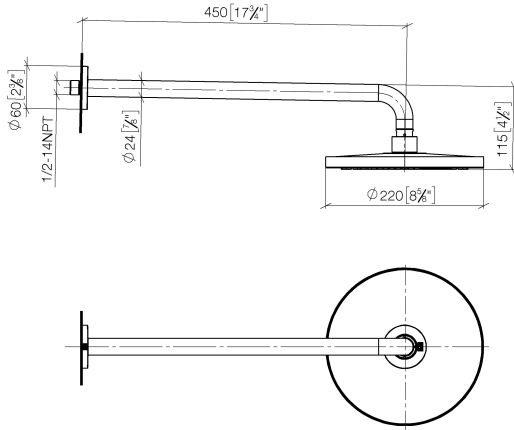

EDITION PRO Pomme de douche arrosoir à fixation murale FlowReduce 220 mm - Chrome brossé

28 648 626

- saillie 450 mm
- jet pluie
- avec système anti-calcaire
- Ø de pomme de douche arrosoir 220 mm
- rosace Ø 60 mm
- raccord 1/2"
- débit maxi. 7 l/min
- avec fonction anti-gouttes
- Ce produit contribue au respect des exigences des systèmes d'évaluation des bâtiments écologiques, par exemple LEED®, BREEAM®, DGNB

	Chrome brossé	28 648 626-93
	Chrome	28 648 626-00
	Noir mat	28 648 626-33

EDITION PRO Pomme de douche arrosoir à fixation murale FlowReduce 220 mm - Chrome brossé

28 648 626
mm [inches]

Diagramme de débit

Codes & Standards

DIN 4109

ISO 3822

Ü-Zeichen

EDITION PRO Pomme de douche arrosoir à fixation murale FlowReduce 220
mm - Chrome brossé

28 648 626
Certificats

LGA_38

EDITION PRO Pomme de douche arrosoir à fixation murale FlowReduce 220 mm - Chrome brossé

28 648 626

Les pièces pour les autres finitions peuvent être trouvées ici : [Chrome](#)

EDITION PRO Pomme de douche arrosoir à fixation murale FlowReduce 220 mm - Chrome brossé

28 648 626

Liste des pièces de rechange