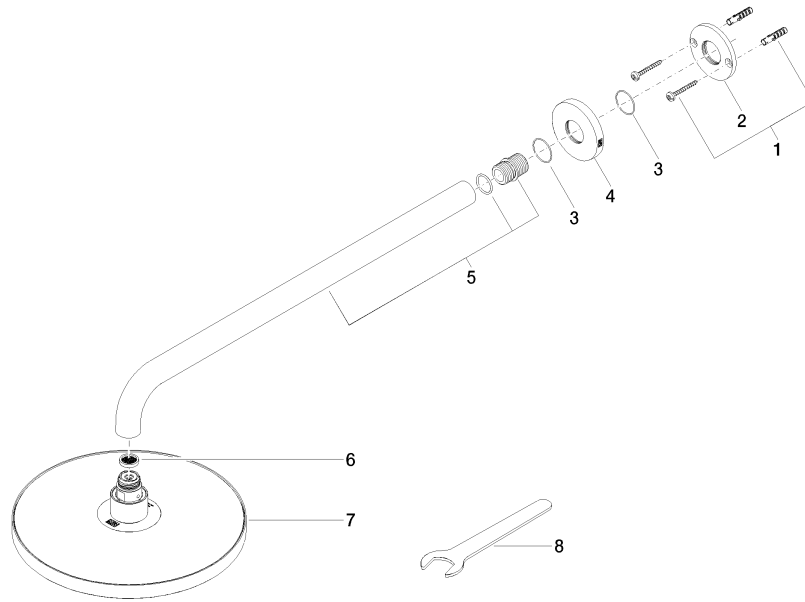

EDITION PRO Pomme de douche arrosoir à fixation murale FlowReduce 220 mm - Chrome brossé

28 648 626

- saillie 450 mm
- jet pluie
- avec système anti-calcaire
- Ø de pomme de douche arrosoir 220 mm
- rosace Ø 60 mm
- raccord 1/2"
- débit maxi. 7 l/min
- avec fonction anti-gouttes
- Ce produit contribue au respect des exigences des systèmes d'évaluation des bâtiments écologiques, par exemple LEED®, BREEAM®, DGNB

	Chrome brossé	28 648 626-93
	Chrome	28 648 626-00
	Noir mat	28 648 626-33

EDITION PRO Pomme de douche arrosoir à fixation murale FlowReduce 220 mm - Chrome brossé

28 648 626
mm [inches]

Diagramme de débit

Codes & Standards

DIN 4109

ISO 3822

Ü-Zeichen

EDITION PRO Pomme de douche arrosoir à fixation murale FlowReduce 220
mm - Chrome brossé

28 648 626
Certificats

LGA_38

EDITION PRO Pomme de douche arrosoir à fixation murale FlowReduce 220 mm - Chrome brossé

28 648 626

Les pièces pour les autres finitions peuvent être trouvées ici : [Chrome](#)

EDITION PRO Pomme de douche arrosoir à fixation murale FlowReduce 220 mm - Chrome brossé

28 648 626

Liste des pièces de rechange