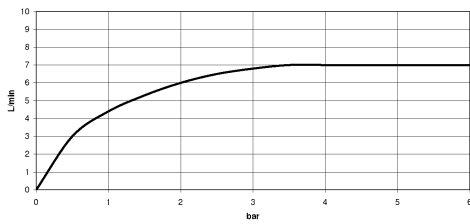

EDITION PRO Pomme de douche arrosoir à fixation murale FlowReduce 220 mm - Chrome brossé

28 648 626

- saillie 450 mm
- jet pluie
- avec système anti-calcaire
- Ø de pomme de douche arrosoir 220 mm
- rosace Ø 60 mm
- raccord 1/2"
- débit maxi. 7 l/min
- avec fonction anti-gouttes
- Ce produit contribue au respect des exigences des systèmes d'évaluation des bâtiments écologiques, par exemple LEED®, BREEAM®, DGNB

	Chrome brossé	28 648 626-93
	Chrome	28 648 626-00
	Noir mat	28 648 626-33

EDITION PRO Pomme de douche arrosoir à fixation murale FlowReduce 220 mm - Chrome brossé

28 648 626
mm [inches]

Diagramme de débit