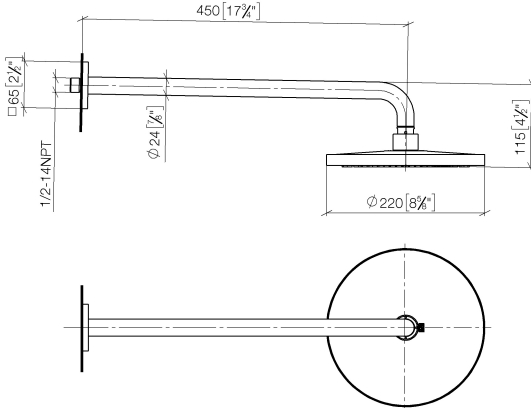

28 648 670

- saillie 450 mm
- Ø de pomme de douche arrosoir 220 mm
- jet pluie
- débit maxi. 7 l/min
- Fonction à partir de: 6 l/min
- rosace 65 x 65 mm
- raccord 1/2"
- avec système anti-calcaire
- avec fonction anti-gouttes
- Ce produit contribue au respect des exigences des systèmes d'évaluation des bâtiments écologiques, par exemple LEED®, BREEAM®, DGNB

28 648 670

mm [inches]

Diagramme de débit

Codes & Standards

DIN 4109

ISO 3822

Ü-Zeichen

Pomme de douche arrosoir à fixation murale FlowReduce 220 mm - Noir mat

Les pièces pour les autres finitions peuvent être trouvées ici : [Chrome](#)

Pomme de douche arrosoir à fixation murale FlowReduce 220 mm - Noir mat

IMO

28 648 670

**Liste des pièces de rechange**

**Version du produit de 4/1/2024**