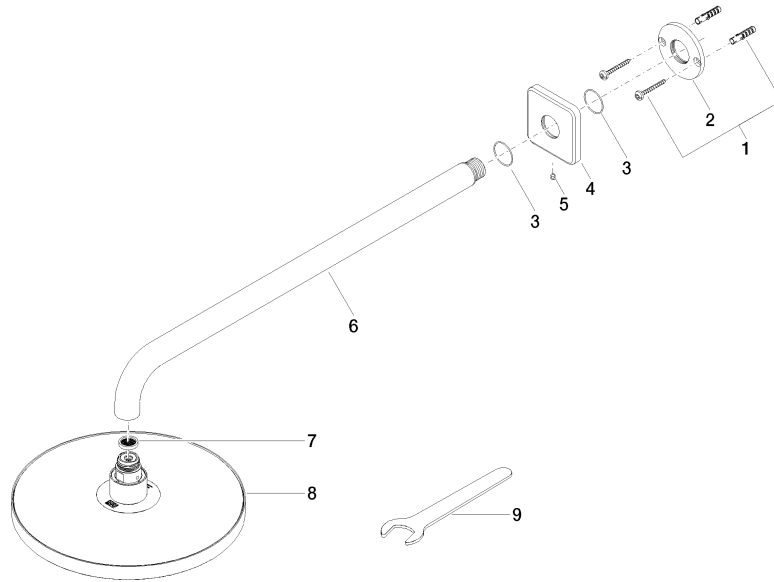

28 648 670

- saillie 450 mm
- Ø de pomme de douche arrosoir 220 mm
- jet pluie
- débit maxi. 7 l/min
- Fonction à partir de: 6 l/min
- rosace 65 x 65 mm
- raccord 1/2"
- avec système anti-calcaire
- avec fonction anti-gouttes
- Ce produit contribue au respect des exigences des systèmes d'évaluation des bâtiments écologiques, par exemple LEED®, BREEAM®, DGNB

28 648 670

mm [inches]

Diagramme de débit

Codes & Standards

DIN 4109

ISO 3822

Ü-Zeichen

Pomme de douche arrosoir à fixation murale FlowReduce 220 mm - Noir mat

Les pièces pour les autres finitions peuvent être trouvées ici : [Chrome](#)

Pomme de douche arrosoir à fixation murale FlowReduce 220 mm - Noir mat

IMO

28 648 670

**Liste des pièces de rechange**

**Version du produit de 4/1/2024**