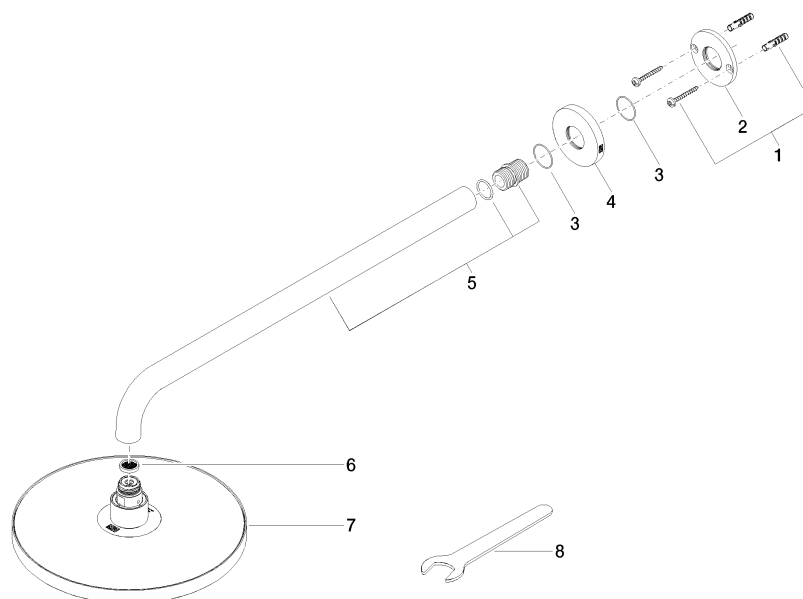

28 648 970

- saillie 450 mm
- Ø de pomme de douche arrosoir 220 mm
- PURE RAIN, débit max. 7 l/min (à 3 bar)
- Fonction à partir de: 6 l/min
- rosace Ø 60 mm
- raccord 1/2"
- avec système anti-calcaire
- avec fonction anti-gouttes
- Ce produit contribue au respect des exigences des systèmes d'évaluation des bâtiments écologiques, par exemple LEED®, BREEM®, DGNB

28 648 970

mm [inches]

### Diagramme de débit

### Liste des pièces de rechange

N°	Article Numéro	Désignation	Fréquence de montage	Délai de livraison
1	04 30 31 032 00 90	set de fixation	1	2
2	09 17 20 120 90	patte de fixation	1	2
3	09 14 10 150 90	joint	2	2
4	09 27 97 015-00	rosace	1	10
5	90 11 03 070 00-00	tuyau	1	10
6	09 23 01 075 90	élément insérable	1	2
7	90 12 05 092 20-00	douche	1	10
8	90 30 09 069 00 90	clé à écrou	1	2