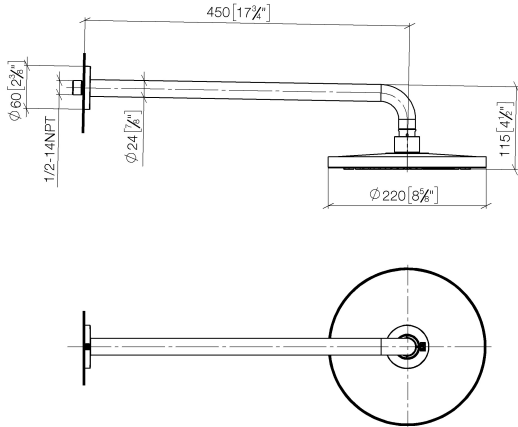

28 648 970

- saillie 450 mm
- Ø de pomme de douche arrosoir 220 mm
- PURE RAIN, débit max. 7 l/min (à 3 bar)
- Fonction à partir de: 6 l/min
- rosace Ø 60 mm
- raccord 1/2"
- avec système anti-calcaire
- avec fonction anti-gouttes
- Ce produit contribue au respect des exigences des systèmes d'évaluation des bâtiments écologiques, par exemple LEED®, BREEM®, DGNB

S'adapte aux gammes suivantes : TARA, LISSÉ, VAIA, META

	Chrome	28 648 970-00
	Platine brossé	28 648 970-06
	Platine	28 648 970-08
	Dark Chrome	28 648 970-19
	Or clair	28 648 970-26
	Or clair brossé	28 648 970-27
	Laiton brossé (Or 23cts)	28 648 970-28
	Noir mat	28 648 970-33
	Bronze brossé	28 648 970-42
	Champagne brossé (Or 22cts)	28 648 970-46
	Champagne (Or 22cts)	28 648 970-47
	Chrome brossé	28 648 970-93
	Dark Platinum brossé	28 648 970-99

28 648 970

mm [inches]