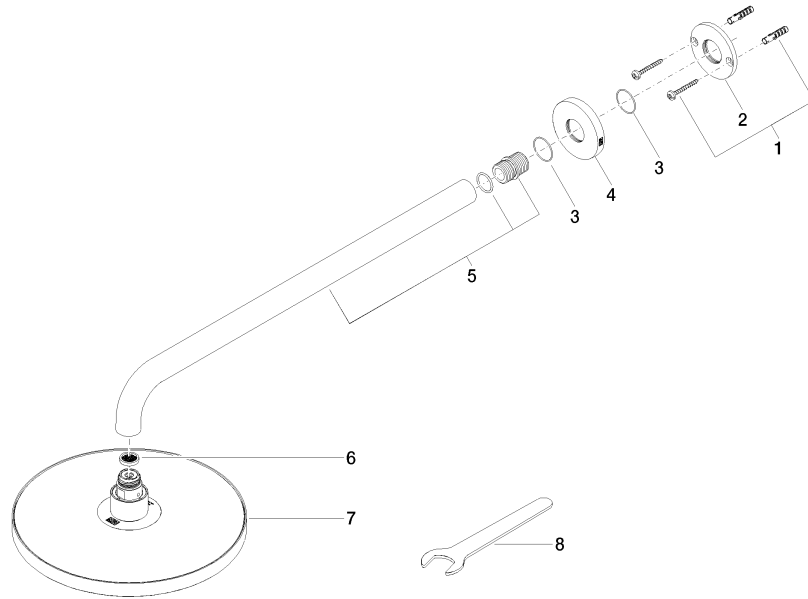

28 649 970

- saillie 450 mm
- Ø de pomme de douche arrosoir 220 mm
- PURE RAIN, débit max. 14 l/min (à 3 bar)
- Fonction à partir de: 7 l/min
- rosace Ø 60 mm
- raccord 1/2"
- avec système anti-calcaire
- avec fonction anti-gouttes

### Accessoires recommandés

- Coude mural à encastrer -** 35 085 970 90
- profondeur de montage max. 163 mm
  - profondeur de montage mini. 90 mm

28 649 970

mm [inches]

Diagramme de débit

Certificats

WRAS\_2212012.

### Liste des pièces de rechange

N°	Article Numéro	Désignation	Fréquence de montage	Délai de livraison
1	04 30 31 032 00 90	set de fixation	1	2
2	09 17 20 120 90	patte de fixation	1	2
3	09 14 10 150 90	joint	2	2
4	09 27 97 015-00	rosace	1	10
5	90 11 03 070 00-00	tuyau	1	10
6	09 23 01 075 90	élément insérable	1	2
7	04 12 05 092 00-00	douche	1	10
8	90 30 09 069 00 90	clé à écrou	1	2