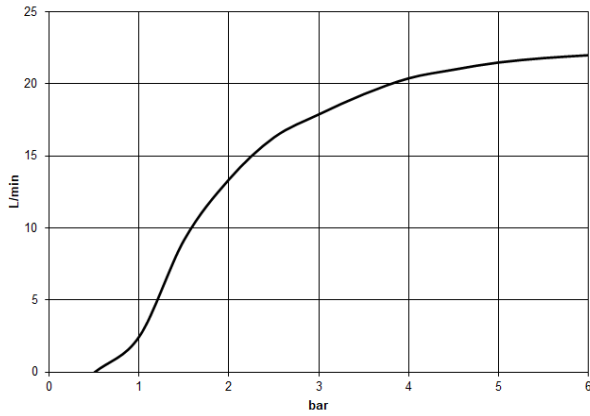

Diagramme de débit

Codes & Standards

DIN 4109

EN 1112

ISO 3822

Scottish Water
Byelaws

UK Water Supply
Regulations

Ü-Zeichen