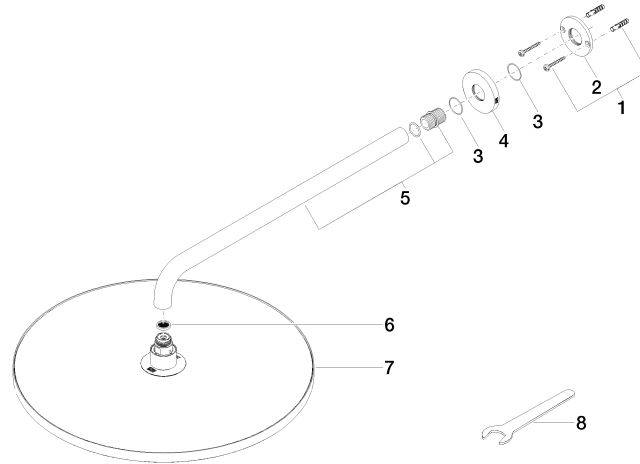

28 659 970

- saillie 450 mm
- Ø de pomme de douche arrosoir 400 mm
- PURE RAIN, débit max. 20 l/min (à 3 bar)
- Fonction à partir de: 12 l/min
- rosace Ø 60 mm
- raccord 1/2"
- avec système anti-calcaire

Accessoires recommandés

- Coude mural à encastrer -** 35 085 970 90
- profondeur de montage max. 163 mm
 - profondeur de montage mini. 90 mm

28 659 970

Diagramme de débit

Codes & Standards

DIN 4109

EN 1112

ISO 3822

Scottish Water
Byelaws

UK Water Supply
Regulations

Ü-Zeichen

Pomme de douche arrosoir à fixation murale 400 mm - Noir mat

TARA

28 659 970

Certificats

LGA_29

DVGW_DW-
6517DN0

LGA_29

WRAS_2212

28 659 970

Version du produit de 3/13/2017

Pomme de douche arrosoir à fixation murale 400 mm - Noir mat

TARA

28 659 970