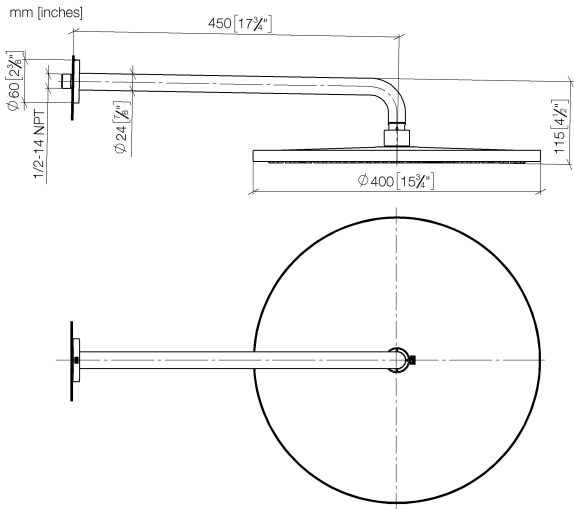

28 659 970

- saillie 450 mm
- Ø de pomme de douche arrosoir 400 mm
- PURE RAIN, débit max. 20 l/min (à 3 bar)
- Fonction à partir de: 12 l/min
- rosace Ø 60 mm
- raccord 1/2"
- avec système anti-calcaire

Accessoires recommandés

- Coude mural à encastrer -** 35 085 970 90
- profondeur de montage max. 163 mm
 - profondeur de montage mini. 90 mm

28 659 970

Diagramme de débit

Codes & Standards

DIN 4109

EN 1112

ISO 3822

Scottish Water
Byelaws

UK Water Supply
Regulations

Ü-Zeichen

Pomme de douche arrosoir à fixation murale 400 mm - Noir mat

TARA

28 659 970

Certificats

LGA_29

DVGW_DW-
6517DN0

LGA_29

WRAS_2212

28 659 970

Version du produit de 3/13/2017

Pomme de douche arrosoir à fixation murale 400 mm - Noir mat

TARA

28 659 970