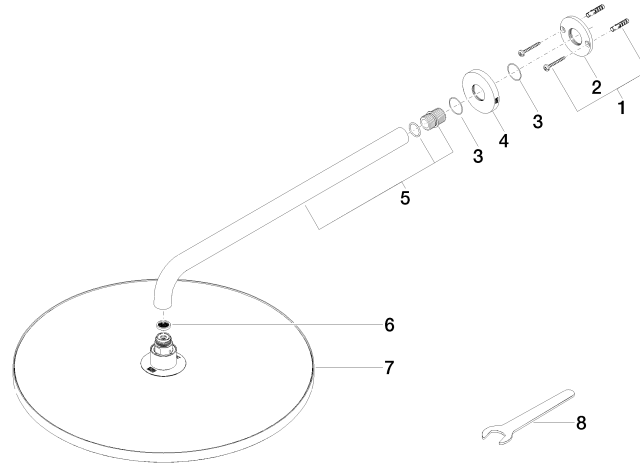

28 659 970

- saillie 450 mm
- Ø de pomme de douche arrosoir 400 mm
- PURE RAIN, débit max. 20 l/min (à 3 bar)
- Fonction à partir de: 12 l/min
- rosace Ø 60 mm
- raccord 1/2"
- avec système anti-calcaire

Accessoires recommandés

- Coude mural à encastrer -** 35 085 970 90
- profondeur de montage max. 163 mm
 - profondeur de montage mini. 90 mm

28 659 970

Diagramme de débit

Codes & Standards

DIN 4109

EN 1112

ISO 3822

Scottish Water
Byelaws

UK Water Supply
Regulations

Ü-Zeichen

Pomme de douche arrosoir à fixation murale 400 mm - Champagne (Or 22cts)

TARA

28 659 970

Certificats

LGA_29

DVGW_DW-
6517DN0

LGA_29

WRAS_2212

28 659 970

Version du produit de 3/13/2017

Pomme de douche arrosoir à fixation murale 400 mm - Champagne (Or 22cts)

TARA

28 659 970