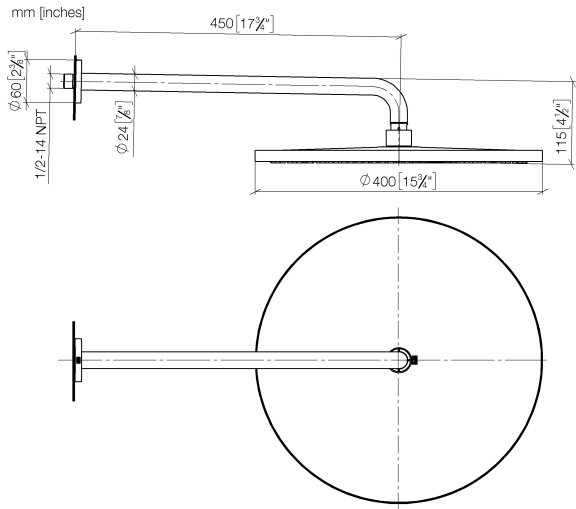

28 659 970

- saillie 450 mm
- Ø de pomme de douche arrosoir 400 mm
- PURE RAIN, débit max. 20 l/min (à 3 bar)
- Fonction à partir de: 12 l/min
- rosace Ø 60 mm
- raccord 1/2"
- avec système anti-calcaire

Accessoires recommandés

- Coude mural à encastrer -** 35 085 970 90
- profondeur de montage max. 163 mm
 - profondeur de montage mini. 90 mm

28 659 970

Diagramme de débit

Codes & Standards

DIN 4109

EN 1112

ISO 3822

Scottish Water
Byelaws

UK Water Supply
Regulations

Ü-Zeichen

Pomme de douche arrosoir à fixation murale 400 mm - Champagne (Or 22cts)

TARA

28 659 970

Certificats

LGA_29

DVGW_DW-
6517DN0

LGA_29

WRAS_2212

28 659 970

Version du produit de 3/13/2017

Pomme de douche arrosoir à fixation murale 400 mm - Champagne (Or 22cts)

TARA

28 659 970