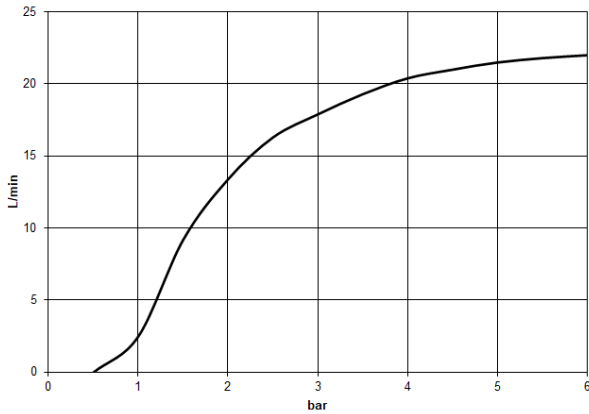

Diagramme de débit

Codes & Standards

DIN 4109

EN 1112

ISO 3822

Scottish Water
Byelaws

UK Water Supply
Regulations

Ü-Zeichen