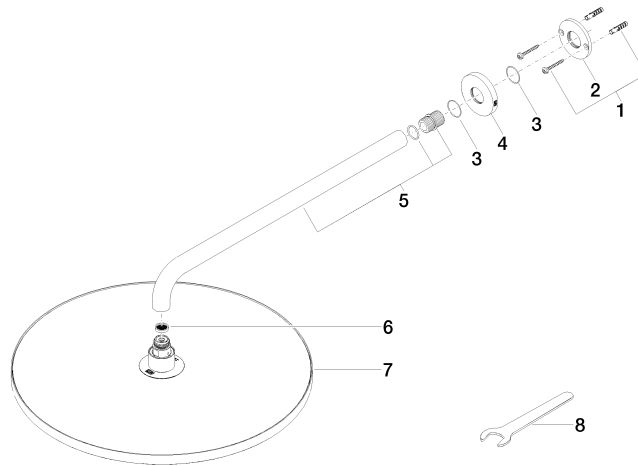

28 659 970

- saillie 450 mm
- Ø de pomme de douche arrosoir 400 mm
- PURE RAIN, débit max. 20 l/min (à 3 bar)
- Fonction à partir de: 12 l/min
- rosace Ø 60 mm
- raccord 1/2"
- avec système anti-calcaire

Modification du produit à partir du 01.04.2024 :
débit max. 20l/min

S'adapte aux gammes suivantes : TARA,
LISSÉ, VAIA, META

	Dark Platinum brossé	28 659 970-99
	Chrome	28 659 970-00
	Platine brossé	28 659 970-06
	Platine	28 659 970-08
	Dark Chrome	28 659 970-19
	Or clair	28 659 970-26
	Or clair brossé	28 659 970-27
	Laiton brossé (Or 23cts)	28 659 970-28
	Noir mat	28 659 970-33
	Bronze brossé	28 659 970-42
	Champagne brossé (Or 22cts)	28 659 970-46
	Champagne (Or 22cts)	28 659 970-47
	Chrome brossé	28 659 970-93

Accessoires recommandés

- Coude mural à encastrer -** 35 085 970 90
- profondeur de montage max. 163 mm
 - profondeur de montage mini. 90 mm

28 659 970

Diagramme de débit

Certificats

LGA_29237.

LGA_29238.

WRAS_2212012.

DVGW_DW-6517DN0118.

28 659 970

Liste des pièces de rechange

N°	Article Numéro	Désignation	Fréquence de montage	Délai de livraison
1	04 30 31 032 00 90	set de fixation	1	2
2	09 17 20 120 90	patte de fixation	1	2
3	09 14 10 150 90	joint	2	2
4	09 27 97 015-99	rosace	1	30
5	90 11 03 070 00-99	tuyau	1	30
6	09 23 01 075 90	élément insérable	1	2
7	90 12 05 090 00-99	douche	1	-
La pièce de rechange ne peut plus être commandée, veuillez commander l'article de remplacement				
8	90 30 09 069 00 90	clé à écrou	1	2