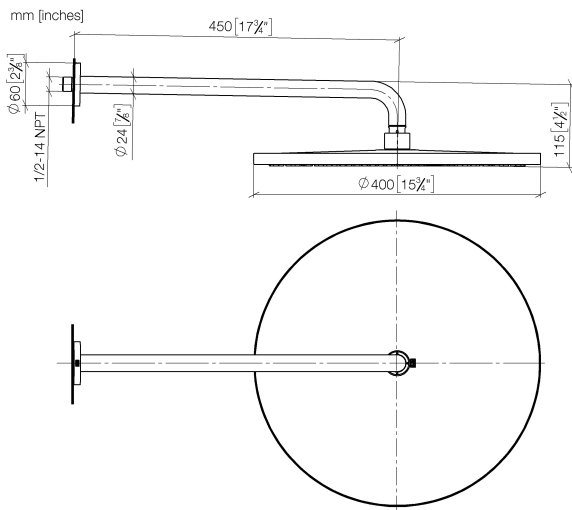

28 659 970

- saillie 450 mm
- Ø de pomme de douche arrosoir 400 mm
- PURE RAIN, débit max. 20 l/min (à 3 bar)
- Fonction à partir de: 12 l/min
- rosace Ø 60 mm
- raccord 1/2"
- avec système anti-calcaire

Modification du produit à partir du 01.04.2024 :
débit max. 20l/min

S'adapte aux gammes suivantes : TARA,
LISSÉ, VAIA, META

	Dark Platinum brossé	28 659 970-99
	Chrome	28 659 970-00
	Platine brossé	28 659 970-06
	Platine	28 659 970-08
	Dark Chrome	28 659 970-19
	Or clair	28 659 970-26
	Or clair brossé	28 659 970-27
	Laiton brossé (Or 23cts)	28 659 970-28
	Noir mat	28 659 970-33
	Bronze brossé	28 659 970-42
	Champagne brossé (Or 22cts)	28 659 970-46
	Champagne (Or 22cts)	28 659 970-47
	Chrome brossé	28 659 970-93

Accessoires recommandés

- Coude mural à encastrer -** 35 085 970 90
- profondeur de montage max. 163 mm
 - profondeur de montage mini. 90 mm

28 659 970

Diagramme de débit

Certificats

LGA_29237.

LGA_29238.

WRAS_2212012.

DVGW_DW-6517DN0118.

28 659 970

Liste des pièces de rechange

N°	Article Numéro	Désignation	Fréquence de montage	Délai de livraison
1	04 30 31 032 00 90	set de fixation	1	2
2	09 17 20 120 90	patte de fixation	1	2
3	09 14 10 150 90	joint	2	2
4	09 27 97 015-99	rosace	1	30
5	90 11 03 070 00-99	tuyau	1	30
6	09 23 01 075 90	élément insérable	1	2
7	90 12 05 090 00-99	douche	1	-
La pièce de rechange ne peut plus être commandée, veuillez commander l'article de remplacement				
8	90 30 09 069 00 90	clé à écrou	1	2