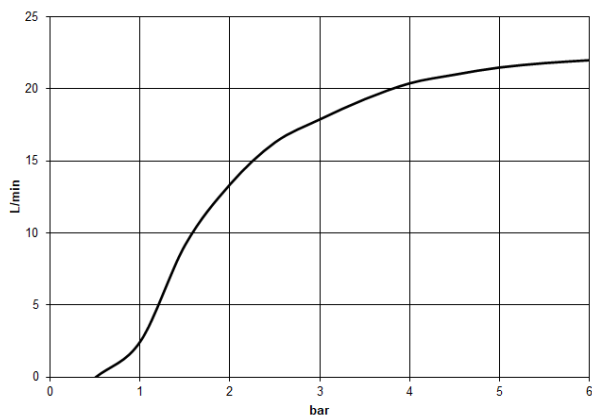

28 659 970

- saillie 450 mm
- Ø de pomme de douche arrosoir 400 mm
- PURE RAIN, débit max. 20 l/min (à 3 bar)
- Fonction à partir de: 12 l/min
- rosace Ø 60 mm
- raccord 1/2"
- avec système anti-calcaire

Modification du produit à partir du 01.04.2024 :
débit max. 20l/min

S'adapte aux gammes suivantes : TARA,
LISSÉ, VAIA, META

	Dark Platinum brossé	28 659 970-99
	Chrome	28 659 970-00
	Platine brossé	28 659 970-06
	Platine	28 659 970-08
	Dark Chrome	28 659 970-19
	Or clair	28 659 970-26
	Or clair brossé	28 659 970-27
	Laiton brossé (Or 23cts)	28 659 970-28
	Noir mat	28 659 970-33
	Bronze brossé	28 659 970-42
	Champagne brossé (Or 22cts)	28 659 970-46
	Champagne (Or 22cts)	28 659 970-47
	Chrome brossé	28 659 970-93

Accessoires recommandés

- Coude mural à encastrer -** 35 085 970 90
- profondeur de montage max. 163 mm
 - profondeur de montage mini. 90 mm

28 659 970

Diagramme de débit

Certificats

LGA_29237.

LGA_29238.

WRAS_2212012.