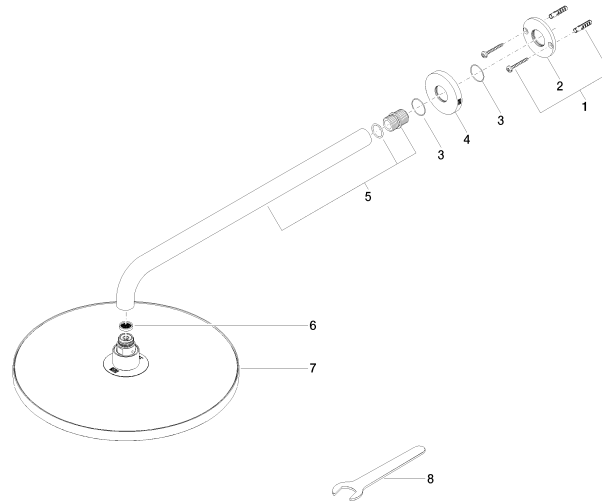

28 678 970

- saillie 450 mm
- Ø de pomme de douche arrosoir 300 mm
- PURE RAIN, débit max. 9 l/min (à 3 bar)
- Fonction à partir de: 7 l/min
- rosace Ø 60 mm
- raccord 1/2"
- avec système anti-calcaire
- avec fonction anti-gouttes
- Ce produit contribue au respect des exigences des systèmes d'évaluation des bâtiments écologiques, par exemple LEED®, BREEM®, DGNB

S'adapte aux gammes suivantes : TARA, LISSÉ, VAIA, META

	Chrome	28 678 970-00
	Platine brossé	28 678 970-06
	Platine	28 678 970-08
	Dark Chrome	28 678 970-19
	Or clair	28 678 970-26
	Or clair brossé	28 678 970-27
	Laiton brossé (Or 23cts)	28 678 970-28
	Noir mat	28 678 970-33
	Bronze brossé	28 678 970-42
	Champagne brossé (Or 22cts)	28 678 970-46
	Champagne (Or 22cts)	28 678 970-47
	Chrome brossé	28 678 970-93
	Dark Platinum brossé	28 678 970-99

28 678 970

mm [inches]

Diagramme de débit

Certificats

LGA\_29235.

28 678 970

Les pièces pour les autres finitions peuvent être trouvées ici : Platine brossé

### Liste des pièces de rechange

N°	Article Numéro	Désignation	Fréquence de montage	Délai de livraison
1	04 30 31 032 00 90	set de fixation	1	2
2	09 17 20 120 90	patte de fixation	1	2
3	09 14 10 150 90	joint	2	2
4	09 27 97 015-00	rosace	1	10
5	90 11 03 070 00-00	tuyau	1	10
6	09 23 01 075 90	élément insérable	1	2
7	90 12 05 091 20-00	douche	1	10
8	90 30 09 069 00 90	clé à écrou	1	2