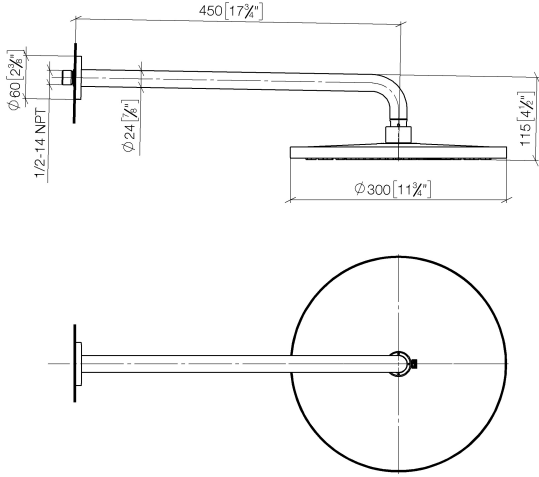

**Pomme de douche arrosoir à fixation murale FlowReduce 300 mm - Platine
brossé**

TARA

28 678 970

- saillie 450 mm
- Ø de pomme de douche arrosoir 300 mm
- PURE RAIN, débit max. 9 l/min (à 3 bar)
- Fonction à partir de: 7 l/min
- rosace Ø 60 mm
- raccord 1/2"
- avec système anti-calcaire
- avec fonction anti-gouttes
- Ce produit contribue au respect des exigences des systèmes d'évaluation des bâtiments écologiques, par exemple LEED®, BREEAM®, DGNB

**Pomme de douche arrosoir à fixation murale FlowReduce 300 mm - Platine
brossé**

TARA

28 678 970
mm [inches]

Diagramme de débit

Codes & Standards

DIN 4109

ISO 3822

Ü-Zeichen

Pomme de douche arrosoir à fixation murale FlowReduce 300 mm - Platine
brossé

TARA

28 678 970
Certificats

LGA_29

Pomme de douche arrosoir à fixation murale FlowReduce 300 mm - Platine
brossé

TARA

28 678 970

Version du produit de 4/1/2024

Les pièces pour les
autres finitions
peuvent être
trouvées ici : [Chrome](#)

Pomme de douche arrosoir à fixation murale FlowReduce 300 mm - Platine
brossé

TARA

28 678 970

Liste des pièces de rechange