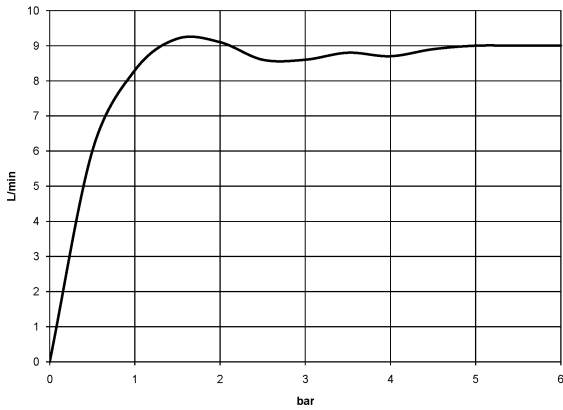

**Pomme de douche arrosoir à fixation murale FlowReduce 300 mm - Platine
brossé**

TARA

28 678 970

- saillie 450 mm
- Ø de pomme de douche arrosoir 300 mm
- PURE RAIN, débit max. 9 l/min (à 3 bar)
- Fonction à partir de: 7 l/min
- rosace Ø 60 mm
- raccord 1/2"
- avec système anti-calcaire
- avec fonction anti-gouttes
- Ce produit contribue au respect des exigences des systèmes d'évaluation des bâtiments écologiques, par exemple LEED®, BREEAM®, DGNB

**Pomme de douche arrosoir à fixation murale FlowReduce 300 mm - Platine
brossé**

TARA

28 678 970
mm [inches]

Diagramme de débit

Codes & Standards

DIN 4109

ISO 3822

Ü-Zeichen