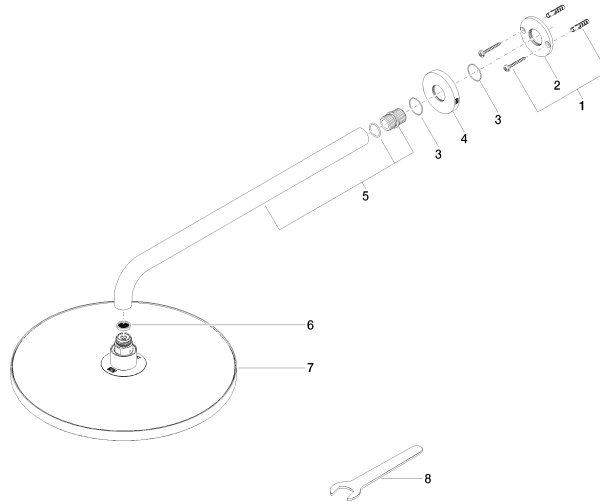

**Pomme de douche arrosoir à fixation murale FlowReduce 300 mm - Platine
brossé**

TARA

28 678 970

- saillie 450 mm
- Ø de pomme de douche arrosoir 300 mm
- PURE RAIN, débit max. 9 l/min (à 3 bar)
- Fonction à partir de: 7 l/min
- rosace Ø 60 mm
- raccord 1/2"
- avec système anti-calcaire
- avec fonction anti-gouttes
- Ce produit contribue au respect des exigences des systèmes d'évaluation des bâtiments écologiques, par exemple LEED®, BREEAM®, DGNB

**Pomme de douche arrosoir à fixation murale FlowReduce 300 mm - Platine
brossé**

TARA

28 678 970
mm [inches]

Diagramme de débit

Codes & Standards

DIN 4109

ISO 3822

Ü-Zeichen

Pomme de douche arrosoir à fixation murale FlowReduce 300 mm - Platine
brossé

TARA

28 678 970
Certificats

LGA_29

Pomme de douche arrosoir à fixation murale FlowReduce 300 mm - Platine
brossé

TARA

28 678 970

Version du produit de 4/1/2024

Les pièces pour les
autres finitions
peuvent être
trouvées ici : [Chrome](#)

Pomme de douche arrosoir à fixation murale FlowReduce 300 mm - Platine
brossé

TARA

28 678 970

Liste des pièces de rechange