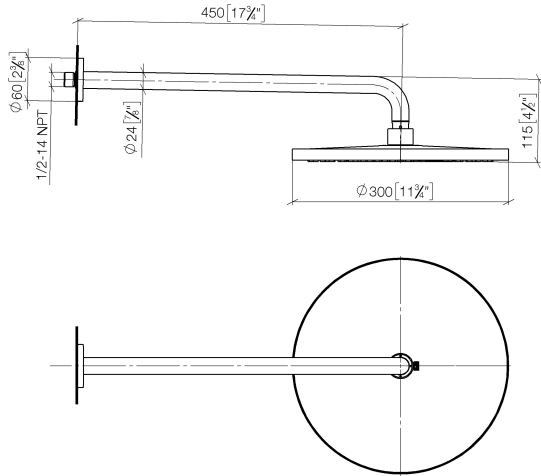

28 678 970

- saillie 450 mm
- Ø de pomme de douche arrosoir 300 mm
- PURE RAIN, débit max. 9 l/min (à 3 bar)
- Fonction à partir de: 7 l/min
- rosace Ø 60 mm
- raccord 1/2"
- avec système anti-calcaire
- avec fonction anti-gouttes
- Ce produit contribue au respect des exigences des systèmes d'évaluation des bâtiments écologiques, par exemple LEED®, BREEAM®, DGNB

28 678 970

mm [inches]

Diagramme de débit

Codes & Standards

DIN 4109

ISO 3822

Ü-Zeichen

Pomme de douche arrosoir à fixation murale FlowReduce 300 mm - Platine

Les pièces pour les  
autres finitions  
peuvent être  
trouvées ici : [Chrome](#)

Pomme de douche arrosoir à fixation murale FlowReduce 300 mm - Platine

TARA

28 678 970

**Liste des pièces de rechange**

**Version du produit de 4/1/2024**