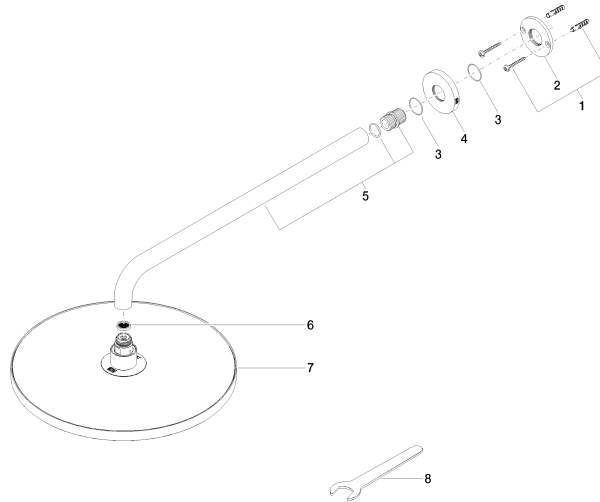

28 678 970

- saillie 450 mm
- Ø de pomme de douche arrosoir 300 mm
- PURE RAIN, débit max. 9 l/min (à 3 bar)
- Fonction à partir de: 7 l/min
- rosace Ø 60 mm
- raccord 1/2"
- avec système anti-calcaire
- avec fonction anti-gouttes
- Ce produit contribue au respect des exigences des systèmes d'évaluation des bâtiments écologiques, par exemple LEED®, BREEAM®, DGNB

28 678 970

mm [inches]

Diagramme de débit

Codes & Standards

DIN 4109

ISO 3822

Ü-Zeichen

Pomme de douche arrosoir à fixation murale FlowReduce 300 mm - Platine

Les pièces pour les  
autres finitions  
peuvent être  
trouvées ici : [Chrome](#)

Pomme de douche arrosoir à fixation murale FlowReduce 300 mm - Platine

TARA

28 678 970

**Liste des pièces de rechange**

**Version du produit de 4/1/2024**