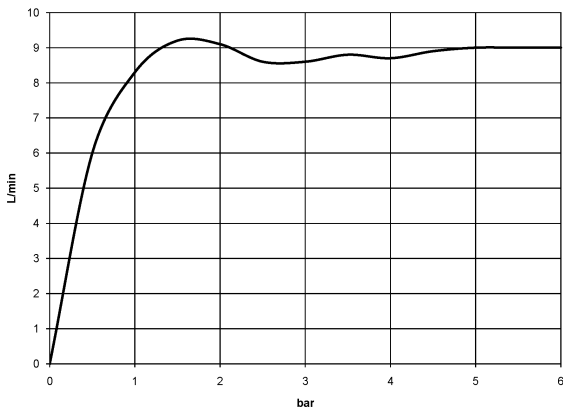

28 678 970

- saillie 450 mm
- Ø de pomme de douche arrosoir 300 mm
- PURE RAIN, débit max. 9 l/min (à 3 bar)
- Fonction à partir de: 7 l/min
- rosace Ø 60 mm
- raccord 1/2"
- avec système anti-calcaire
- avec fonction anti-gouttes
- Ce produit contribue au respect des exigences des systèmes d'évaluation des bâtiments écologiques, par exemple LEED®, BREEAM®, DGNB

28 678 970

mm [inches]

Diagramme de débit

Codes & Standards

DIN 4109

ISO 3822

Ü-Zeichen

Pomme de douche arrosoir à fixation murale FlowReduce 300 mm - Platine