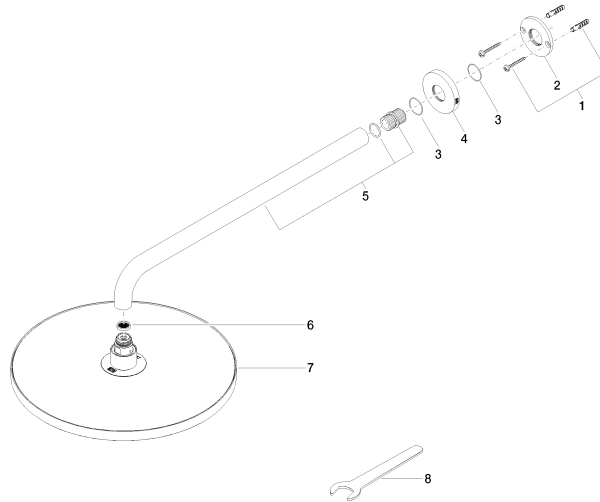

Pomme de douche arrosoir à fixation murale FlowReduce 300 mm - Dark Chrome

TARA

28 678 970

- saillie 450 mm
- Ø de pomme de douche arrosoir 300 mm
- PURE RAIN, débit max. 9 l/min (à 3 bar)
- Fonction à partir de: 7 l/min
- rosace Ø 60 mm
- raccord 1/2"
- avec système anti-calcaire
- avec fonction anti-gouttes
- Ce produit contribue au respect des exigences des systèmes d'évaluation des bâtiments écologiques, par exemple LEED®, BREEAM®, DGNB

Pomme de douche arrosoir à fixation murale FlowReduce 300 mm - Dark Chrome

TARA

28 678 970
mm [inches]

Diagramme de débit

Codes & Standards

DIN 4109

ISO 3822

Ü-Zeichen

Pomme de douche arrosoir à fixation murale FlowReduce 300 mm - Dark
Chrome

TARA

28 678 970
Certificats

LGA_29

28 678 970

Version du produit de 4/1/2024

Les pièces pour les
autres finitions
peuvent être
trouvées ici : [Chrome](#)

Pomme de douche arrosoir à fixation murale FlowReduce 300 mm - Dark Chrome

TARA

28 678 970

Liste des pièces de rechange

Version du produit de 4/1/2024

N°	Article Numéro	Désignation	Fréquence de montage	Délai de livraison
	04 30 31 032 00 90	set de fixation	9	2