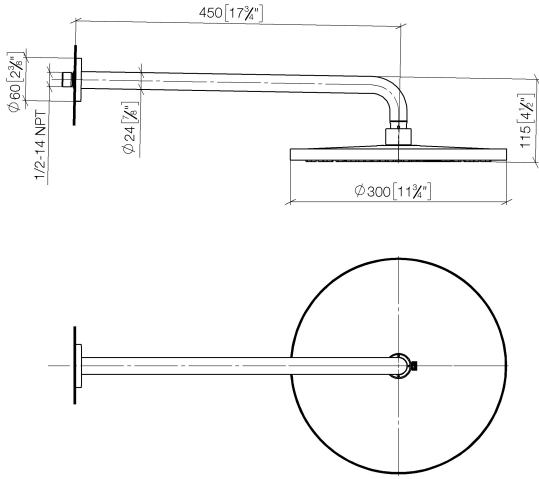

Pomme de douche arrosoir à fixation murale FlowReduce 300 mm - Dark Chrome

TARA

28 678 970

- saillie 450 mm
- Ø de pomme de douche arrosoir 300 mm
- PURE RAIN, débit max. 9 l/min (à 3 bar)
- Fonction à partir de: 7 l/min
- rosace Ø 60 mm
- raccord 1/2"
- avec système anti-calcaire
- avec fonction anti-gouttes
- Ce produit contribue au respect des exigences des systèmes d'évaluation des bâtiments écologiques, par exemple LEED®, BREEAM®, DGNB

Pomme de douche arrosoir à fixation murale FlowReduce 300 mm - Dark Chrome

TARA

28 678 970
mm [inches]

Diagramme de débit

Codes & Standards

DIN 4109

ISO 3822

Ü-Zeichen

Pomme de douche arrosoir à fixation murale FlowReduce 300 mm - Dark
Chrome

TARA

28 678 970
Certificats

LGA_29

28 678 970

Version du produit de 4/1/2024

Les pièces pour les
autres finitions
peuvent être
trouvées ici : [Chrome](#)

Pomme de douche arrosoir à fixation murale FlowReduce 300 mm - Dark Chrome

TARA

28 678 970

Liste des pièces de rechange

Version du produit de 4/1/2024

N°	Article Numéro	Désignation	Fréquence de montage	Délai de livraison
	04 30 31 032 00 90	set de fixation	9	2