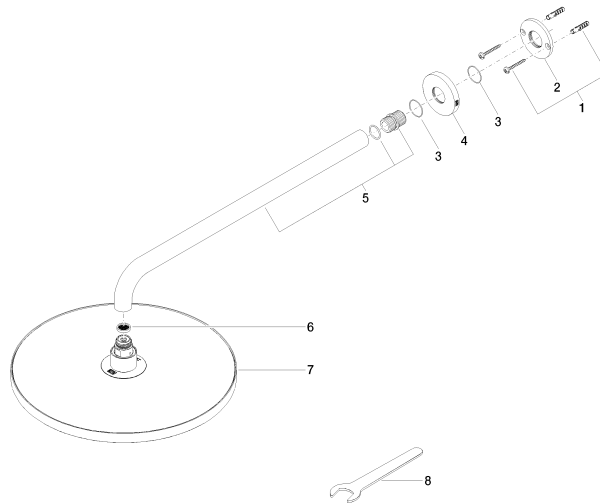

**Pomme de douche arrosoir à fixation murale FlowReduce 300 mm - Laiton
brossé (Or 23cts)**

TARA

28 678 970

- saillie 450 mm
- Ø de pomme de douche arrosoir 300 mm
- PURE RAIN, débit max. 9 l/min (à 3 bar)
- Fonction à partir de: 7 l/min
- rosace Ø 60 mm
- raccord 1/2"
- avec système anti-calcaire
- avec fonction anti-gouttes
- Ce produit contribue au respect des exigences des systèmes d'évaluation des bâtiments écologiques, par exemple LEED®, BREEAM®, DGNB

**Pomme de douche arrosoir à fixation murale FlowReduce 300 mm - Laiton
brossé (Or 23cts)**

TARA

28 678 970
mm [inches]

Diagramme de débit

Codes & Standards

DIN 4109

ISO 3822

Ü-Zeichen

Pomme de douche arrosoir à fixation murale FlowReduce 300 mm - Laiton
brossé (Or 23cts)

TARA

28 678 970

Certificats

LGA_29

Pomme de douche arrosoir à fixation murale FlowReduce 300 mm - Laiton
brossé (Or 23cts)

TARA

28 678 970

Version du produit de 4/1/2024

Les pièces pour les
autres finitions
peuvent être
trouvées ici : [Chrome](#)

Pomme de douche arrosoir à fixation murale FlowReduce 300 mm - Laiton
brossé (Or 23cts)