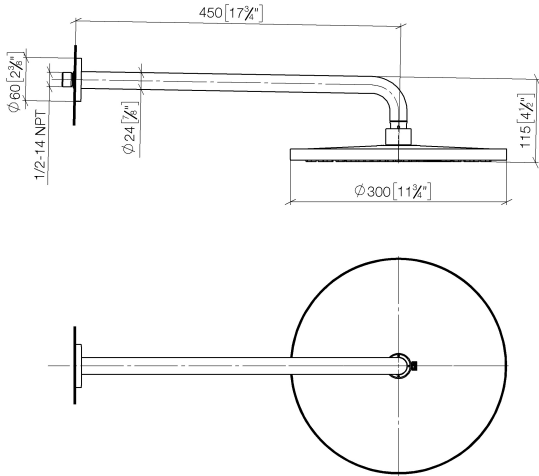

**Pomme de douche arrosoir à fixation murale FlowReduce 300 mm - Laiton
brossé (Or 23cts)**

TARA

28 678 970

- saillie 450 mm
- Ø de pomme de douche arrosoir 300 mm
- PURE RAIN, débit max. 9 l/min (à 3 bar)
- Fonction à partir de: 7 l/min
- rosace Ø 60 mm
- raccord 1/2"
- avec système anti-calcaire
- avec fonction anti-gouttes
- Ce produit contribue au respect des exigences des systèmes d'évaluation des bâtiments écologiques, par exemple LEED®, BREEAM®, DGNB

**Pomme de douche arrosoir à fixation murale FlowReduce 300 mm - Laiton
brossé (Or 23cts)**

TARA

28 678 970
mm [inches]

Diagramme de débit

Codes & Standards

DIN 4109

ISO 3822

Ü-Zeichen

Pomme de douche arrosoir à fixation murale FlowReduce 300 mm - Laiton
brossé (Or 23cts)

TARA

28 678 970

Certificats

LGA_29

Pomme de douche arrosoir à fixation murale FlowReduce 300 mm - Laiton
brossé (Or 23cts)

TARA

28 678 970

Version du produit de 4/1/2024

Les pièces pour les
autres finitions
peuvent être
trouvées ici : [Chrome](#)

Pomme de douche arrosoir à fixation murale FlowReduce 300 mm - Laiton
brossé (Or 23cts)