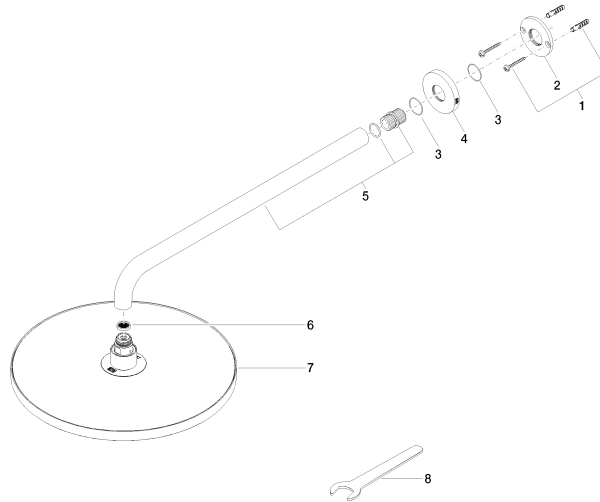

28 678 970

- saillie 450 mm
- Ø de pomme de douche arrosoir 300 mm
- PURE RAIN, débit max. 9 l/min (à 3 bar)
- Fonction à partir de: 7 l/min
- rosace Ø 60 mm
- raccord 1/2"
- avec système anti-calcaire
- avec fonction anti-gouttes
- Ce produit contribue au respect des exigences des systèmes d'évaluation des bâtiments écologiques, par exemple LEED®, BREEAM®, DGNB

28 678 970

mm [inches]

Diagramme de débit

Codes & Standards

DIN 4109

ISO 3822

Ü-Zeichen

Pomme de douche arrosoir à fixation murale FlowReduce 300 mm - Noir mat

TARA

28 678 970

Certificats

LGA_29

28 678 970

Version du produit de 4/1/2024

Les pièces pour les
autres finitions
peuvent être
trouvées ici : [Chrome](#)

Pomme de douche arrosoir à fixation murale FlowReduce 300 mm - Noir mat

TARA

28 678 970

Liste des pièces de rechange

Version du produit de 4/1/2024

N°	Article Numéro	Désignation	Fréquence de montage	Délai de livraison
	04 30 31 032 00 90	set de fixation	9	2