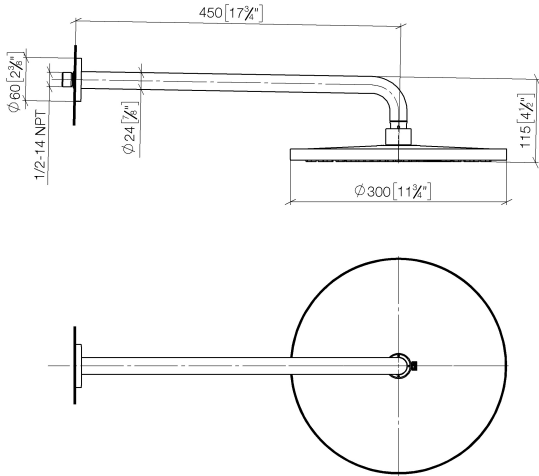

**Pomme de douche arrosoir à fixation murale FlowReduce 300 mm -
Champagne brossé (Or 22cts)**

TARA

28 678 970

- saillie 450 mm
- Ø de pomme de douche arrosoir 300 mm
- PURE RAIN, débit max. 9 l/min (à 3 bar)
- Fonction à partir de: 7 l/min
- rosace Ø 60 mm
- raccord 1/2"
- avec système anti-calcaire
- avec fonction anti-gouttes
- Ce produit contribue au respect des exigences des systèmes d'évaluation des bâtiments écologiques, par exemple LEED®, BREEAM®, DGNB

**Pomme de douche arrosoir à fixation murale FlowReduce 300 mm -
Champagne brossé (Or 22cts)**

TARA

28 678 970
mm [inches]

Diagramme de débit

Codes & Standards

DIN 4109

ISO 3822

Ü-Zeichen

Pomme de douche arrosoir à fixation murale FlowReduce 300 mm -
Champagne brossé (Or 22cts)

TARA

28 678 970

Certificats

LGA_29

Pomme de douche arrosoir à fixation murale FlowReduce 300 mm -
Champagne brossé (Or 22cts)

TARA

28 678 970

Version du produit de 4/1/2024

Les pièces pour les
autres finitions
peuvent être
trouvées ici : [Chrome](#)

Pomme de douche arrosoir à fixation murale FlowReduce 300 mm -
Champagne brossé (Or 22cts)