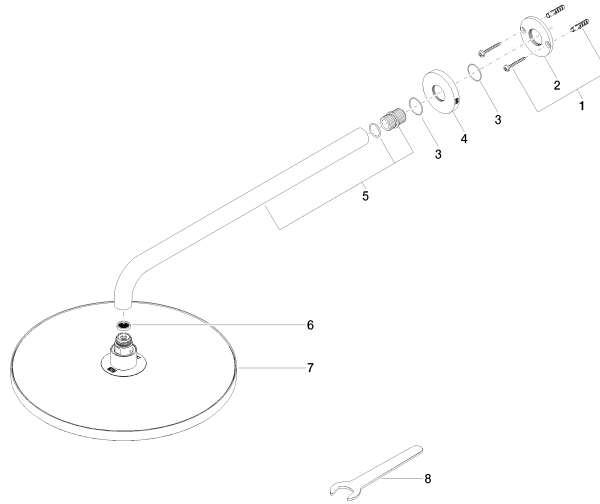

**Pomme de douche arrosoir à fixation murale FlowReduce 300 mm -
Champagne brossé (Or 22cts)**

TARA

28 678 970

- saillie 450 mm
- Ø de pomme de douche arrosoir 300 mm
- PURE RAIN, débit max. 9 l/min (à 3 bar)
- Fonction à partir de: 7 l/min
- rosace Ø 60 mm
- raccord 1/2"
- avec système anti-calcaire
- avec fonction anti-gouttes
- Ce produit contribue au respect des exigences des systèmes d'évaluation des bâtiments écologiques, par exemple LEED®, BREEAM®, DGNB

**Pomme de douche arrosoir à fixation murale FlowReduce 300 mm -
Champagne brossé (Or 22cts)**

TARA

28 678 970
mm [inches]

Diagramme de débit

Codes & Standards

DIN 4109

ISO 3822

Ü-Zeichen

Pomme de douche arrosoir à fixation murale FlowReduce 300 mm -
Champagne brossé (Or 22cts)

TARA

28 678 970

Certificats

LGA_29

Pomme de douche arrosoir à fixation murale FlowReduce 300 mm -
Champagne brossé (Or 22cts)

TARA

28 678 970

Version du produit de 4/1/2024

Les pièces pour les
autres finitions
peuvent être
trouvées ici : [Chrome](#)

Pomme de douche arrosoir à fixation murale FlowReduce 300 mm -
Champagne brossé (Or 22cts)