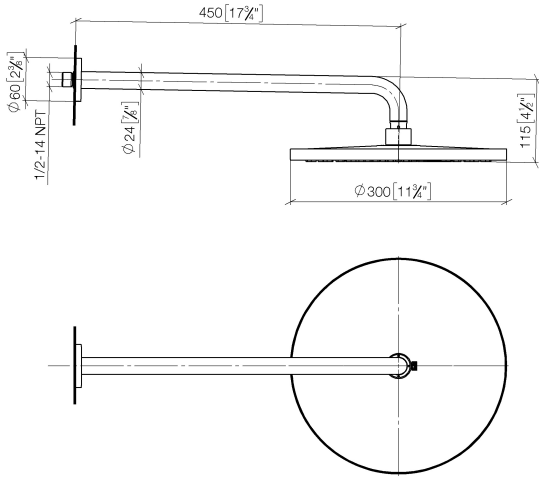

**Pomme de douche arrosoir à fixation murale FlowReduce 300 mm -
Champagne (Or 22cts)**

TARA

28 678 970

- saillie 450 mm
- Ø de pomme de douche arrosoir 300 mm
- PURE RAIN, débit max. 9 l/min (à 3 bar)
- Fonction à partir de: 7 l/min
- rosace Ø 60 mm
- raccord 1/2"
- avec système anti-calcaire
- avec fonction anti-gouttes
- Ce produit contribue au respect des exigences des systèmes d'évaluation des bâtiments écologiques, par exemple LEED®, BREEAM®, DGNB

**Pomme de douche arrosoir à fixation murale FlowReduce 300 mm -
Champagne (Or 22cts)**

TARA

28 678 970
mm [inches]

Diagramme de débit

Codes & Standards

DIN 4109

ISO 3822

Ü-Zeichen

Pomme de douche arrosoir à fixation murale FlowReduce 300 mm -
Champagne (Or 22cts)

TARA

28 678 970
Certificats

LGA_29

Pomme de douche arrosoir à fixation murale FlowReduce 300 mm -
Champagne (Or 22cts)

TARA

28 678 970

Version du produit de 4/1/2024

Les pièces pour les
autres finitions
peuvent être
trouvées ici : [Chrome](#)

Pomme de douche arrosoir à fixation murale FlowReduce 300 mm -
Champagne (Or 22cts)

TARA