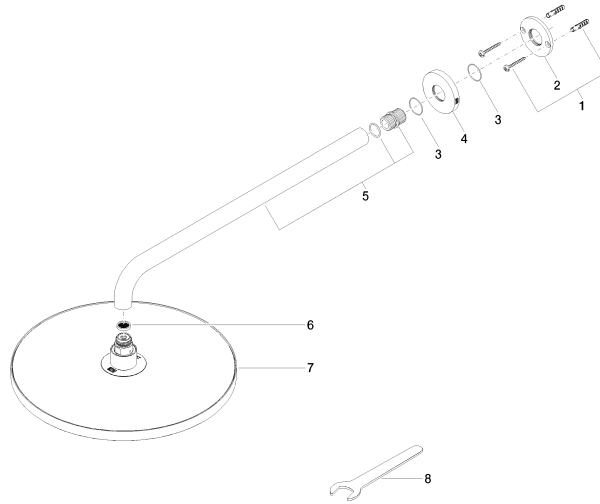

**Pomme de douche arrosoir à fixation murale FlowReduce 300 mm -
Champagne (Or 22cts)**

TARA

28 678 970

- saillie 450 mm
- Ø de pomme de douche arrosoir 300 mm
- PURE RAIN, débit max. 9 l/min (à 3 bar)
- Fonction à partir de: 7 l/min
- rosace Ø 60 mm
- raccord 1/2"
- avec système anti-calcaire
- avec fonction anti-gouttes
- Ce produit contribue au respect des exigences des systèmes d'évaluation des bâtiments écologiques, par exemple LEED®, BREEAM®, DGNB

**Pomme de douche arrosoir à fixation murale FlowReduce 300 mm -
Champagne (Or 22cts)**

TARA

28 678 970
mm [inches]

Diagramme de débit

Codes & Standards

DIN 4109

ISO 3822

Ü-Zeichen

Pomme de douche arrosoir à fixation murale FlowReduce 300 mm -
Champagne (Or 22cts)

TARA

28 678 970
Certificats

LGA_29

Pomme de douche arrosoir à fixation murale FlowReduce 300 mm -
Champagne (Or 22cts)

TARA

28 678 970

Version du produit de 4/1/2024

Les pièces pour les
autres finitions
peuvent être
trouvées ici : [Chrome](#)

Pomme de douche arrosoir à fixation murale FlowReduce 300 mm -
Champagne (Or 22cts)

TARA