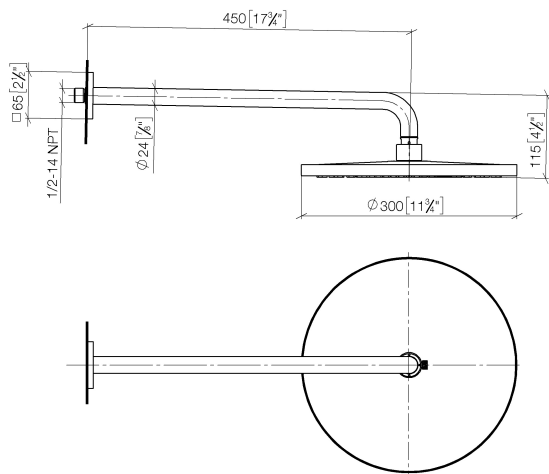

28 679 670

- saillie 450 mm
- Ø de pomme de douche arrosoir 300 mm
- PURE RAIN, débit max. 14 l/min (à 3 bar)
- Fonction à partir de: 10 l/min
- rosace 65 x 65 mm
- raccord 1/2"
- avec système anti-calcaire
- avec fonction anti-gouttes

Accessoires recommandés

- Coude mural à encastrer - 35 085 970 90**
- profondeur de montage max. 163 mm
 - profondeur de montage mini. 90 mm

28 679 670

mm [inches]

Diagramme de débit

Certificats

WRAS_2212012. LGA_29235.

28 679 670

Liste des pièces de rechange

N°	Article Numéro	Désignation	Fréquence de montage	Délai de livraison
1	04 30 31 032 00 90	set de fixation	1	2
2	09 17 20 120 90	patte de fixation	1	2
3	09 14 10 150 90	joint	2	2
4	09 27 67 015-28	rosace	1	20
5	90 31 11 038 00 90	tige	1	2
6	90 11 03 070 00-28	tuyau	1	20
7	09 23 01 075 90	élément insérable	1	2
8	04 12 05 091 00-28	douche	1	20
9	90 30 09 069 00 90	clé à écrou	1	2