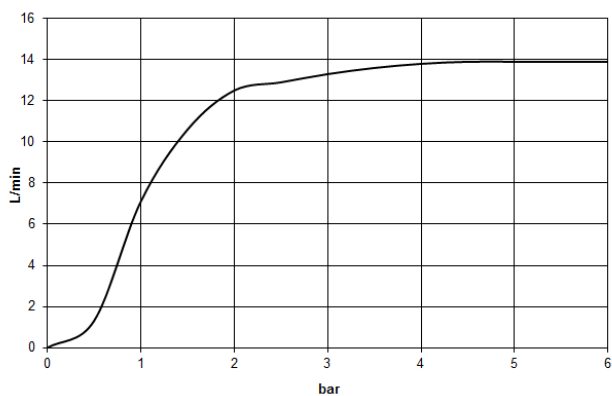

28 679 670

- saillie 450 mm
- Ø de pomme de douche arrosoir 300 mm
- PURE RAIN, débit max. 14 l/min (à 3 bar)
- Fonction à partir de: 10 l/min
- rosace 65 x 65 mm
- raccord 1/2"
- avec système anti-calcaire
- avec fonction anti-gouttes

Accessoires recommandés

- Coude mural à encastrer - 35 085 970 90**
- profondeur de montage max. 163 mm
 - profondeur de montage mini. 90 mm

28 679 670

mm [inches]

Diagramme de débit

Certificats

WRAS_2212012. LGA_29235.