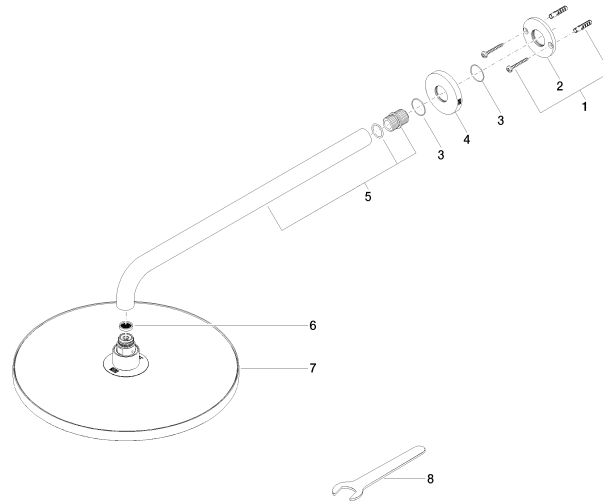

28 679 970

- saillie 450 mm
- Ø de pomme de douche arrosoir 300 mm
- PURE RAIN, débit max. 14 l/min (à 3 bar)
- Fonction à partir de: 10 l/min
- rosace Ø 60 mm
- raccord 1/2"
- avec système anti-calcaire
- avec fonction anti-gouttes

S'adapte aux gammes suivantes : TARA, LISSÉ, VAIA, META

	Chrome	28 679 970-00
	Platine brossé	28 679 970-06
	Platine	28 679 970-08
	Dark Chrome	28 679 970-19
	Or clair	28 679 970-26
	Or clair brossé	28 679 970-27
	Laiton brossé (Or 23cts)	28 679 970-28
	Noir mat	28 679 970-33
	Bronze brossé	28 679 970-42
	Champagne brossé (Or 22cts)	28 679 970-46
	Champagne (Or 22cts)	28 679 970-47
	Chrome brossé	28 679 970-93
	Dark Platinum brossé	28 679 970-99

Accessoires recommandés

- Coude mural à encastrer -** 35 085 970 90
- profondeur de montage max. 163 mm
 - profondeur de montage mini. 90 mm

28 679 970

mm [inches]

Diagramme de débit

Certificats

WRAS_2212012.

DVGW_DW-
6517DN0118.

LGA_29235.

28 679 970

Liste des pièces de rechange

N°	Article Numéro	Désignation	Fréquence de montage	Délai de livraison
1	04 30 31 032 00 90	set de fixation	1	2
2	09 17 20 120 90	patte de fixation	1	2
3	09 14 10 150 90	joint	2	2
4	09 27 97 015-00	rosace	1	10
5	90 11 03 070 00-00	tuyau	1	10
6	09 23 01 075 90	élément insérable	1	2
7	04 12 05 091 00-00	douche	1	10
8	90 30 09 069 00 90	clé à écrou	1	2