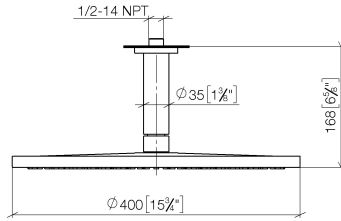

**Pomme de douche arrosoir à fixation au plafond 400 mm - Dark Platinum  
brossé**

TARA

28 699 970

- Ø de pomme de douche arrosoir 400 mm
- PURE RAIN, débit max. 20 l/min (à 3 bar)
- Débit max. 20 l/min (à 3 bar)
- Fonction à partir de: 12 l/min
- rosace Ø 60 mm en option
- raccord 1/2"
- avec système anti-calcaire
- avec fonction anti-gouttes

**Accessoires recommandés**

- Coude mural à encastrer -** 35 085 970 90
- profondeur de montage max. 163 mm
  - profondeur de montage mini. 90 mm

28 699 970  
mm [inches]

Diagramme de débit

Certificats

LGA\_29238.