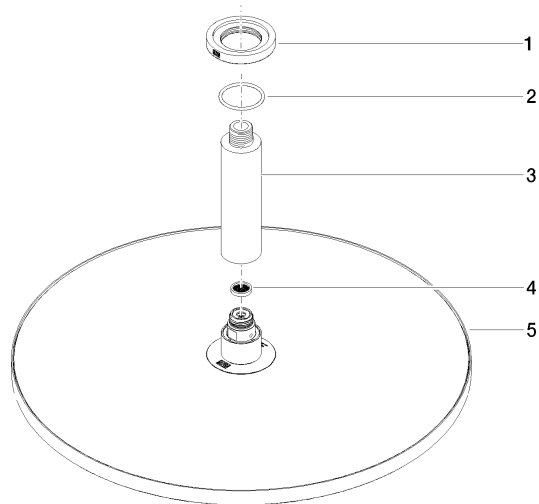

**Pomme de douche arrosoir à fixation au plafond 400 mm - Dark Platinum  
brossé**

TARA

28 699 970

- Ø de pomme de douche arrosoir 400 mm
- PURE RAIN, débit max. 20 l/min (à 3 bar)
- Débit max. 20 l/min (à 3 bar)
- Fonction à partir de: 12 l/min
- rosace Ø 60 mm en option
- raccord 1/2"
- avec système anti-calcaire
- avec fonction anti-gouttes

Modification du produit à partir du 01.04.2024 :  
débit max. 20l/min

S'adapte aux gammes suivantes : TARA,  
LISSÉ, VAIA, META

	Dark Platinum brossé	28 699 970-99
	Chrome	28 699 970-00
	Platine brossé	28 699 970-06
	Platine	28 699 970-08
	Dark Chrome	28 699 970-19
	Or clair	28 699 970-26
	Or clair brossé	28 699 970-27
	Laiton brossé (Or 23cts)	28 699 970-28
	Noir mat	28 699 970-33
	Bronze brossé	28 699 970-42
	Champagne brossé (Or 22cts)	28 699 970-46
	Champagne (Or 22cts)	28 699 970-47
	Chrome brossé	28 699 970-93

**Accessoires recommandés**

- Coude mural à encastrer -** 35 085 970 90
- profondeur de montage max. 163 mm
  - profondeur de montage mini. 90 mm

28 699 970  
mm [inches]

Diagramme de débit

Certificats

LGA\_29238.

### Liste des pièces de rechange

N°	Article Numéro	Désignation	Fréquence de montage	Délai de livraison
1	09 27 22 040-99	rosace	1	30
2	09 14 10 141 90	joint	1	2
3	09 11 03 080-99	raccord	1	30
4	09 23 01 075 90	élément insérable	1	2
5	04 12 05 090 00-99	douche	1	30
6	90 30 09 069 00 90	clé à écrou	1	2