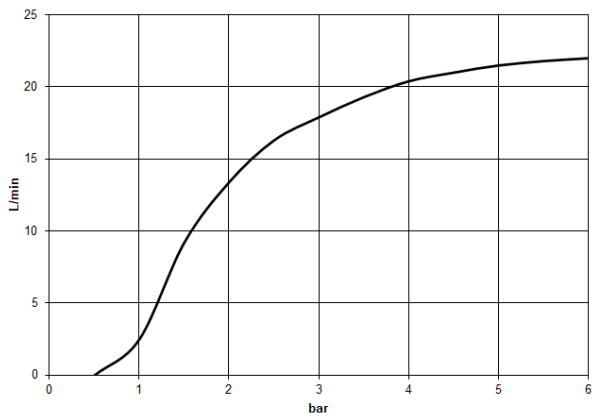

**Pomme de douche arrosoir à fixation au plafond 400 mm - Dark Platinum  
brossé**

TARA

28 699 970

- Ø de pomme de douche arrosoir 400 mm
- PURE RAIN, débit max. 20 l/min (à 3 bar)
- Débit max. 20 l/min (à 3 bar)
- Fonction à partir de: 12 l/min
- rosace Ø 60 mm en option
- raccord 1/2"
- avec système anti-calcaire
- avec fonction anti-gouttes

Modification du produit à partir du 01.04.2024 :  
débit max. 20l/min

S'adapte aux gammes suivantes : TARA,  
LISSÉ, VAIA, META

	Dark Platinum brossé	28 699 970-99
	Chrome	28 699 970-00
	Platine brossé	28 699 970-06
	Platine	28 699 970-08
	Dark Chrome	28 699 970-19
	Or clair	28 699 970-26
	Or clair brossé	28 699 970-27
	Laiton brossé (Or 23cts)	28 699 970-28
	Noir mat	28 699 970-33
	Bronze brossé	28 699 970-42
	Champagne brossé (Or 22cts)	28 699 970-46
	Champagne (Or 22cts)	28 699 970-47
	Chrome brossé	28 699 970-93

**Accessoires recommandés**

- Coude mural à encastrer -** 35 085 970 90
- profondeur de montage max. 163 mm
  - profondeur de montage mini. 90 mm

28 699 970  
mm [inches]

Diagramme de débit

Certificats

LGA\_29238.