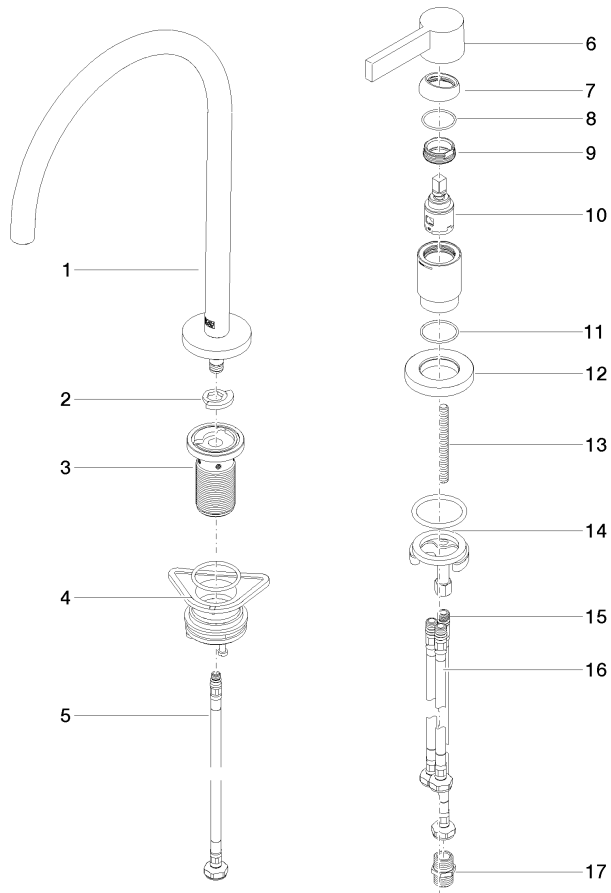

32 815 875

mm [inches]

1:5

Diagramme de débit

Codes & Standards

DIN 4109

ISO 3822

Scottish Water
Byelaws

UK Water Supply
Regulations

Ü-Zeichen

TARA ULTRA Mitigeur à deux trous avec rosaces individuelles - Champagne
(Or 22cts)

TARA ULTRA

32 815 875
Certificats

WRAS_240102 LGA_38

32 815 875

TARA ULTRA Mitigeur à deux trous avec rosaces individuelles - Champagne
(Or 22cts)

TARA ULTRA

32 815 875

Liste des pièces de rechange

| N° | Article Numéro | Désignation | Fréquence de montage | Délai de livraison |
|----|--------------------|---------------|----------------------|--------------------|
| | 90 28 22 377 00-47 | bec déverseur | 18 | - |