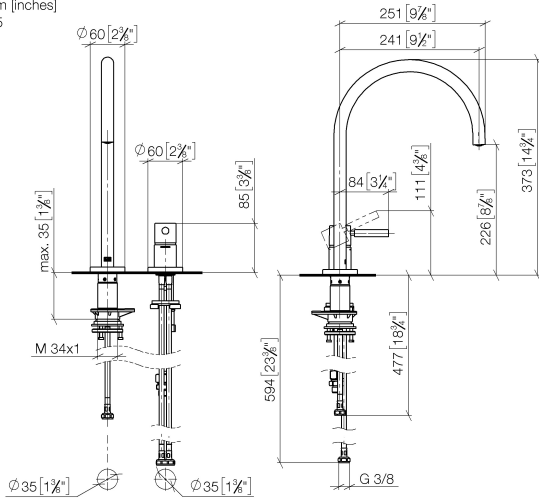

TARA ULTRA Mitigeur à deux trous avec rosaces individuelles - Champagne (Or 22cts)

TARA ULTRA

32 815 875

- saillie 241 mm
- bec pivotant 360°
- en option, possibilité de limiter le pivotement avec un set de limitation de pivotement 12 820 970 90
- jet enrichi en air
- débit d'eau maxi. 8 l/min avec une pression d'écoulement de 3 bars
- sans plomb
- Ce produit contribue au respect des exigences des systèmes d'évaluation des bâtiments écologiques, par exemple LEED®, BREEAM®, DGNB

32 815 875

mm [inches]

1:5

Diagramme de débit

Codes & Standards

DIN 4109

ISO 3822

Scottish Water
Byelaws

UK Water Supply
Regulations

Ü-Zeichen

TARA ULTRA Mitigeur à deux trous avec rosaces individuelles - Champagne
(Or 22cts)

TARA ULTRA

32 815 875
Certificats

WRAS_240102 LGA_38

32 815 875

TARA ULTRA Mitigeur à deux trous avec rosaces individuelles - Champagne
(Or 22cts)

TARA ULTRA

32 815 875

Liste des pièces de rechange

| N° | Article Numéro | Désignation | Fréquence de montage | Délai de livraison |
|----|--------------------|---------------|----------------------|--------------------|
| | 90 28 22 377 00-47 | bec déverseur | 18 | - |