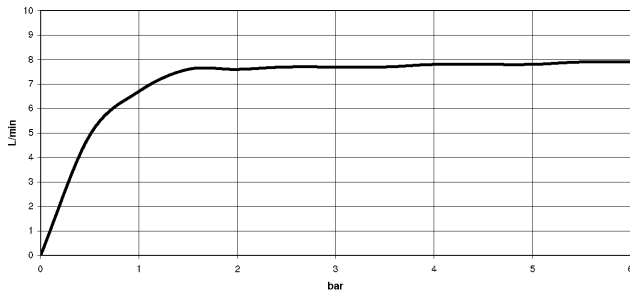

32 815 875

mm [inches]

1:5

Diagramme de débit

Codes & Standards

DIN 4109

ISO 3822

Scottish Water
Byelaws