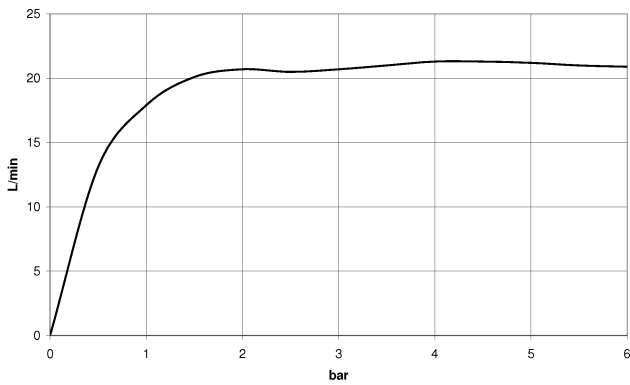

META Mitigeur monocommande bain/douche pour montage mural et garniture de douche - Dark Chrome

META

33 233 660

- bec déverseur : jet circulaire enrichi en air
- débit d'eau maxi. 14 l/min avec une pression d'écoulement de 3 bars
- Douchette à main : COMPACT RAIN, débit max. 6,8 l/min (à 3 bar)
- garniture de douche avec système anticalcaire pour douche ou baignoire
- inverseur automatique bain/douche
- saillie 202 mm
- rosaces coulissantes Ø 60 mm
- calibre de percement 150 mm ± 15 mm
- raccord 1/2"
- flexible de douche métallique 1250 mm avec protection anti-torsion intégrée
- rosace support de douchette Ø 57 mm

META Mitigeur monocommande bain/douche pour montage mural et garniture de douche - Dark Chrome

META

33 233 660
mm [inches]

Diagramme de débit

Codes & Standards

DIN 4109

ISO 3822

Scottish Water
Byelaws