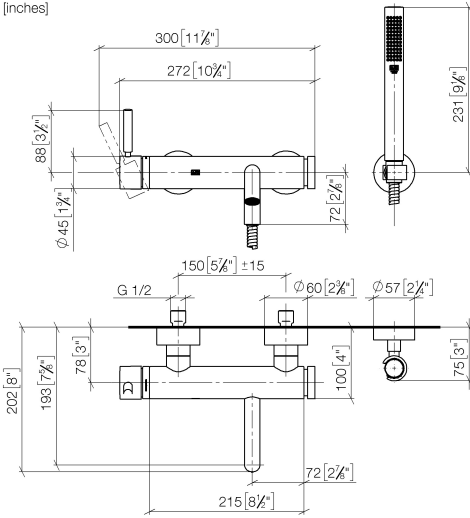

META Mitigeur monocommande bain/douche pour montage mural et garniture de douche - Dark Chrome

META

33 233 660

- bec déverseur : jet circulaire enrichi en air
- débit d'eau maxi. 14 l/min avec une pression d'écoulement de 3 bars
- Douchette à main : COMPACT RAIN, débit max. 6,8 l/min (à 3 bar)
- garniture de douche avec système anticalcaire pour douche ou baignoire
- inverseur automatique bain/douche
- saillie 202 mm
- rosaces coulissantes Ø 60 mm
- calibre de percement 150 mm ± 15 mm
- raccord 1/2"
- flexible de douche métallique 1250 mm avec protection anti-torsion intégrée
- rosace support de douchette Ø 57 mm

META Mitigeur monocommande bain/douche pour montage mural et garniture de douche - Dark Chrome

META

33 233 660
mm [inches]

Diagramme de débit

Codes & Standards

DIN 4109

ISO 3822

Scottish Water
Byelaws

UK Water Supply
Regulations

Ü-Zeichen

META Mitigeur monocommande bain/douche pour montage mural et garniture
de douche - Dark Chrome

META

33 233 660
Certificats

LGA_29

WRAS_2207

33 233 660