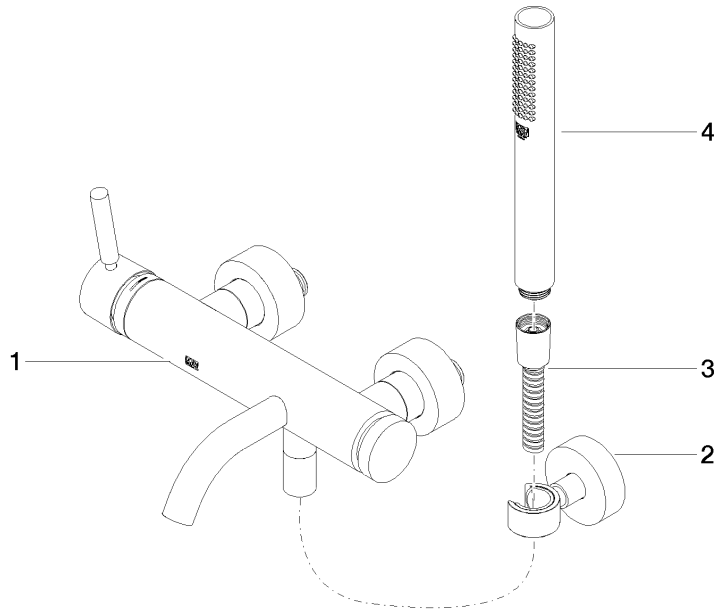

33 233 660

Les pièces pour les
autres finitions
peuvent être
trouvées ici : Chrome