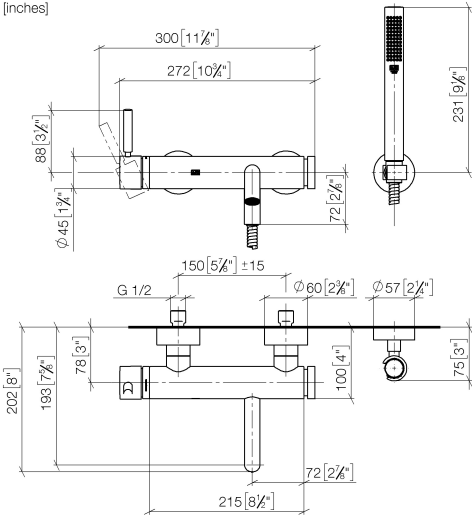

META Mitigeur monocommande bain/douche pour montage mural et garniture de douche - Or clair

META

33 233 660

- bec déverseur : jet circulaire enrichi en air
- débit d'eau maxi. 14 l/min avec une pression d'écoulement de 3 bars
- Douchette à main : COMPACT RAIN, débit max. 6,8 l/min (à 3 bar)
- garniture de douche avec système anticalcaire pour douche ou baignoire
- inverseur automatique bain/douche
- saillie 202 mm
- rosaces coulissantes Ø 60 mm
- calibre de percement 150 mm ± 15 mm
- raccord 1/2"
- flexible de douche métallique 1250 mm avec protection anti-torsion intégrée
- rosace support de douchette Ø 57 mm

META Mitigeur monocommande bain/douche pour montage mural et garniture de douche - Or clair

META

33 233 660
mm [inches]

Diagramme de débit

Codes & Standards

DIN 4109

ISO 3822

Ü-Zeichen

META Mitigeur monocommande bain/douche pour montage mural et garniture
de douche - Or clair

META

33 233 660
Certificats

LGA_29

33 233 660

Version du produit de 7/1/2023

Les pièces pour les
autres finitions
peuvent être
trouvées ici : Chrome

META Mitigeur monocommande bain/douche pour montage mural et garniture de douche - Or clair

META

33 233 660

Liste des pièces de rechange

Version du produit de 7/1/2023

N°	Article Numéro	Désignation	Fréquence de montage	Délai de livraison
	33 200 660-26	META Mitigeur monocommande bain/douche pour montage mural sans garniture - Or clair	4	30