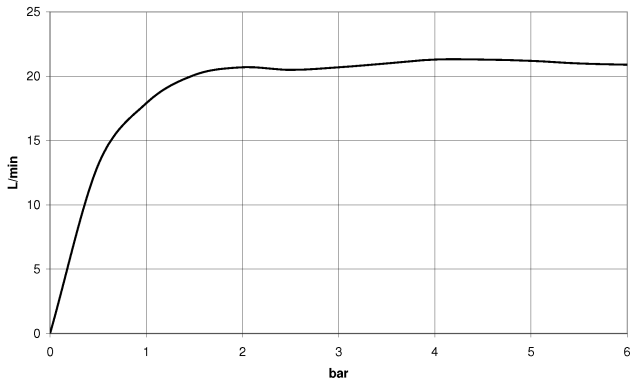

META Mitigeur monocommande bain/douche pour montage mural et garniture de douche - Or clair

META

33 233 660

- bec déverseur : jet circulaire enrichi en air
- débit d'eau maxi. 14 l/min avec une pression d'écoulement de 3 bars
- Douchette à main : COMPACT RAIN, débit max. 6,8 l/min (à 3 bar)
- garniture de douche avec système anticalcaire pour douche ou baignoire
- inverseur automatique bain/douche
- saillie 202 mm
- rosaces coulissantes Ø 60 mm
- calibre de percement 150 mm ± 15 mm
- raccord 1/2"
- flexible de douche métallique 1250 mm avec protection anti-torsion intégrée
- rosace support de douchette Ø 57 mm

META Mitigeur monocommande bain/douche pour montage mural et garniture de douche - Or clair

META

33 233 660
mm [inches]

Diagramme de débit

Codes & Standards

DIN 4109

ISO 3822

Ü-Zeichen