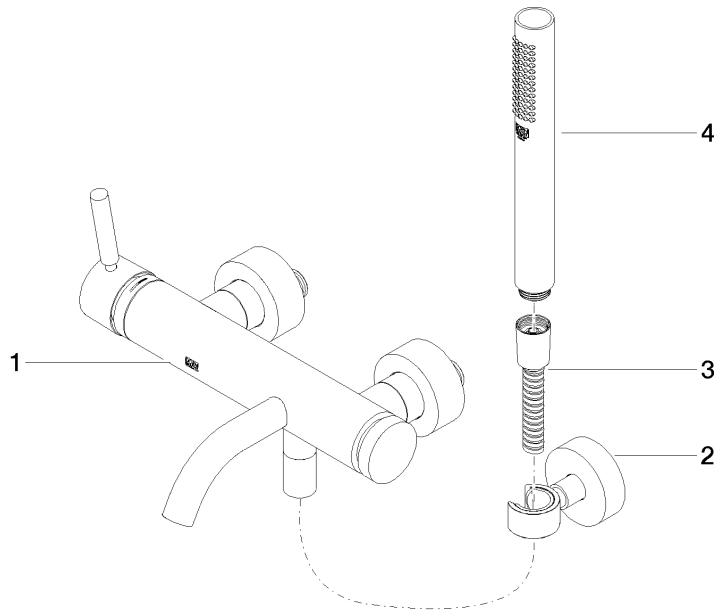

META Mitigeur monocommande bain/douche pour montage mural et garniture de douche - Or clair

META

33 233 660

- bec déverseur : jet circulaire enrichi en air
- débit d'eau maxi. 14 l/min avec une pression d'écoulement de 3 bars
- Douchette à main : COMPACT RAIN, débit max. 6,8 l/min (à 3 bar)
- garniture de douche avec système anticalcaire pour douche ou baignoire
- inverseur automatique bain/douche
- saillie 202 mm
- rosaces coulissantes Ø 60 mm
- calibre de percement 150 mm ± 15 mm
- raccord 1/2"
- flexible de douche métallique 1250 mm avec protection anti-torsion intégrée
- rosace support de douchette Ø 57 mm

META Mitigeur monocommande bain/douche pour montage mural et garniture de douche - Or clair

META

33 233 660
mm [inches]

Diagramme de débit

Codes & Standards

DIN 4109

ISO 3822

Ü-Zeichen

META Mitigeur monocommande bain/douche pour montage mural et garniture
de douche - Or clair

META

33 233 660
Certificats

LGA_29

33 233 660

Version du produit de 7/1/2023

Les pièces pour les
autres finitions
peuvent être
trouvées ici : Chrome

META Mitigeur monocommande bain/douche pour montage mural et garniture de douche - Or clair

META

33 233 660

Liste des pièces de rechange

Version du produit de 7/1/2023

N°	Article Numéro	Désignation	Fréquence de montage	Délai de livraison
	33 200 660-26	META Mitigeur monocommande bain/douche pour montage mural sans garniture - Or clair	4	30