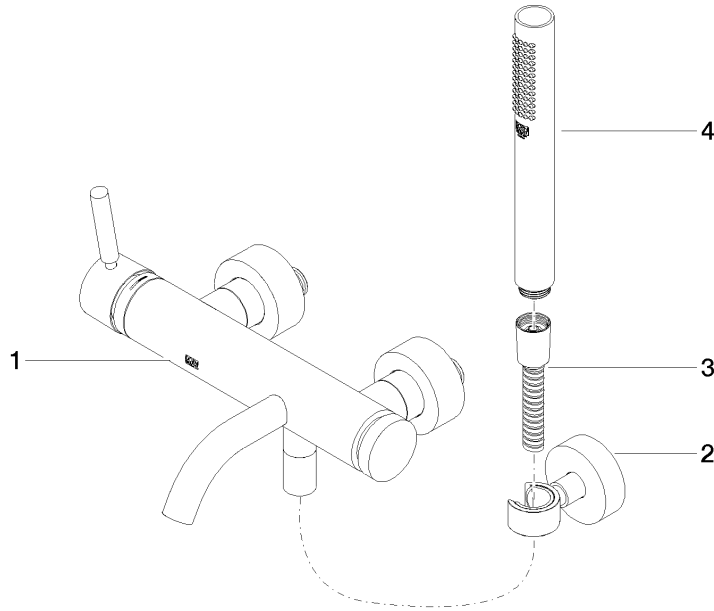

META Mitigeur monocommande bain/douche pour montage mural et garniture de douche - Champagne (Or 22cts)

META

33 233 660

- bec déverseur : jet circulaire enrichi en air
- débit d'eau maxi. 14 l/min avec une pression d'écoulement de 3 bars
- Douchette à main : COMPACT RAIN, débit max. 6,8 l/min (à 3 bar)
- garniture de douche avec système anticalcaire pour douche ou baignoire
- inverseur automatique bain/douche
- saillie 202 mm
- rosaces coulissantes Ø 60 mm
- calibre de percement 150 mm ± 15 mm
- raccord 1/2"
- flexible de douche métallique 1250 mm avec protection anti-torsion intégrée
- rosace support de douchette Ø 57 mm

META Mitigeur monocommande bain/douche pour montage mural et garniture de douche - Champagne (Or 22cts)

META

33 233 660
mm [inches]

Diagramme de débit

Codes & Standards

DIN 4109

ISO 3822

Scottish Water
Byelaws

UK Water Supply
Regulations

Ü-Zeichen

META Mitigeur monocommande bain/douche pour montage mural et garniture
de douche - Champagne (Or 22cts)

META

33 233 660
Certificats

LGA_29

WRAS_2207

33 233 660

Version du produit de 7/1/2023

Les pièces pour les
autres finitions
peuvent être
trouvées ici : Chrome

META Mitigeur monocommande bain/douche pour montage mural et garniture de douche - Champagne (Or 22cts)