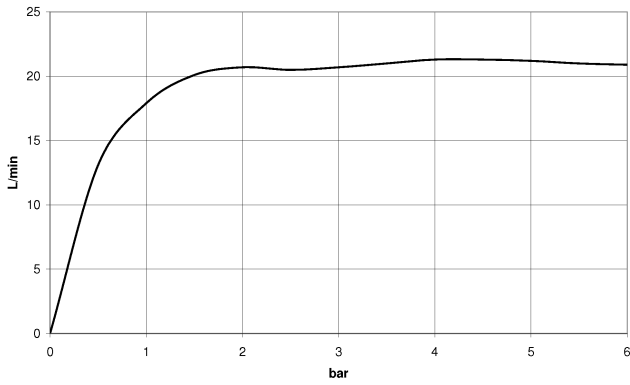

META Mitigeur monocommande bain/douche pour montage mural et garniture de douche - Champagne (Or 22cts)

META

33 233 660

- bec déverseur : jet circulaire enrichi en air
- débit d'eau maxi. 14 l/min avec une pression d'écoulement de 3 bars
- Douchette à main : COMPACT RAIN, débit max. 6,8 l/min (à 3 bar)
- garniture de douche avec système anticalcaire pour douche ou baignoire
- inverseur automatique bain/douche
- saillie 202 mm
- rosaces coulissantes Ø 60 mm
- calibre de percement 150 mm ± 15 mm
- raccord 1/2"
- flexible de douche métallique 1250 mm avec protection anti-torsion intégrée
- rosace support de douchette Ø 57 mm

META Mitigeur monocommande bain/douche pour montage mural et garniture de douche - Champagne (Or 22cts)

META

33 233 660
mm [inches]

Diagramme de débit

Codes & Standards

DIN 4109

ISO 3822

Scottish Water
Byelaws