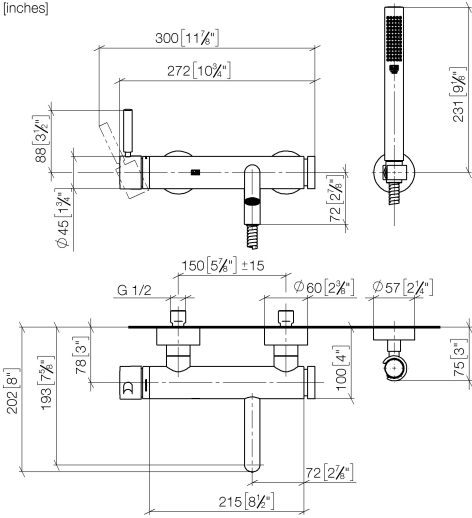

META Mitigeur monocommande bain/douche pour montage mural et garniture de douche - Champagne (Or 22cts)

META

33 233 660

- bec déverseur : jet circulaire enrichi en air
- débit d'eau maxi. 14 l/min avec une pression d'écoulement de 3 bars
- Douchette à main : COMPACT RAIN, débit max. 6,8 l/min (à 3 bar)
- garniture de douche avec système anticalcaire pour douche ou baignoire
- inverseur automatique bain/douche
- saillie 202 mm
- rosaces coulissantes Ø 60 mm
- calibre de percement 150 mm ± 15 mm
- raccord 1/2"
- flexible de douche métallique 1250 mm avec protection anti-torsion intégrée
- rosace support de douchette Ø 57 mm

META Mitigeur monocommande bain/douche pour montage mural et garniture de douche - Champagne (Or 22cts)

META

33 233 660
mm [inches]

Diagramme de débit

Codes & Standards

DIN 4109

ISO 3822

Scottish Water
Byelaws

UK Water Supply
Regulations

Ü-Zeichen

META Mitigeur monocommande bain/douche pour montage mural et garniture
de douche - Champagne (Or 22cts)

META

33 233 660
Certificats

LGA_29

WRAS_2207

33 233 660