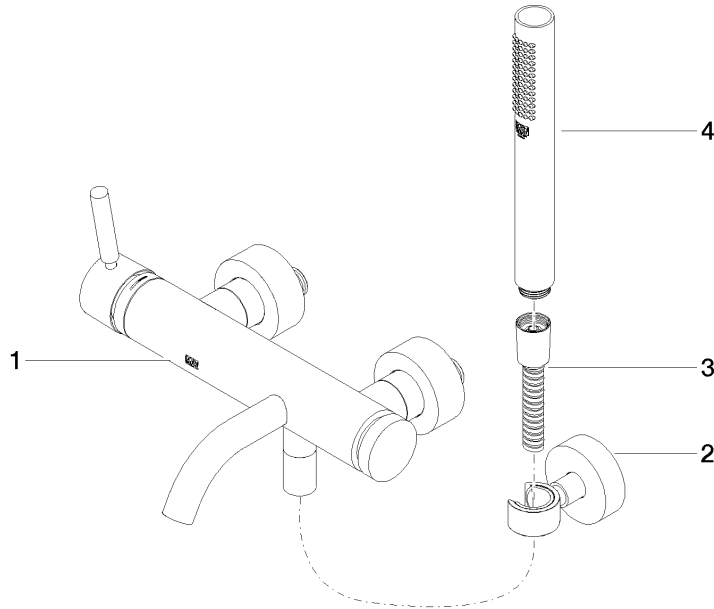

META Mitigeur monocommande bain/douche pour montage mural et garniture de douche - Dark Platinum brossé

META

33 233 660

- bec déverseur : jet circulaire enrichi en air
- débit d'eau maxi. 14 l/min avec une pression d'écoulement de 3 bars
- Douchette à main : COMPACT RAIN, débit max. 6,8 l/min (à 3 bar)
- garniture de douche avec système anticalcaire pour douche ou baignoire
- inverseur automatique bain/douche
- saillie 202 mm
- rosaces coulissantes Ø 60 mm
- calibre de percement 150 mm ± 15 mm
- raccord 1/2"
- flexible de douche métallique 1250 mm avec protection anti-torsion intégrée
- rosace support de douchette Ø 57 mm

META Mitigeur monocommande bain/douche pour montage mural et garniture de douche - Dark Platinum brossé

META

33 233 660
mm [inches]

Diagramme de débit

Codes & Standards

DIN 4109

ISO 3822

Ü-Zeichen

**META Mitigeur monocommande bain/douche pour montage mural et garniture
de douche - Dark Platinum brossé**

META

33 233 660

Certificats

LGA_29

33 233 660

Version du produit de 7/1/2023

Les pièces pour les
autres finitions
peuvent être
trouvées ici : [Chrome](#)

META Mitigeur monocommande bain/douche pour montage mural et garniture de douche - Dark Platinum brossé

META

33 233 660

Liste des pièces de rechange

Version du produit de 7/1/2023

N°	Article Numéro	Désignation	Fréquence de montage	Délai de livraison
	33 200 660-99	META Mitigeur monocommande bain/douche pour montage mural sans garniture - Dark Platinum brossé	4	60