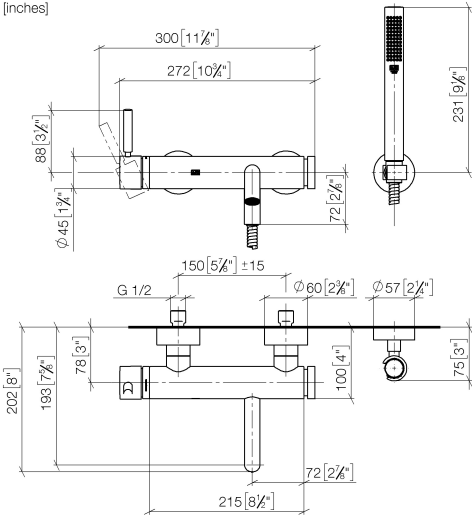

META Mitigeur monocommande bain/douche pour montage mural et garniture de douche - Dark Platinum brossé

META

33 233 660

- bec déverseur : jet circulaire enrichi en air
- débit d'eau maxi. 14 l/min avec une pression d'écoulement de 3 bars
- Douchette à main : COMPACT RAIN, débit max. 6,8 l/min (à 3 bar)
- garniture de douche avec système anticalcaire pour douche ou baignoire
- inverseur automatique bain/douche
- saillie 202 mm
- rosaces coulissantes Ø 60 mm
- calibre de percement 150 mm ± 15 mm
- raccord 1/2"
- flexible de douche métallique 1250 mm avec protection anti-torsion intégrée
- rosace support de douchette Ø 57 mm

META Mitigeur monocommande bain/douche pour montage mural et garniture de douche - Dark Platinum brossé

META

33 233 660
mm [inches]

Diagramme de débit

Codes & Standards

DIN 4109

ISO 3822

Ü-Zeichen

**META Mitigeur monocommande bain/douche pour montage mural et garniture
de douche - Dark Platinum brossé**

META

33 233 660

Certificats

LGA_29

33 233 660

Version du produit de 7/1/2023

Les pièces pour les
autres finitions
peuvent être
trouvées ici : [Chrome](#)

META Mitigeur monocommande bain/douche pour montage mural et garniture de douche - Dark Platinum brossé

META

33 233 660

Liste des pièces de rechange

Version du produit de 7/1/2023

N°	Article Numéro	Désignation	Fréquence de montage	Délai de livraison
	33 200 660-99	META Mitigeur monocommande bain/douche pour montage mural sans garniture - Dark Platinum brossé	4	60