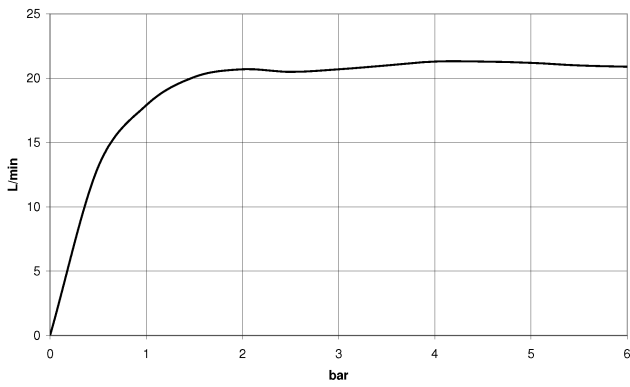

META Mitigeur monocommande bain/douche pour montage mural et garniture de douche - Dark Platinum brossé

META

33 233 660
mm [inches]

Diagramme de débit

Codes & Standards

DIN 4109

ISO 3822

Ü-Zeichen