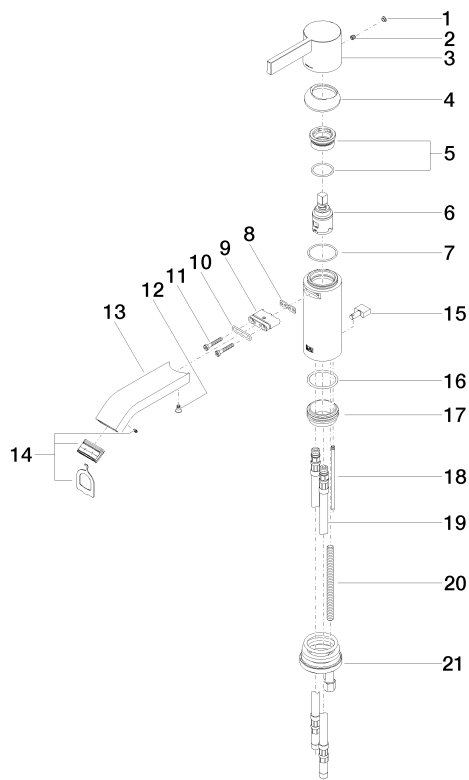

**IMO Mitigeur monocommande de lavabo avec garniture d'écoulement -
Chrome brossé**

IMO

33 500 670

- saillie 130 mm
- bec déverseur fixe
- jet rectangulaire enrichi en air
- hauteur de robinetterie 154 mm
- hauteur jusqu'au mousseur 80 mm
- diamètre de percement 35 mm
- 2x flexible de pression M 10 x 1 vissé, étanchéité contrôlée
- débit maxi. 7 l/min
- sans plomb
- Ce produit contribue au respect des exigences des systèmes d'évaluation des bâtiments écologiques, par exemple LEED®, BREEAM®, DGNB

33 500 670
mm [inches]

Diagramme de débit

Certificats

WRAS_1806010.

ETA_19965.

LGA_19485.

GDV_0400311.

WRAS_240202005.

**IMO Mitigeur monocommande de lavabo avec garniture d'écoulement -
Chrome brossé**

IMO

33 500 670

Les pièces pour les
autres finitions
peuvent être
trouvées ici : Chrome

22 ———— 480x600mm für 14.11.05.201.50.0

33 500 670

Liste des pièces de rechange

N°	Article Numéro	Désignation	Fréquence de montage	Délai de livraison
1	90 31 20 087 00-93	bonde de fond	1	20
2	90 31 11 030 00 90	tige	1	2
3	09 20 67 003-93	poignée	1	20
4	09 28 30 019-93	hotte	1	20
5	90 23 10 066 00 90	écrou	1	2
6	90 15 05 042 00 90	cartouche	1	2
7	09 14 10 102 90	joint	1	2
8	09 14 03 131 90	joint	1	2
9	09 11 03 061 90	raccord	1	2
10	09 14 10 053 90	joint	1	2
11	09 30 30 084 90	vis	2	2
12	09 30 30 116 90	vis	1	2
13	09 28 22 239-93	bec déverseur	1	20
14	90 29 03 045 00 90	mousseur	1	2
15	09 20 67 002-93	poignée	1	20
16	09 14 10 119 90	joint	1	2
17	09 28 10 109-07	anneau	1	30
18	09 31 09 080-93	tige	1	20
19	04 30 04 016 00 90	flexible	2	60
20	09 31 11 012 90	tige	1	2
21	04 30 11 085 88 90	set de fixation	1	2
22	90 11 01 001 00-93	garniture d'écoulement	1	20