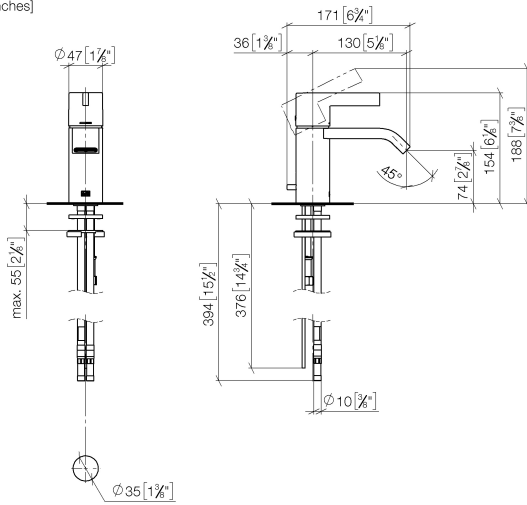

**IMO Mitigeur monocommande de lavabo avec garniture d'écoulement -
Chrome brossé**

IMO

33 500 670

- saillie 130 mm
- bec déverseur fixe
- jet rectangulaire enrichi en air
- hauteur de robinetterie 154 mm
- hauteur jusqu'au mousseur 80 mm
- diamètre de percement 35 mm
- 2x flexible de pression M 10 x 1 vissé, étanchéité contrôlée
- débit maxi. 7 l/min
- sans plomb
- Ce produit contribue au respect des exigences des systèmes d'évaluation des bâtiments écologiques, par exemple LEED®, BREEAM®, DGNB

33 500 670
mm [inches]

Diagramme de débit

Certificats

WRAS_1806010.

ETA_19965.

LGA_19485.

GDV_0400311.

WRAS_240202005.

**IMO Mitigeur monocommande de lavabo avec garniture d'écoulement -
Chrome brossé**

IMO

33 500 670

Les pièces pour les
autres finitions
peuvent être
trouvées ici : Chrome

22 ———— 480x600mm für 14.11.05.201.50.0

33 500 670

Liste des pièces de rechange

N°	Article Numéro	Désignation	Fréquence de montage	Délai de livraison
1	90 31 20 087 00-93	bonde de fond	1	20
2	90 31 11 030 00 90	tige	1	2
3	09 20 67 003-93	poignée	1	20
4	09 28 30 019-93	hotte	1	20
5	90 23 10 066 00 90	écrou	1	2
6	90 15 05 042 00 90	cartouche	1	2
7	09 14 10 102 90	joint	1	2
8	09 14 03 131 90	joint	1	2
9	09 11 03 061 90	raccord	1	2
10	09 14 10 053 90	joint	1	2
11	09 30 30 084 90	vis	2	2
12	09 30 30 116 90	vis	1	2
13	09 28 22 239-93	bec déverseur	1	20
14	90 29 03 045 00 90	mousseur	1	2
15	09 20 67 002-93	poignée	1	20
16	09 14 10 119 90	joint	1	2
17	09 28 10 109-07	anneau	1	30
18	09 31 09 080-93	tige	1	20
19	04 30 04 016 00 90	flexible	2	60
20	09 31 11 012 90	tige	1	2
21	04 30 11 085 88 90	set de fixation	1	2
22	90 11 01 001 00-93	garniture d'écoulement	1	20