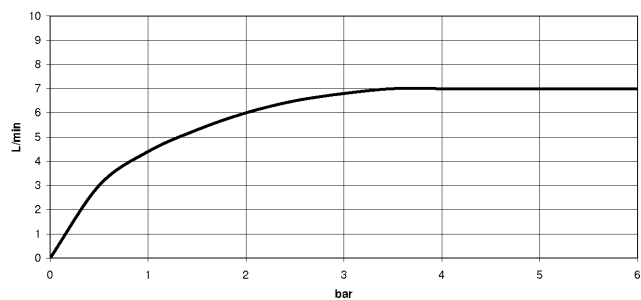

**EDITION PRO Mitigeur monocommande de lavabo avec garniture  
d'écoulement - Noir mat**

33 501 626

- saillie 126 mm
- bec déverseur fixe
- jet circulaire enrichi en air
- hauteur de robinetterie 132 mm
- hauteur jusqu'au mousseur 45 mm
- diamètre de percement 35 mm
- 2x flexible de pression M 10 x 1 vissé, étanchéité contrôlée
- débit maxi. 7 l/min
- sans plomb

Convient uniquement à un lavabo avec trop-plein.

	Noir mat	33 501 626-33
	Chrome	33 501 626-00
	Chrome brossé	33 501 626-93

**EDITION PRO Mitigeur monocommande de lavabo avec garniture d'écoulement - Noir mat**

33 501 626  
mm [inches]

**Diagramme de débit**

**Certificats**

LGA\_9389.

WRAS\_240502020.