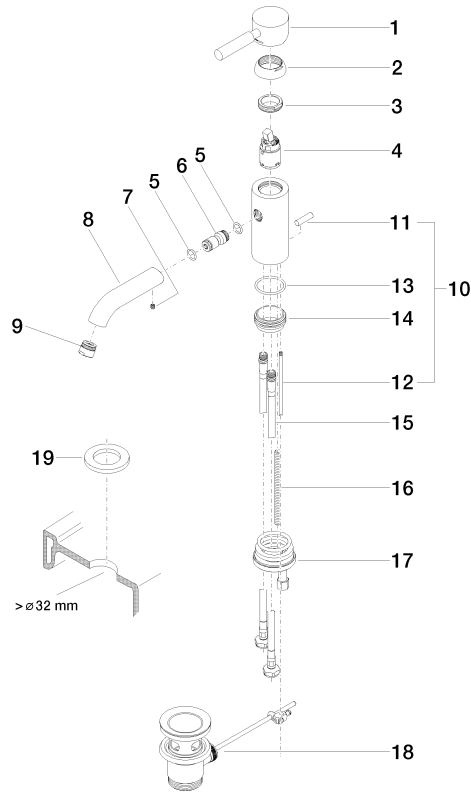

**EDITION PRO Mitigeur monocommande de lavabo avec garniture  
d'écoulement - Noir mat**

33 501 626

- saillie 126 mm
- bec déverseur fixe
- jet circulaire enrichi en air
- hauteur de robinetterie 132 mm
- hauteur jusqu'au mousseur 45 mm
- diamètre de percement 35 mm
- 2x flexible de pression M 10 x 1 vissé, étanchéité contrôlée
- débit maxi. 7 l/min
- sans plomb

33 501 626  
mm [inches]

**Diagramme de débit**

**Certificats**

LGA\_9389.

WRAS\_240502020.

## EDITION PRO Mitigeur monocommande de lavabo avec garniture d'écoulement - Noir mat

33 501 626

Les pièces pour les autres finitions peuvent être trouvées ici : [Chrome](#)

### Liste des pièces de rechange

N°	Article Numéro	Désignation	Fréquence de montage	Délai de livraison
1	90 20 62 046 00-33	poignée	1	30
2	09 28 30 008-33	hotte	1	30
3	09 24 04 130-07	écrou	1	30
4	90 15 05 041 00 90	cartouche	1	2
5	09 14 10 003 90	joint	1	2
6	09 24 04 025 10 90	raccord à vis	1	2
7	90 31 11 030 00 90	tige	1	2
8	09 11 06 059 10-33	bec déverseur	1	30
9	90 23 01 022 00-33	mousseur	1	30
10	04 20 62 030 80-33	tige	1	30
11	09 20 62 030-33	poignée	1	30
12	09 31 09 080-33	tige	1	30
13	09 14 10 119 90	joint	1	2
14	09 28 10 109-07	anneau	1	30
15	04 30 04 104 00 90	flexible	2	2
16	09 31 11 012 90	tige	1	2
17	04 30 11 085 88 90	set de fixation	1	2
18	90 11 01 001 00-33	garniture d'écoulement	1	30
19	12 730 970-33	Rosace pour le couvercle de trou de robinet - Noir mat	1	30