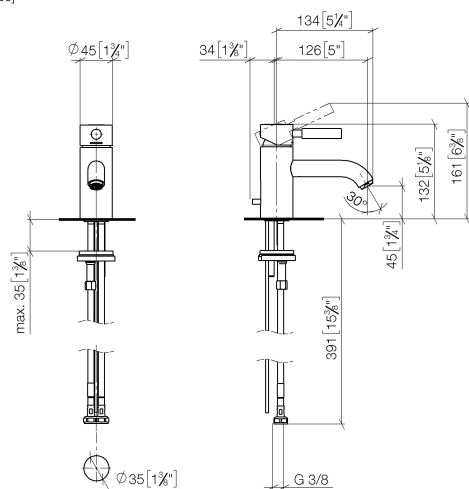

**EDITION PRO Mitigeur monocommande de lavabo avec garniture  
d'écoulement - Noir mat**

33 501 626

- saillie 126 mm
- bec déverseur fixe
- jet circulaire enrichi en air
- hauteur de robinetterie 132 mm
- hauteur jusqu'au mousseur 45 mm
- diamètre de percement 35 mm
- 2x flexible de pression M 10 x 1 vissé, étanchéité contrôlée
- débit maxi. 7 l/min
- sans plomb

Convient uniquement à un lavabo avec trop-plein.

	Noir mat	33 501 626-33
	Chrome	33 501 626-00
	Chrome brossé	33 501 626-93

**EDITION PRO Mitigeur monocommande de lavabo avec garniture d'écoulement - Noir mat**

33 501 626  
mm [inches]

**Diagramme de débit**

**Certificats**

LGA\_9389.

WRAS\_240502020.

### Liste des pièces de rechange

N°	Article Numéro	Désignation	Fréquence de montage	Délai de livraison
1	90 20 62 046 00-33	poignée	1	30
2	09 28 30 008-33	hotte	1	30
3	09 24 04 130-07	écrou	1	30
4	90 15 05 041 00 90	cartouche	1	2
5	09 14 10 003 90	joint	1	2
6	09 24 04 025 10 90	raccord à vis	1	2
7	90 31 11 030 00 90	tige	1	2
8	09 11 06 059 10-33	bec déverseur	1	30
9	90 23 01 022 00-33	mousseur	1	30
10	04 20 62 030 80-33	tige	1	30
11	09 20 62 030-33	poignée	1	30
12	09 31 09 080-33	tige	1	30
13	09 14 10 119 90	joint	1	2
14	09 28 10 109-07	anneau	1	30
15	04 30 04 104 00 90	flexible	2	2
16	09 31 11 012 90	tige	1	2
17	04 30 11 085 88 90	set de fixation	1	2
18	90 11 01 001 00-33	garniture d'écoulement	1	30
19	12 730 970-33	Rosace pour le couvercle de trou de robinet - Noir mat	1	30