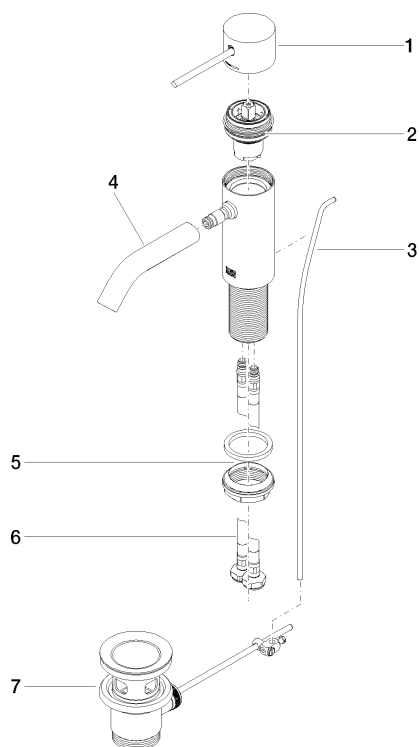

META META SLIM Mitigeur monocommande de lavabo avec garniture d'écoulement - Vert foncé

META

33 501 662 Version du produit de 10/1/2021

- saillie 125 mm
- bec déverseur fixe
- jet circulaire enrichi en air
- hauteur de robinetterie 134 mm
- hauteur jusqu'au mousseur 52 mm
- diamètre de percement 35 mm
- 2x flexible de pression M 8 x 1 vissé, étanchéité contrôlée
- débit maxi. 5,7 l/min
- sans plomb
- Ce produit contribue au respect des exigences des systèmes d'évaluation des bâtiments écologiques, par exemple LEED®, BREEAM®, DGNB

Convient uniquement à un lavabo avec trop-plein.

	Vert foncé	33 501 662-31
	Chrome	33 501 662-00
	Platine brossé	33 501 662-06
	Platine	33 501 662-08
	Dark Chrome	33 501 662-19
	Or clair	33 501 662-26
	Or clair brossé	33 501 662-27
	Rouge	33 501 662-29
	Orange	33 501 662-30
	Noir mat	33 501 662-33
	Bronze brossé	33 501 662-42
	Champagne brossé (Or 22cts)	33 501 662-46
	Champagne (Or 22cts)	33 501 662-47
	Chrome brossé	33 501 662-93
	Dark Platinum brossé	33 501 662-99

META META SLIM Mitigeur monocommande de lavabo avec garniture d'écoulement - Vert foncé

META

33 501 662 Version du produit de 10/1/2021
mm [inches]

Diagramme de débit

Liste des pièces de rechange

N°	Article Numéro	Désignation	Fréquence de montage	Délai de livraison
1	90 20 66 020 00-31	poignée	1	40
2	90 15 05 044 01 90	cartouche	1	2
3	09 31 09 110-31	tige	1	60
4	90 11 06 206 00-31	bec déverseur	1	40
5	04 23 10 044 07 90	set de fixation	1	2
6	04 30 04 100 00 90	flexible	2	2
7	90 11 01 001 00-31	garniture d'écoulement	1	40