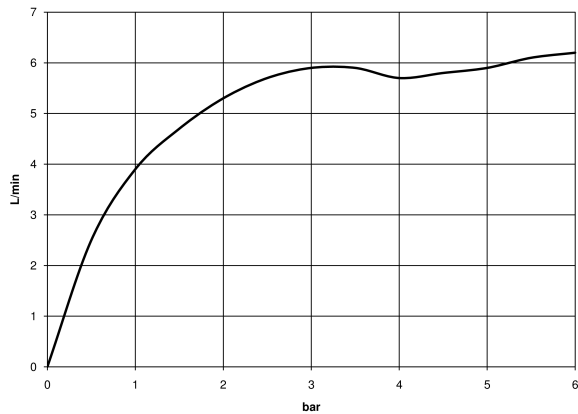

META META SLIM Mitigeur monocommande de lavabo avec garniture d'écoulement - Vert foncé

META

33 501 662 Version du produit de 10/1/2021

- saillie 125 mm
- bec déverseur fixe
- jet circulaire enrichi en air
- hauteur de robinetterie 134 mm
- hauteur jusqu'au mousseur 52 mm
- diamètre de percement 35 mm
- 2x flexible de pression M 8 x 1 vissé, étanchéité contrôlée
- débit maxi. 5,7 l/min
- sans plomb
- Ce produit contribue au respect des exigences des systèmes d'évaluation des bâtiments écologiques, par exemple LEED®, BREEAM®, DGNB

META META SLIM Mitigeur monocommande de lavabo avec garniture d'écoulement - Vert foncé

META

33 501 662 Version du produit de 10/1/2021
mm [inches]

Diagramme de débit

Liste des pièces de rechange

N°	Article Numéro	Désignation	Fréquence de montage	Délai de livraison
1	90 20 66 020 00-31	poignée	1	40
2	90 15 05 044 01 90	cartouche	1	2
3	09 31 09 110-31	tige	1	60
4	90 11 06 206 00-31	bec déverseur	1	40
5	04 23 10 044 07 90	set de fixation	1	2
6	04 30 04 100 00 90	flexible	2	2
7	90 11 01 001 00-31	garniture d'écoulement	1	40