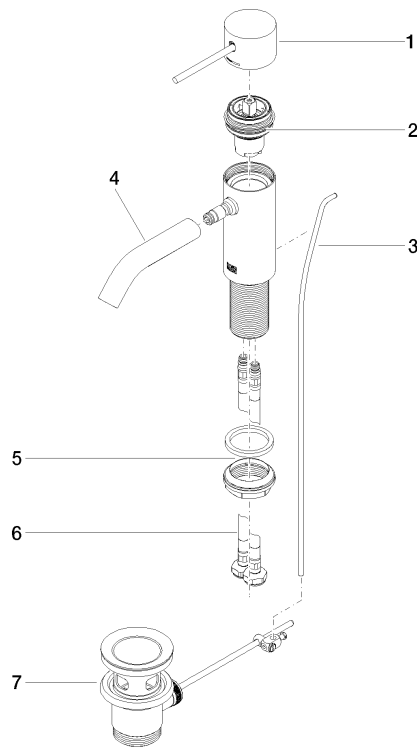

META META SLIM Mitigeur monocommande de lavabo avec garniture d'écoulement - Champagne brossé (Or 22cts)

META

33 501 662 Version du produit de 10/1/2021

- saillie 125 mm
- bec déverseur fixe
- jet circulaire enrichi en air
- hauteur de robinetterie 134 mm
- hauteur jusqu'au mousseur 52 mm
- diamètre de percement 35 mm
- 2x flexible de pression M 8 x 1 vissé, étanchéité contrôlée
- débit maxi. 5,7 l/min
- sans plomb
- Ce produit contribue au respect des exigences des systèmes d'évaluation des bâtiments écologiques, par exemple LEED®, BREEAM®, DGNB

Convient uniquement à un lavabo avec trop-plein.

	Champagne brossé (Or 22cts)	33 501 662-46
	Chrome	33 501 662-00
	Platine brossé	33 501 662-06
	Platine	33 501 662-08
	Dark Chrome	33 501 662-19
	Or clair	33 501 662-26
	Or clair brossé	33 501 662-27
	Rouge	33 501 662-29
	Orange	33 501 662-30
	Vert foncé	33 501 662-31
	Noir mat	33 501 662-33
	Bronze brossé	33 501 662-42
	Champagne (Or 22cts)	33 501 662-47
	Chrome brossé	33 501 662-93
	Dark Platinum brossé	33 501 662-99

META META SLIM Mitigeur monocommande de lavabo avec garniture d'écoulement - Champagne brossé (Or 22cts)

META

33 501 662 Version du produit de 10/1/2021
mm [inches]

Diagramme de débit

META META SLIM Mitigeur monocommande de lavabo avec garniture d'écoulement - Champagne brossé (Or 22cts)

META

33 501 662 Version du produit de 10/1/2021

Les pièces pour les autres finitions peuvent être trouvées ici : [Chrome](#)

Liste des pièces de rechange

N°	Article Numéro	Désignation	Fréquence de montage	Délai de livraison
1	90 20 66 020 00-46	poignée	1	-
La pièce de rechange ne peut plus être commandée, veuillez commander l'article de remplacement				
2	90 15 05 044 01 90	cartouche	1	2
3	09 31 09 110-46	tige	1	60
4	90 11 06 206 00-46	bec déverseur	1	30
5	04 23 10 044 07 90	set de fixation	1	2
6	04 30 04 100 00 90	flexible	2	2
7	90 11 01 001 00-46	garniture d'écoulement	1	30