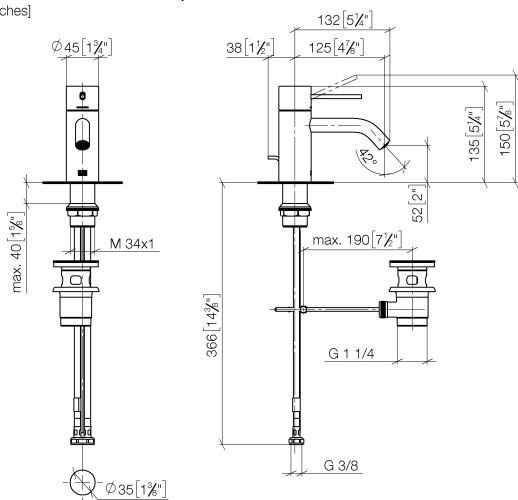

META META SLIM Mitigeur monocommande de lavabo avec garniture d'écoulement - Champagne brossé (Or 22cts)

META

33 501 662 Version du produit de 10/1/2021

- saillie 125 mm
- bec déverseur fixe
- jet circulaire enrichi en air
- hauteur de robinetterie 134 mm
- hauteur jusqu'au mousseur 52 mm
- diamètre de percement 35 mm
- 2x flexible de pression M 8 x 1 vissé, étanchéité contrôlée
- débit maxi. 5,7 l/min
- sans plomb
- Ce produit contribue au respect des exigences des systèmes d'évaluation des bâtiments écologiques, par exemple LEED®, BREEAM®, DGNB

META META SLIM Mitigeur monocommande de lavabo avec garniture d'écoulement - Champagne brossé (Or 22cts)

META

33 501 662 Version du produit de 10/1/2021
mm [inches]

Diagramme de débit

META META SLIM Mitigeur monocommande de lavabo avec garniture d'écoulement - Champagne brossé (Or 22cts)

META

33 501 662 Version du produit de 10/1/2021

Les pièces pour les autres finitions peuvent être trouvées ici : [Chrome](#)

Liste des pièces de rechange

N°	Article Numéro	Désignation	Fréquence de montage	Délai de livraison
1	90 20 66 020 00-46	poignée	1	-
La pièce de rechange ne peut plus être commandée, veuillez commander l'article de remplacement				
2	90 15 05 044 01 90	cartouche	1	2
3	09 31 09 110-46	tige	1	60
4	90 11 06 206 00-46	bec déverseur	1	30
5	04 23 10 044 07 90	set de fixation	1	2
6	04 30 04 100 00 90	flexible	2	2
7	90 11 01 001 00-46	garniture d'écoulement	1	30