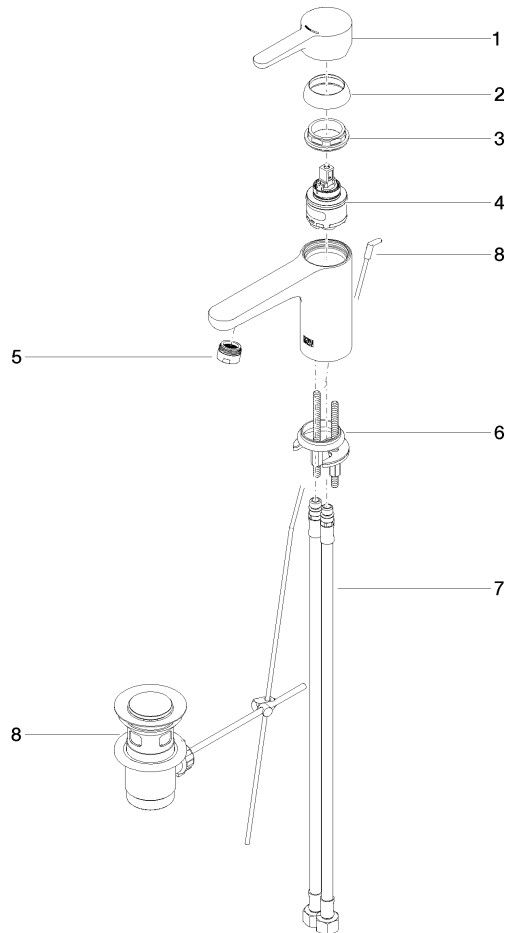

DORNBACHT YAMOU Mitigeur monocommande de lavabo avec garniture d'écoulement - Chrome

33 501 831

- saillie 120 mm
- bec déverseur fixe
- jet circulaire enrichi en air
- hauteur de robinetterie 126 mm
- hauteur jusqu'au mousseur 80 mm
- diamètre de percement 35 mm
- 2x flexible de pression M 8 x 1 vissé, étanchéité contrôlée
- débit maxi. 6,8 l/min

Certificats

WRAS_240104

ACS_23 ACC NY

AbP_10

DORNBRACT YAMOU Mitigeur monocommande de lavabo avec garniture d'écoulement - Chrome

33 501 831

Version du produit de 1/1/2023

Les pièces pour les autres finitions peuvent être trouvées ici : [Soft Black](#)

DORNBACHT YAMOU Mitigeur monocommande de lavabo avec garniture d'écoulement - Chrome

33 501 831

Liste des pièces de rechange

Version du produit de 1/1/2023

N°	Article Numéro	Désignation	Fréquence de montage	Délai de livraison
	90 20 83 002 00-00	poignée	9	2