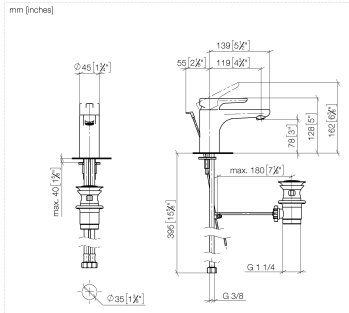

DORNBACHT YAMOU Mitigeur monocommande de lavabo avec garniture d'écoulement - Chrome

33 501 831

- saillie 120 mm
- bec déverseur fixe
- jet circulaire enrichi en air
- hauteur de robinetterie 126 mm
- hauteur jusqu'au mousseur 80 mm
- diamètre de percement 35 mm
- 2x flexible de pression M 8 x 1 vissé, étanchéité contrôlée
- débit maxi. 6,8 l/min

Chrome

33 501 831-00

Soft Black

33 501 831-69

DORNBRACHT YAMOU Mitigeur monocommande de lavabo avec garniture d'écoulement - Chrome

33 501 831

Diagramme de débit

Codes & Standards

DIN 4109

ISO 3822

Scottish Water
Byelaws

UK Water Supply
Regulations

Ü-Zeichen

XP P 41-280

DORNBACHT YAMOU Mitigeur monocommande de lavabo avec garniture d'écoulement - Chrome

33 501 831