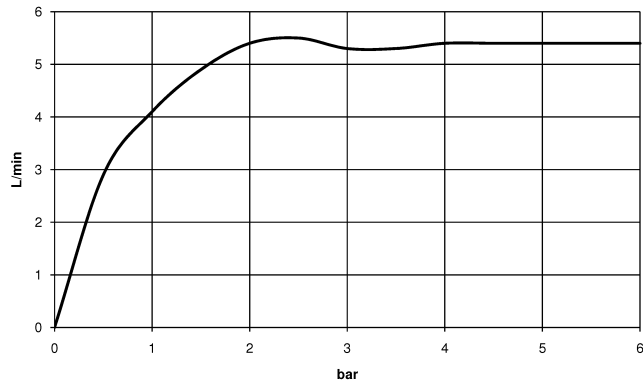

DORNBACHT YAMOU Mitigeur monocommande de lavabo avec garniture d'écoulement - Soft Black

33 501 831

- saillie 120 mm
- bec déverseur fixe
- jet circulaire enrichi en air
- hauteur de robinetterie 126 mm
- hauteur jusqu'au mousseur 80 mm
- diamètre de percement 35 mm
- 2x flexible de pression M 8 x 1 vissé, étanchéité contrôlée
- débit maxi. 6,8 l/min

	Soft Black	33 501 831-69
	Chrome	33 501 831-00

DORNBRACHT YAMOU Mitigeur monocommande de lavabo avec garniture d'écoulement - Soft Black

33 501 831

Diagramme de débit

Codes & Standards

DIN 4109

ISO 3822

Scottish Water
Byelaws