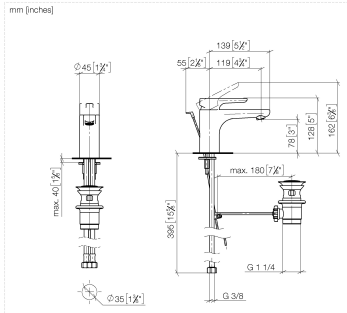

DORNBACHT YAMOU Mitigeur monocommande de lavabo avec garniture d'écoulement - Soft Black

33 501 831

- saillie 120 mm
- bec déverseur fixe
- jet circulaire enrichi en air
- hauteur de robinetterie 126 mm
- hauteur jusqu'au mousseur 80 mm
- diamètre de percement 35 mm
- 2x flexible de pression M 8 x 1 vissé, étanchéité contrôlée
- débit maxi. 6,8 l/min

	Soft Black	33 501 831-69
	Chrome	33 501 831-00

DORNBRACHT YAMOU Mitigeur monocommande de lavabo avec garniture d'écoulement - Soft Black

33 501 831

Diagramme de débit

Codes & Standards

DIN 4109

ISO 3822

Scottish Water
Byelaws