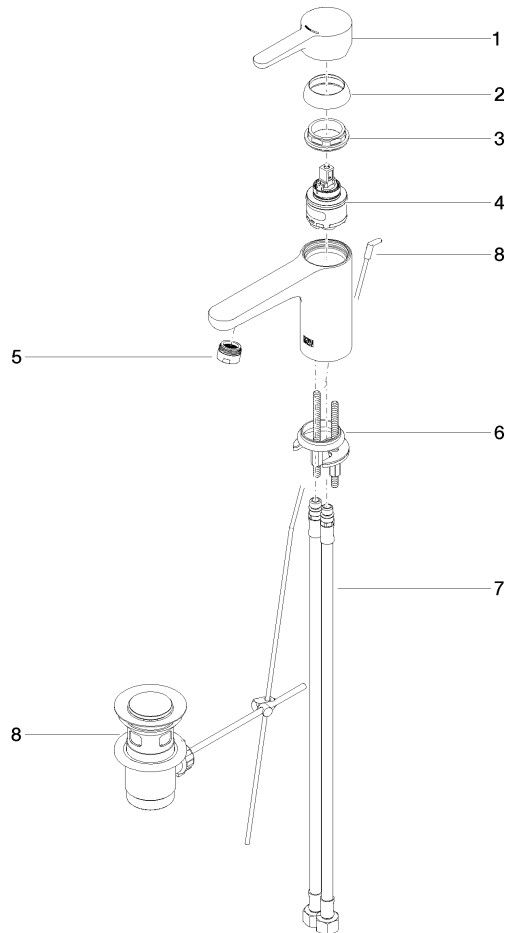

DORNBACHT YAMOU Mitigeur monocommande de lavabo avec garniture d'écoulement - Soft Black

33 501 831

- saillie 120 mm
- bec déverseur fixe
- jet circulaire enrichi en air
- hauteur de robinetterie 126 mm
- hauteur jusqu'au mousseur 80 mm
- diamètre de percement 35 mm
- 2x flexible de pression M 8 x 1 vissé, étanchéité contrôlée
- débit maxi. 6,8 l/min

AbP_10

DORNBACHT YAMOU Mitigeur monocommande de lavabo avec garniture d'écoulement - Soft Black

33 501 831

Version du produit de 1/1/2023

Les pièces pour les autres finitions peuvent être trouvées ici : [Chrome](#)

DORNBACHT YAMOU Mitigeur monocommande de lavabo avec garniture d'écoulement - Soft Black

33 501 831

Liste des pièces de rechange

Version du produit de 1/1/2023

N°	Article Numéro	Désignation	Fréquence de montage	Délai de livraison
	90 20 83 002 00-69	poignée	9	2