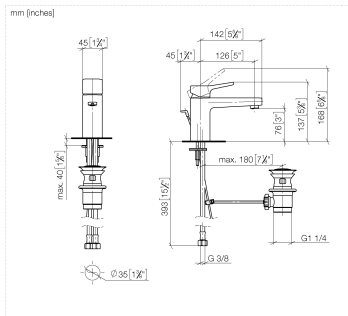

DORNBRACHT YARRE Mitigeur monocommande de lavabo avec garniture d'écoulement - Chrome

33 501 832