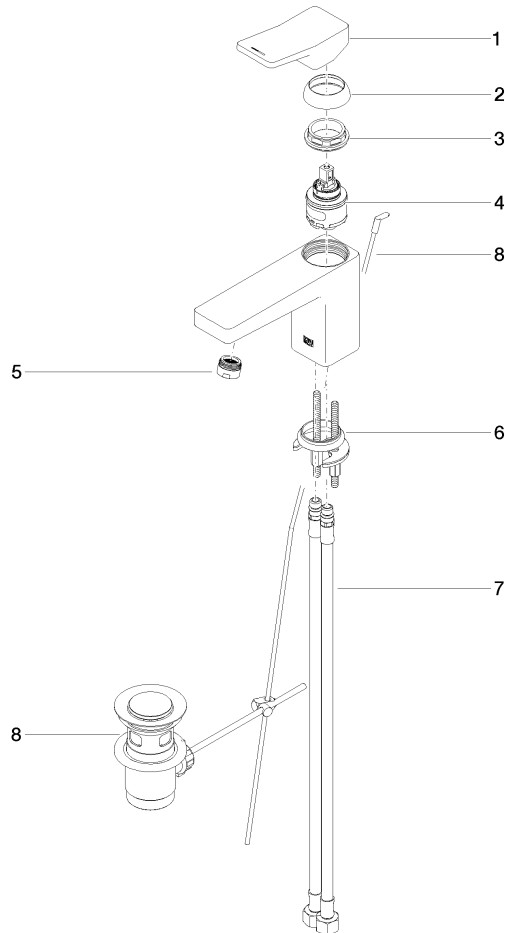

## DORNBACHT YARRE Mitigeur monocommande de lavabo avec garniture d'écoulement - Chrome

---

33 501 832

- saillie 120 mm
- bec déverseur fixe
- jet circulaire enrichi en air
- hauteur de robinetterie 126 mm
- hauteur jusqu'au mousseur 80 mm
- diamètre de percement 35 mm
- 2x flexible de pression M 8 x 1 vissé, étanchéité contrôlée
- débit maxi. 6,8 l/min

## DORNBACHT YARRE Mitigeur monocommande de lavabo avec garniture d'écoulement - Chrome

---

33 501 832

Certificats

---

AbP\_10

WRAS\_240104

ACS\_23 ACC NY

## DORNBACHT YARRE Mitigeur monocommande de lavabo avec garniture d'écoulement - Chrome

33 501 832

**Version du produit de 1/1/2023**

Les pièces pour les autres finitions peuvent être trouvées ici : [Soft Black](#)

DORNBACHT YARRE Mitigeur monocommande de lavabo avec garniture d'écoulement - Chrome

---

33 501 832

**Liste des pièces de rechange**

**Version du produit de 1/1/2023**

N°	Article Numéro	Désignation	Fréquence de montage	Délai de livraison
	90 20 83 004 00-00	poignée	9	2