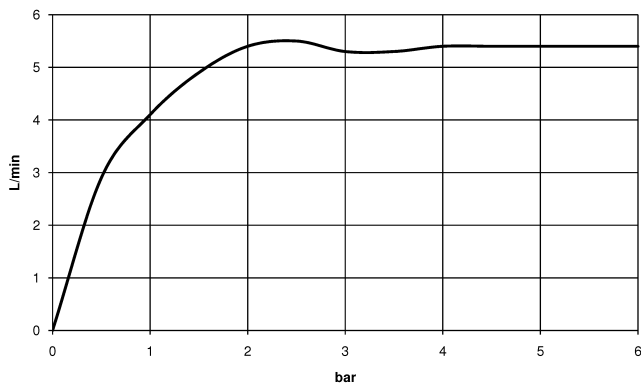

## DORNBACHT YARRE Mitigeur monocommande de lavabo avec garniture d'écoulement - Chrome

---

33 501 832

- saillie 120 mm
- bec déverseur fixe
- jet circulaire enrichi en air
- hauteur de robinetterie 126 mm
- hauteur jusqu'au mousseur 80 mm
- diamètre de percement 35 mm
- 2x flexible de pression M 8 x 1 vissé, étanchéité contrôlée
- débit maxi. 6,8 l/min

### Diagramme de débit